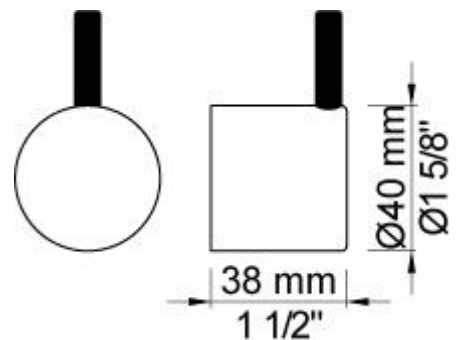

3001
Rozet Ø60 mm, gat Ø36 mm.

400FV
Monoknop inbouwmengkraan met omstel, met 1 vast aansluithuis 200M voor 3003 afdekplaat. ½" aansluiting voor koperen, stalen, ijzeren of PEX-leidingen.