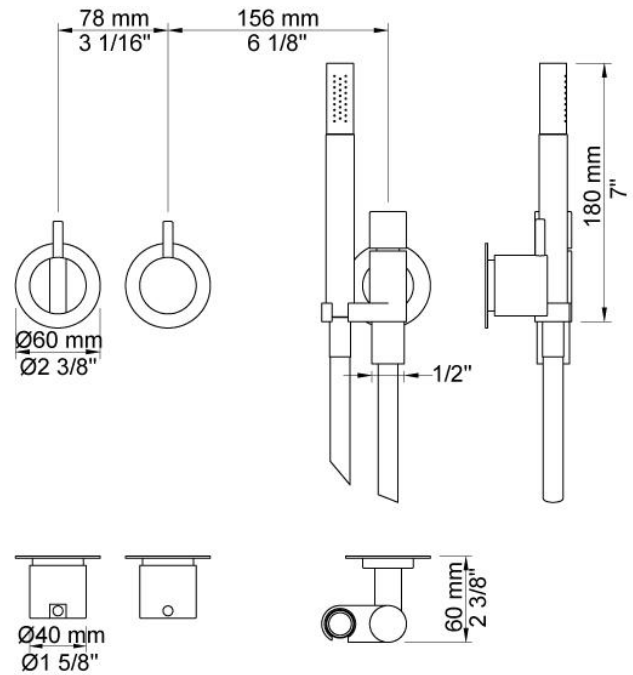

--

Datum:
Klant:
Project:

**471**

Monoknop inbouw douchemengkraan met handdouche. 471UP = Inbouwmenkraan 400FV. 471AP = Bedieningsknop NR28, omstelknop NR19G, handdouche + houder 070M, rozetten Ø60 mm 001, 001G, 3001.

**Doorstroom**

	Bar:	1,0	2,0	3,0	4,0	5,0
400FV	(l/min)	8,7	12,2	15,0	17,3	19,4
070	(l/min)	5,2	7,3	9,0	9,0	9,0

**Beschikbaar in de kleuren**

Kleur 02, Grijs	Kleur 21, Karmijnrood
Kleur 04, Blauw	Kleur 25, Rose
Kleur 05, Oranje	Kleur 27, Mat zwart
Kleur 06, Lichtgroen	Kleur 28, Mat wit
Kleur 08, Geel	Kleur 40, Geborsteld roestvrij staal
Kleur 09, Donkergrijs	Kleur 60, Zwart
Kleur 12, Bruin	Kleur 61, Geborsteld zwart
Kleur 14, Oranjerood	Kleur 62, Diepzwart
Kleur 15, Donkerblauw	Kleur 63, Koper
Kleur 16, Chroom	Kleur 64, Geborsteld koper
Kleur 17, Hoogglans zwart	Kleur 65, Goud
Kleur 18, Wit	Kleur 68, Zilver
Kleur 19, Messing	Kleur 70, Geborsteld goud
Kleur 20, Geborsteld chroom	

**001**  
Rozet Ø60 mm, gat Ø30 mm.

**001G**  
Rozet Ø60 mm, gat Ø33 mm.

**070**  
Muuraansluitbocht met terugslagklep, handdoucheslang met houder links en metalen doucheslang 1500 mm. Exclusief aansluithuis 200M, exclusief rozet.

**3001**  
 Rozet Ø60 mm, gat Ø36 mm.

**400FV**  
 Monoknop inbouwmengkraan met omstel, met 1 vast aansluithuis 200M voor 3003 afdekplaat. ½" aansluiting voor koperen, stalen, ijzeren of PEX-leidingen.