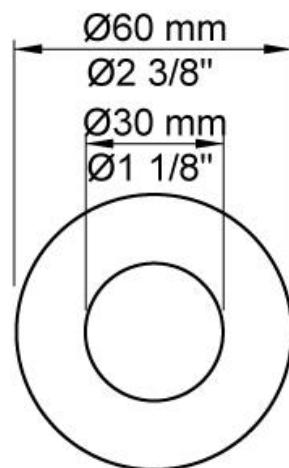

**Doorstroom**

	Bar:	1,0	2,0	3,0	4,0	5,0
400FV	(l/min)	8,7	12,2	15,0	17,3	19,4
070	(l/min)	5,2	7,3	9,0	9,0	9,0

**Beschikbaar in de kleuren**

Kleur 02, Grijs	Kleur 21, Karmijnrood
Kleur 04, Blauw	Kleur 25, Rose
Kleur 05, Oranje	Kleur 27, Mat zwart
Kleur 06, Lichtgroen	Kleur 28, Mat wit
Kleur 08, Geel	Kleur 40, Geborsteld roestvrij staal
Kleur 09, Donkergrijs	Kleur 60, Zwart
Kleur 12, Bruin	Kleur 61, Geborsteld zwart
Kleur 14, Oranjerood	Kleur 62, Diepzwart
Kleur 15, Donkerblauw	Kleur 63, Koper
Kleur 16, Chroom	Kleur 64, Geborsteld koper
Kleur 17, Hoogglans zwart	Kleur 65, Goud
Kleur 18, Wit	Kleur 68, Zilver
Kleur 19, Messing	Kleur 70, Geborsteld goud
Kleur 20, Geborsteld chroom	

**001**  
Rozet Ø60 mm, gat Ø30 mm.

**001G**  
Rozet Ø60 mm, gat Ø33 mm.

**070**  
Muuraansluitbocht met terugslagklep, handdoucheslang met houder links en metalen doucheslang 1500 mm. Exclusief aansluithuis 200M, exclusief rozet.

**3001**  
 Rozet Ø60 mm, gat Ø36 mm.

**400FV**  
 Monoknop inbouwmengkraan met omstel, met 1 vast aansluithuis 200M voor 3003 afdekplaat. ½" aansluiting voor koperen, stalen, ijzeren of PEX-leidingen.