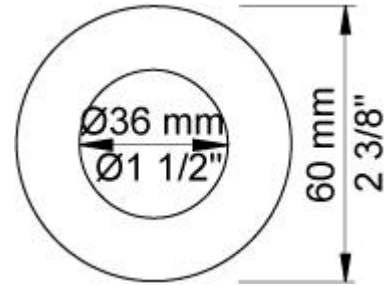

**001**  
Rozet Ø60 mm, gat Ø30 mm.

**001G**  
Rozet Ø60 mm, gat Ø33 mm.

**070**  
Muuraansluitbocht met terugslagklep, handdoucheslang met houder links en metalen doucheslang 1500 mm. Exclusief aansluithuis 200M, exclusief rozet.

**3001**  
 Rozet Ø60 mm, gat Ø36 mm.

**400FV**  
 Monoknop inbouwmengkraan met omstel, met 1 vast aansluithuis 200M voor 3003 afdekplaat. ½" aansluiting voor koperen, stalen, ijzeren of PEX-leidingen.