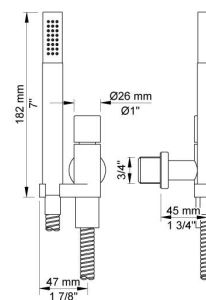

**001**  
Rozet Ø60 mm, gat Ø30 mm.

**001G**  
Rozet Ø60 mm, gat Ø33 mm.

**070**  
Muuraansluitbocht met terugslagklep, handdoucheslang met houder links en metalen doucheslang 1500 mm. Exclusief aansluithuis 200M, exclusief rozet.

**3001**  
 Rozet Ø60 mm, gat Ø36 mm.

**400FV**  
 Monoknop inbouwmengkraan met omstel, met 1 vast aansluithuis 200M voor 3003 afdekplaat. ½" aansluiting voor koperen, stalen, ijzeren of PEX-leidingen.