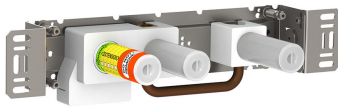

--

Datum:
Klant:
Project:

**471**

Monoknop inbouw douchemengkraan met handdouche. 471UP = Inbouwmenkraan 400FV. 471AP = Bedieningsknop NR28, omstelknop NR19G, handdouche + houder 070M, rozetten Ø60 mm 001, 001G, 3001.

**001**  
Rozet Ø60 mm, gat Ø30 mm.

**001G**  
Rozet Ø60 mm, gat Ø33 mm.

**070**  
Muuraansluitbocht met terugslagklep, handdoucheslang met houder links en metalen doucheslang 1500 mm. Exclusief aansluithuis 200M, exclusief rozet.

**3001**  
 Rozet Ø60 mm, gat Ø36 mm.

**400FV**  
 Monoknop inbouwmengkraan met omstel, met 1 vast aansluithuis 200M voor 3003 afdekplaat. ½" aansluiting voor koperen, stalen, ijzeren of PEX-leidingen.

**NR19**  
 Omstelknop voor 400 en 800 met zwarte stift.

**NR28**

Bedieningsknop voor 100, 100X, 200, 300 en 400.