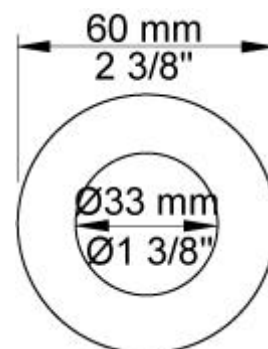

**001**  
Rozet Ø60 mm, gat Ø30 mm.

**001G**  
Rozet Ø60 mm, gat Ø33 mm.

**070**  
Muuraansluitbocht met terugslagklep, handdoucheslang met houder links en metalen doucheslang 1500 mm. Exclusief aansluithuis 200M, exclusief rozet.

**3001**  
 Rozet Ø60 mm, gat Ø36 mm.

**400FV**  
 Monoknop inbouwmengkraan met omstel, met 1 vast aansluithuis 200M voor 3003 afdekplaat. ½" aansluiting voor koperen, stalen, ijzeren of PEX-leidingen.