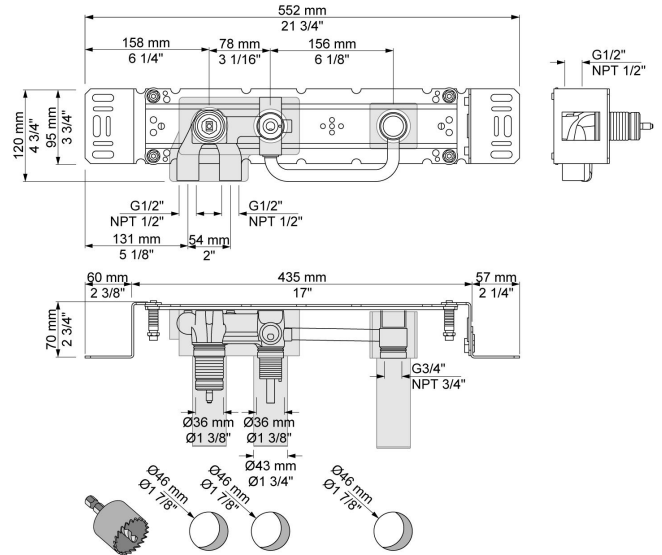

--

Datum:
Klant:
Project:

**471**

Monoknop inbouw douchemengkraan met handdouche. 471UP = Inbouwmenkraan 400FV. 471AP = Bedieningsknop NR28, omstelknop NR19G, handdouche + houder 070M, rozetten Ø60 mm 001, 001G, 3001.

**001**  
Rozet Ø60 mm, gat Ø30 mm.

**001G**  
Rozet Ø60 mm, gat Ø33 mm.

**070**  
Muuraansluitbocht met terugslagklep, handdoucheslang met houder links en metalen doucheslang 1500 mm. Exclusief aansluithuis 200M, exclusief rozet.

**3001**  
 Rozet Ø60 mm, gat Ø36 mm.

**400FV**  
 Monoknop inbouwmengkraan met omstel, met 1 vast aansluithuis 200M voor 3003 afdekplaat. ½" aansluiting voor koperen, stalen, ijzeren of PEX-leidingen.