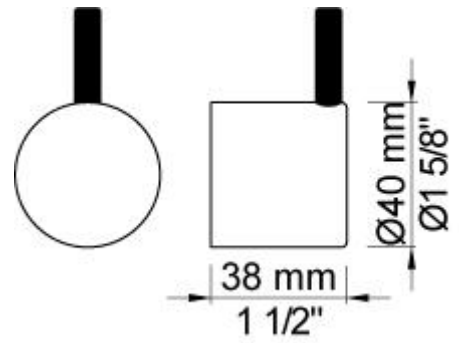

NR19

Omstelknop voor 400 en 800 met zwarte stift.