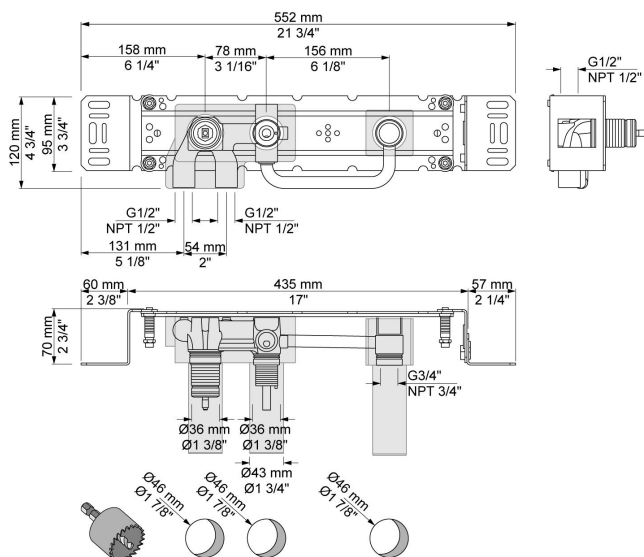

--

Datum:
Klant:
Project:

**473**

Monoknop inbouw douchemengkraan met handdouche en omstel naar hoofddouche.

473UP = Inbouwmengkraan 400FV.

473AP = Bedieningsknop NR28, omstelknop NR19G, handdouche 070 met slang 1500 mm, 3-gats afdekplaat 60 x 309 mm 3003.

**070**  
 Muuraansluitbocht met terugslagklep, handdouche met houder links en metalen doucheslang 1500 mm.  
 Exclusief aansluituis 200M, exclusief rozet.

**3003**  
 Afdekplaat, 3-gats, 309 x 60, gaten Ø36 mm, Ø33 mm en Ø30 mm.

**400FV**  
 Monoknop inbouwmengkraan met omstel, met 1 vast aansluituis 200M voor 3003 afdekplaat.  
 1/2" aansluiting voor koperen, stalen, ijzeren of PEX-leidingen.

**NR19**

Omstelknop voor 400 en 800 met zwarte stift.

**NR28**

Bedieningsknop voor 100, 100X, 200, 300 en 400.