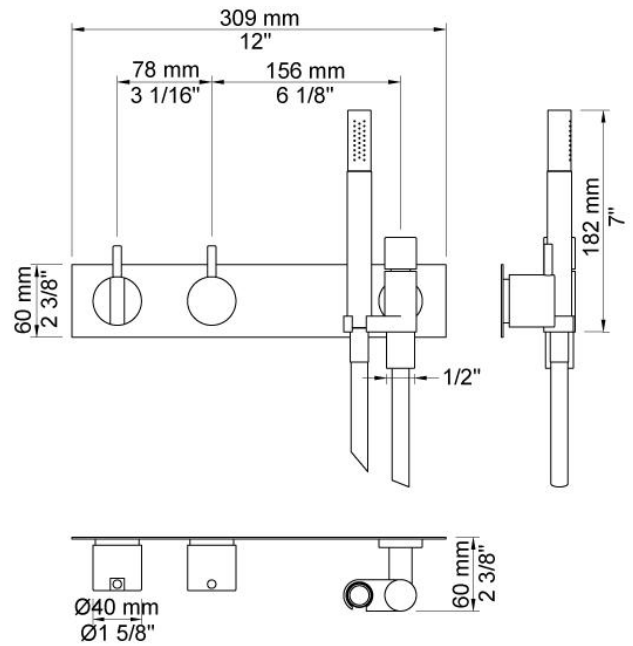

473

Monoknop inbouw douchemengkraan met handdouche en omstel naar hoofddouche.

473UP = Inbouwmengkraan 400FV.

473AP = Bedieningsknop NR28, omstelknop NR19G, handdouche 070 met slang 1500 mm, 3-gats afdekplaat 60 x 309 mm 3003.

Doorstroom

	Bar:	1,0	2,0	3,0	4,0	5,0
800N	(l/min)	8,7	12,2	15,0	17,3	19,4
070	(l/min)	5,2	7,3	9,0	9,0	9,0

Beschikbaar in de kleuren

Kleur 02, Grijs	Kleur 21, Karmijnrood
Kleur 04, Blauw	Kleur 25, Rose
Kleur 05, Oranje	Kleur 27, Mat zwart
Kleur 06, Lichtgroen	Kleur 28, Mat wit
Kleur 08, Geel	Kleur 40, Geborsteld roestvrij staal
Kleur 09, Donkergrijs	Kleur 60, Zwart
Kleur 12, Bruin	Kleur 61, Geborsteld zwart
Kleur 14, Oranjerood	Kleur 62, Diepzwart
Kleur 15, Donkerblauw	Kleur 63, Koper
Kleur 16, Chroom	Kleur 64, Geborsteld koper
Kleur 17, Hoogglans zwart	Kleur 65, Goud
Kleur 18, Wit	Kleur 68, Zilver
Kleur 19, Messing	Kleur 70, Geborsteld goud
Kleur 20, Geborsteld chroom