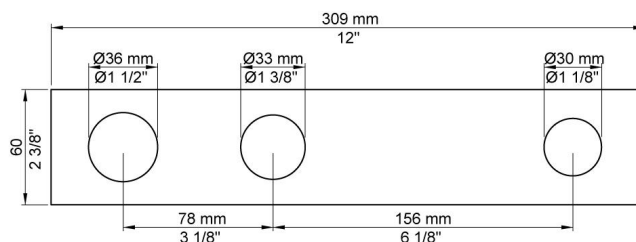

**070**  
 Muuraansluitbocht met terugslagklep, handdouche met houder links en metalen doucheslang 1500 mm.  
 Exclusief aansluituis 200M, exclusief rozet.

**3003**  
 Afdekplaat, 3-gats, 309 x 60, gaten Ø36 mm, Ø33 mm en Ø30 mm.