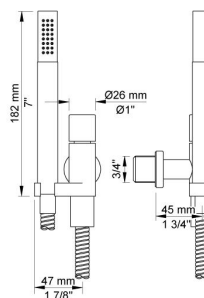

--

Datum:
Klant:
Project:

**473**

Monoknop inbouw douchemengkraan met handdouche en omstel naar hoofddouche.

473UP = Inbouwmengkraan 400FV.

473AP = Bedieningsknop NR28, omstelknop NR19G, handdouche 070 met slang 1500 mm, 3-gats afdekplaat 60 x 309 mm 3003.

**070**  
 Muuraansluitbocht met terugslagklep, handdouche met houder links en metalen doucheslang 1500 mm.  
 Exclusief aansluituis 200M, exclusief rozet.

**3003**  
 Afdekplaat, 3-gats, 309 x 60, gaten Ø36 mm, Ø33 mm en Ø30 mm.