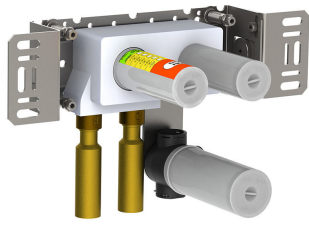

--

Datum:
Klant:
Project:

CE

4921VS

Inbouw mengkraan met vlakke sensor voor handvrije bediening, vaste uitloop 225 mm met waterbesparende mousseur. Standaard geleverd met batterijen. De watertemperatuur is met de bedieningsknop te regelen. Gebruik via netspanning mogelijk, adapter apart bestellen. Haakse uitvoering.

Incl. elektronische box VR2618.

4921VSUP = Inbouw mengkraan 4900VS, sensor kabel VR509.

4921VSAP = Bedieningsknop NR41, sensor VR510, 225 mm vaste uitloop 020, rozetten Ø60 mm 001, 3001, VR512.

Ada approved.

**001**

Rozet Ø60 mm, gat Ø30 mm.

**020**

Vaste uitloop 225 mm met waterbesparende mousseur.

**3001**

Rozet Ø60 mm, gat Ø36 mm.

4900VS
Elektronische inbouwmengkraan voor handvrije bediening. Mengknop links, uitloop rechts en sensor

NR41
Bedieningsknop voor 4900.

VR2618
Elektronische box.

**VR510**

Sensor voor 4300, 4800, en 4900.

**VR512**

Rozet $\text{Ø}60 \text{ mm}$, gat $\text{Ø}38 \text{ mm}$ voor 4300, 4800 en 4900.