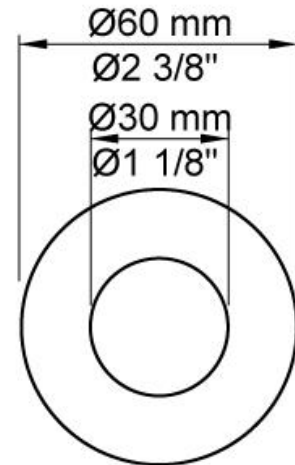

Doorstroom

	Bar:	1,0	2,0	3,0	4,0	5,0
4921VS ¹⁾	(l/min)	2,9	4,1	5,0	5,0	5,0
4921VS ²⁾	(l/min)	2,6	3,7	4,5	4,5	4,5

¹⁾ USA Standard

²⁾ USA Standard

Beschikbaar in de kleuren

Kleur 02, Grijs	Kleur 21, Karmijnrood
Kleur 04, Blauw	Kleur 25, Rose
Kleur 05, Oranje	Kleur 27, Mat zwart
Kleur 06, Lichtgroen	Kleur 28, Mat wit
Kleur 08, Geel	Kleur 40, Geborsteld roestvrij staal
Kleur 09, Donkergrijs	Kleur 60, Zwart
Kleur 12, Bruin	Kleur 61, Geborsteld zwart
Kleur 14, Oranjerood	Kleur 62, Diepzwart
Kleur 15, Donkerblauw	Kleur 63, Koper
Kleur 16, Chroom	Kleur 64, Geborsteld koper
Kleur 17, Hoogglans zwart	Kleur 65, Goud
Kleur 18, Wit	Kleur 68, Zilver
Kleur 19, Messing	Kleur 70, Geborsteld goud
Kleur 20, Geborsteld chroom	

**001**

Rozet Ø60 mm, gat Ø30 mm.

**020**

Vaste uitloop 225 mm met waterbesparende mousseur.

**3001**

Rozet Ø60 mm, gat Ø36 mm.

4900VS
Elektronische inbouwmengkraan voor handvrije bediening. Mengknop links, uitloop rechts en sensor