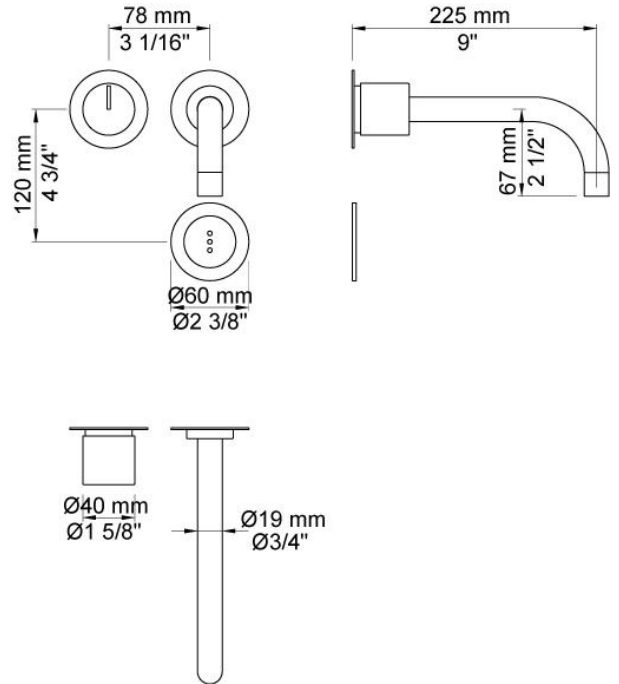

Incl. elektronische box VR2618.

4921VSUP = Inbouw mengkraan 4900VS, sensor kabel VR509.

4921VSAP = Bedieningsknop NR41, sensor VR510, 225 mm vaste uitloop 020, rozetten Ø60 mm 001, 3001, VR512.

Ada approved.

Doorstroom

	Bar:	1,0	2,0	3,0	4,0	5,0
4921VS ¹⁾	(l/min)	2,9	4,1	5,0	5,0	5,0
4921VS ²⁾	(l/min)	2,6	3,7	4,5	4,5	4,5

¹⁾ USA Standard

²⁾ USA Standard

Beschikbaar in de kleuren

Kleur 02, Grijs	Kleur 21, Karmijnrood
Kleur 04, Blauw	Kleur 25, Rose
Kleur 05, Oranje	Kleur 27, Mat zwart
Kleur 06, Lichtgroen	Kleur 28, Mat wit
Kleur 08, Geel	Kleur 40, Geborsteld roestvrij staal
Kleur 09, Donkergrijs	Kleur 60, Zwart
Kleur 12, Bruin	Kleur 61, Geborsteld zwart
Kleur 14, Oranjerood	Kleur 62, Diepzwart
Kleur 15, Donkerblauw	Kleur 63, Koper
Kleur 16, Chroom	Kleur 64, Geborsteld koper
Kleur 17, Hoogglans zwart	Kleur 65, Goud
Kleur 18, Wit	Kleur 68, Zilver
Kleur 19, Messing	Kleur 70, Geborsteld goud
Kleur 20, Geborsteld chroom	

**001**

Rozet Ø60 mm, gat Ø30 mm.

**020**

Vaste uitloop 225 mm met waterbesparende mousseur.

**3001**

Rozet Ø60 mm, gat Ø36 mm.

4900VS
Elektronische inbouwmengkraan voor handvrije bediening. Mengknop links, uitloop rechts en sensor

NR41
Bedieningsknop voor 4900.

VR2618
Elektronische box.

**VR510**

Sensor voor 4300, 4800, en 4900.

**VR512**

Rozet $\text{Ø}60 \text{ mm}$, gat $\text{Ø}38 \text{ mm}$ voor 4300, 4800 en 4900.