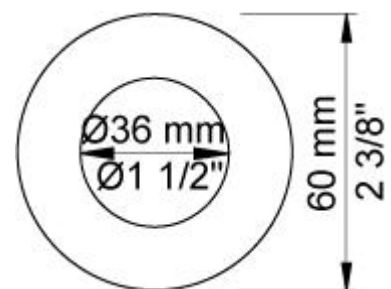

Doorstroom

	Bar:	1,0	2,0	3,0	4,0	5,0
4921VS ¹⁾	(l/min)	2,9	4,1	5,0	5,0	5,0
4921VS ²⁾	(l/min)	2,6	3,7	4,5	4,5	4,5

¹⁾ USA Standard

²⁾ USA Standard

Beschikbaar in de kleuren

Kleur 02, Grijs	Kleur 21, Karmijnrood
Kleur 04, Blauw	Kleur 25, Rose
Kleur 05, Oranje	Kleur 27, Mat zwart
Kleur 06, Lichtgroen	Kleur 28, Mat wit
Kleur 08, Geel	Kleur 40, Geborsteld roestvrij staal
Kleur 09, Donkergrijs	Kleur 60, Zwart
Kleur 12, Bruin	Kleur 61, Geborsteld zwart
Kleur 14, Oranjerood	Kleur 62, Diepzwart
Kleur 15, Donkerblauw	Kleur 63, Koper
Kleur 16, Chroom	Kleur 64, Geborsteld koper
Kleur 17, Hoogglans zwart	Kleur 65, Goud
Kleur 18, Wit	Kleur 68, Zilver
Kleur 19, Messing	Kleur 70, Geborsteld goud
Kleur 20, Geborsteld chroom	

**001**

Rozet Ø60 mm, gat Ø30 mm.

**020**

Vaste uitloop 225 mm met waterbesparende mousseur.

**3001**

Rozet Ø60 mm, gat Ø36 mm.

4900VS
Elektronische inbouwmengkraan voor handvrije bediening. Mengknop links, uitloop rechts en sensor