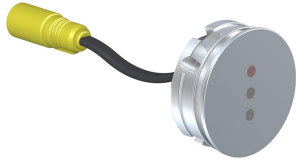

--

Datum:
Klant:
Project:

CE

4921VS

Inbouw mengkraan met vlakke sensor voor handvrije bediening, vaste uitloop 225 mm met waterbesparende mousseur. Standaard geleverd met batterijen. De watertemperatuur is met de bedieningsknop te regelen. Gebruik via netspanning mogelijk, adapter apart bestellen. Haakse uitvoering.

Doorstroom

	Bar:	1,0	2,0	3,0	4,0	5,0
4921VS ¹⁾	(l/min)	2,9	4,1	5,0	5,0	5,0
4921VS ²⁾	(l/min)	2,6	3,7	4,5	4,5	4,5

¹⁾ USA Standard

²⁾ USA Standard

Beschikbaar in de kleuren

Kleur 02, Grijs	Kleur 21, Karmijnrood
Kleur 04, Blauw	Kleur 25, Rose
Kleur 05, Oranje	Kleur 27, Mat zwart
Kleur 06, Lichtgroen	Kleur 28, Mat wit
Kleur 08, Geel	Kleur 40, Geborsteld roestvrij staal
Kleur 09, Donkergrijs	Kleur 60, Zwart
Kleur 12, Bruin	Kleur 61, Geborsteld zwart
Kleur 14, Oranjerood	Kleur 62, Diepzwart
Kleur 15, Donkerblauw	Kleur 63, Koper
Kleur 16, Chroom	Kleur 64, Geborsteld koper
Kleur 17, Hoogglans zwart	Kleur 65, Goud
Kleur 18, Wit	Kleur 68, Zilver
Kleur 19, Messing	Kleur 70, Geborsteld goud
Kleur 20, Geborsteld chroom	

**001**

Rozet Ø60 mm, gat Ø30 mm.

**020**

Vaste uitloop 225 mm met waterbesparende mousseur.

**3001**

Rozet Ø60 mm, gat Ø36 mm.

4900VS
Elektronische inbouwmengkraan voor handvrije bediening. Mengknop links, uitloop rechts en sensor

NR41
Bedieningsknop voor 4900.

VR2618
Elektronische box.

**VR510**

Sensor voor 4300, 4800, en 4900.

**VR512**

Rozet $\text{Ø}60 \text{ mm}$, gat $\text{Ø}38 \text{ mm}$ voor 4300, 4800 en 4900.