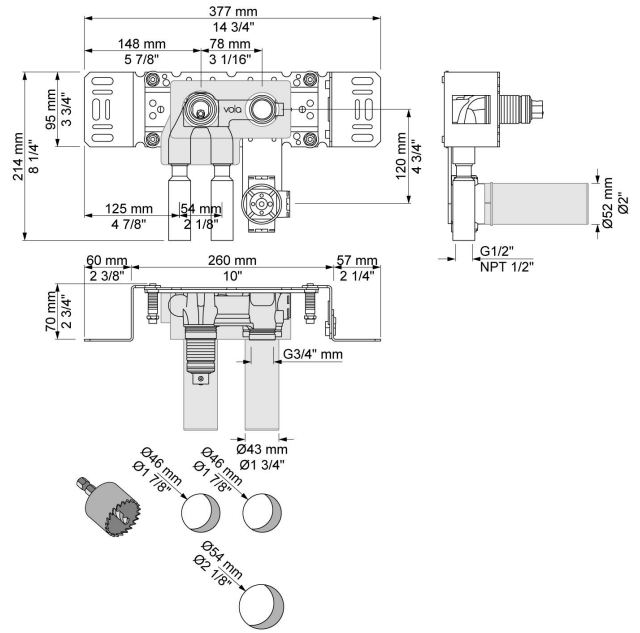

Incl. elektronische box VR2618.

4921VSUP = Inbouw mengkraan 4900VS, sensor kabel VR509.

4921VSAP = Bedieningsknop NR41, sensor VR510, 225 mm vaste uitloop 020, rozetten Ø60 mm 001, 3001, VR512.

Ada approved.

Doorstroom

	Bar:	1,0	2,0	3,0	4,0	5,0
4921VS ¹⁾	(l/min)	2,9	4,1	5,0	5,0	5,0
4921VS ²⁾	(l/min)	2,6	3,7	4,5	4,5	4,5

¹⁾ USA Standard

²⁾ USA Standard

Beschikbaar in de kleuren

Kleur 02, Grijs	Kleur 21, Karmijnrood
Kleur 04, Blauw	Kleur 25, Rose
Kleur 05, Oranje	Kleur 27, Mat zwart
Kleur 06, Lichtgroen	Kleur 28, Mat wit
Kleur 08, Geel	Kleur 40, Geborsteld roestvrij staal
Kleur 09, Donkergrijs	Kleur 60, Zwart
Kleur 12, Bruin	Kleur 61, Geborsteld zwart
Kleur 14, Oranjerood	Kleur 62, Diepzwart
Kleur 15, Donkerblauw	Kleur 63, Koper
Kleur 16, Chroom	Kleur 64, Geborsteld koper
Kleur 17, Hoogglans zwart	Kleur 65, Goud
Kleur 18, Wit	Kleur 68, Zilver
Kleur 19, Messing	Kleur 70, Geborsteld goud
Kleur 20, Geborsteld chroom	

**001**

Rozet Ø60 mm, gat Ø30 mm.

**020**

Vaste uitloop 225 mm met waterbesparende mousseur.

**3001**

Rozet Ø60 mm, gat Ø36 mm.

4900VS
Elektronische inbouwmengkraan voor handvrije bediening. Mengknop links, uitloop rechts en sensor

NR41
Bedieningsknop voor 4900.

VR2618
Elektronische box.

**VR510**

Sensor voor 4300, 4800, en 4900.

**VR512**

Rozet $\text{Ø}60 \text{ mm}$, gat $\text{Ø}38 \text{ mm}$ voor 4300, 4800 en 4900.