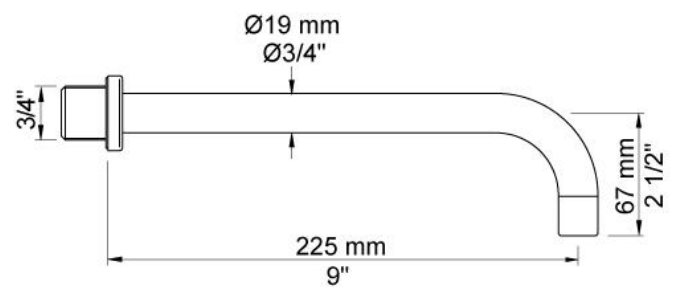

Incl. elektronische box VR2618.

4921VSUP = Inbouw mengkraan 4900VS, sensor kabel VR509.

4921VSAP = Bedieningsknop NR41, sensor VR510, 225 mm vaste uitloop 020, rozetten Ø60 mm 001, 3001, VR512.

Ada approved.

Doorstroom

	Bar:	1,0	2,0	3,0	4,0	5,0
4921VS ¹⁾	(l/min)	2,9	4,1	5,0	5,0	5,0
4921VS ²⁾	(l/min)	2,6	3,7	4,5	4,5	4,5

¹⁾ USA Standard

²⁾ USA Standard

Beschikbaar in de kleuren

Kleur 02, Grijs	Kleur 21, Karmijnrood
Kleur 04, Blauw	Kleur 25, Rose
Kleur 05, Oranje	Kleur 27, Mat zwart
Kleur 06, Lichtgroen	Kleur 28, Mat wit
Kleur 08, Geel	Kleur 40, Geborsteld roestvrij staal
Kleur 09, Donkergrijs	Kleur 60, Zwart
Kleur 12, Bruin	Kleur 61, Geborsteld zwart
Kleur 14, Oranjerood	Kleur 62, Diepzwart
Kleur 15, Donkerblauw	Kleur 63, Koper
Kleur 16, Chroom	Kleur 64, Geborsteld koper
Kleur 17, Hoogglans zwart	Kleur 65, Goud
Kleur 18, Wit	Kleur 68, Zilver
Kleur 19, Messing	Kleur 70, Geborsteld goud
Kleur 20, Geborsteld chroom	

**001**

Rozet Ø60 mm, gat Ø30 mm.

**020**

Vaste uitloop 225 mm met waterbesparende mousseur.

**3001**

Rozet Ø60 mm, gat Ø36 mm.

4900VS
Elektronische inbouwmengkraan voor handvrije bediening. Mengknop links, uitloop rechts en sensor