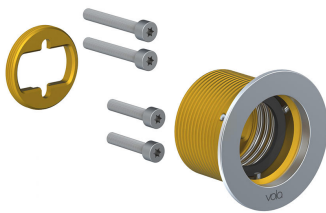

--

Datum:
Klant:
Project:

CE

4921VS

Inbouw mengkraan met vlakke sensor voor handvrije bediening, vaste uitloop 225 mm met waterbesparende mousseur. Standaard geleverd met batterijen. De watertemperatuur is met de bedieningsknop te regelen. Gebruik via netspanning mogelijk, adapter apart bestellen. Haakse uitvoering.

Doorstroom

	Bar:	1,0	2,0	3,0	4,0	5,0
4921VS ¹⁾	(l/min)	2,9	4,1	5,0	5,0	5,0
4921VS ²⁾	(l/min)	2,6	3,7	4,5	4,5	4,5

¹⁾ USA Standard

²⁾ USA Standard

Beschikbaar in de kleuren

Kleur 02, Grijs	Kleur 21, Karmijnrood
Kleur 04, Blauw	Kleur 25, Rose
Kleur 05, Oranje	Kleur 27, Mat zwart
Kleur 06, Lichtgroen	Kleur 28, Mat wit
Kleur 08, Geel	Kleur 40, Geborsteld roestvrij staal
Kleur 09, Donkergrijs	Kleur 60, Zwart
Kleur 12, Bruin	Kleur 61, Geborsteld zwart
Kleur 14, Oranjerood	Kleur 62, Diepzwart
Kleur 15, Donkerblauw	Kleur 63, Koper
Kleur 16, Chroom	Kleur 64, Geborsteld koper
Kleur 17, Hoogglans zwart	Kleur 65, Goud
Kleur 18, Wit	Kleur 68, Zilver
Kleur 19, Messing	Kleur 70, Geborsteld goud
Kleur 20, Geborsteld chroom	

**001**

Rozet Ø60 mm, gat Ø30 mm.

**020**

Vaste uitloop 225 mm met waterbesparende mousseur.

**3001**

Rozet Ø60 mm, gat Ø36 mm.

4900VS
Elektronische inbouwmengkraan voor handvrije bediening. Mengknop links, uitloop rechts en sensor

NR41
Bedieningsknop voor 4900.

VR2618
Elektronische box.

**VR510**

Sensor voor 4300, 4800, en 4900.

**VR512**

Rozet $\text{Ø}60 \text{ mm}$, gat $\text{Ø}38 \text{ mm}$ voor 4300, 4800 en 4900.