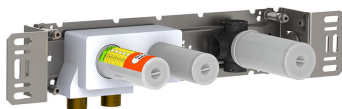

--

Datum:
Klant:
Project:

4923

Inbouw mengkraan met vlakke sensor voor handvrije bediening, vaste uitloop 225 mm. Standaard geleverd met batterijen.
De watertemperatuur is met de bedieningsknop te regelen. Gebruik via netspanning mogelijk, dan adapter apart bestellen (zie hieronder).

Incl. elektronische box VR2618.

4923UP = Inbouw mengkraan 4900, sensor VR510.

4923AP = Bedieningsknop NR41, sensor VR510, 225 mm vaste uitloop
020, 3-gats afdekplaat 60 x 309 mm 4003.

Ada approved.

Doorstroom

	Bar:	1,0	2,0	3,0	4,0	5,0
4923	(l/min)	2,9	4,1	5,0	5,0	5,0
4923 ¹⁾	(l/min)	2,6	3,7	4,5	4,5	4,5

¹⁾ USA Standard

**Beschikbaar in de kleuren**

Kleur 02, Grijs	Kleur 21, Karmijnrood
Kleur 04, Blauw	Kleur 25, Rose
Kleur 05, Oranje	Kleur 27, Mat zwart
Kleur 06, Lichtgroen	Kleur 28, Mat wit
Kleur 08, Geel	Kleur 40, Geborsteld roestvrij staal
Kleur 09, Donkergrijs	Kleur 60, Zwart
Kleur 12, Bruin	Kleur 61, Geborsteld zwart
Kleur 14, Oranjerood	Kleur 62, Diepzwart
Kleur 15, Donkerblauw	Kleur 63, Koper
Kleur 16, Chroom	Kleur 64, Geborsteld koper
Kleur 17, Hoogglans zwart	Kleur 65, Goud
Kleur 18, Wit	Kleur 68, Zilver
Kleur 19, Messing	Kleur 70, Geborsteld goud
Kleur 20, Geborsteld chroom	

020
Vaste uitloop 225 mm met waterbesparende mousseur.

4003
Afdekplaat, 3-gats, 309 x 60, gaten Ø36 mm, Ø30 mm en Ø38 mm voor 4900.

4900
Elektronische inbouwmengekraan voor handvrije bediening. Mengknop links, uitloop midden en sensor