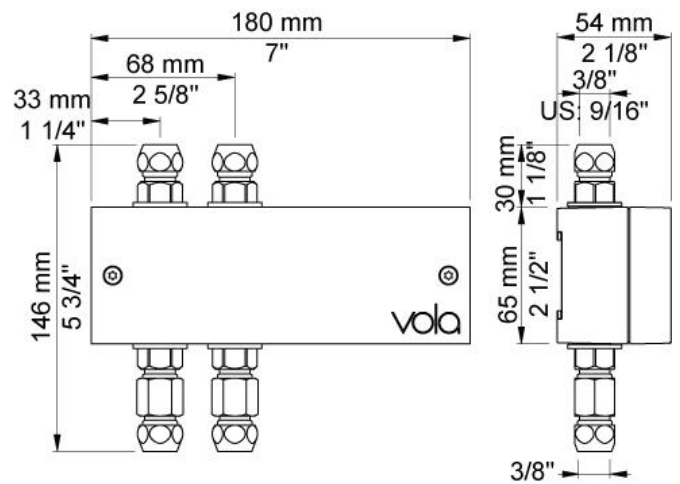

VR2618
Elektronische box.

VR510
Sensor voor 4300, 4800, en 4900.