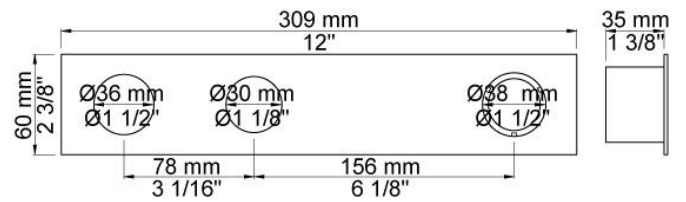

Incl. elektronische box VR2618.

4923UP = Inbouw mengkraan 4900, sensor VR510.

4923AP = Bedieningsknop NR41, sensor VR510, 225 mm vaste uitloop
020, 3-gats afdekplaat 60 x 309 mm 4003.

Ada approved.

Doorstroom

	Bar:	1,0	2,0	3,0	4,0	5,0
4923	(l/min)	2,9	4,1	5,0	5,0	5,0
4923 ¹⁾	(l/min)	2,6	3,7	4,5	4,5	4,5

¹⁾ USA Standard

**Beschikbaar in de kleuren**

Kleur 02, Grijs	Kleur 21, Karmijnrood
Kleur 04, Blauw	Kleur 25, Rose
Kleur 05, Oranje	Kleur 27, Mat zwart
Kleur 06, Lichtgroen	Kleur 28, Mat wit
Kleur 08, Geel	Kleur 40, Geborsteld roestvrij staal
Kleur 09, Donkergrijs	Kleur 60, Zwart
Kleur 12, Bruin	Kleur 61, Geborsteld zwart
Kleur 14, Oranjerood	Kleur 62, Diepzwart
Kleur 15, Donkerblauw	Kleur 63, Koper
Kleur 16, Chroom	Kleur 64, Geborsteld koper
Kleur 17, Hoogglans zwart	Kleur 65, Goud
Kleur 18, Wit	Kleur 68, Zilver
Kleur 19, Messing	Kleur 70, Geborsteld goud
Kleur 20, Geborsteld chroom	

020
Vaste uitloop 225 mm met waterbesparende mousseur.

4003
Afdekplaat, 3-gats, 309 x 60, gaten Ø36 mm, Ø30 mm en Ø38 mm voor 4900.

4900
Elektronische inbouwmengekraan voor handvrije bediening. Mengknop links, uitloop midden en sensor