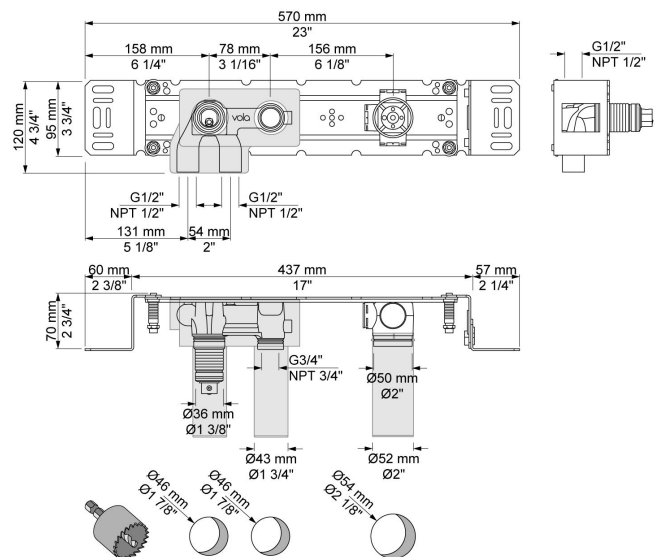

Incl. elektronische box VR2618.

4923UP = Inbouw mengkraan 4900, sensor VR510.

4923AP = Bedieningsknop NR41, sensor VR510, 225 mm vaste uitloop
020, 3-gats afdekplaat 60 x 309 mm 4003.

Ada approved.

Doorstroom

020
Vaste uitloop 225 mm met waterbesparende mousseur.

4003
Afdekplaat, 3-gats, 309 x 60, gaten Ø36 mm, Ø30 mm en Ø38 mm voor 4900.

4900
Elektronische inbouwmengekraan voor handvrije bediening. Mengknop links, uitloop midden en sensor