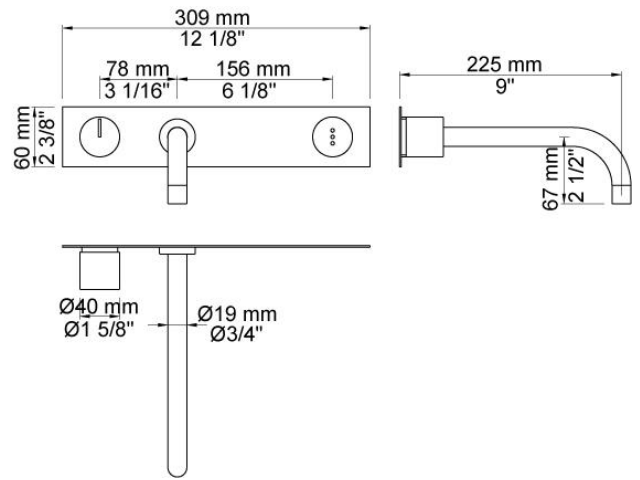

--

Datum:
Klant:
Project:

4923

Inbouw mengkraan met vlakke sensor voor handvrije bediening, vaste uitloop 225 mm. Standaard geleverd met batterijen.
De watertemperatuur is met de bedieningsknop te regelen. Gebruik via netspanning mogelijk, dan adapter apart bestellen (zie hieronder).

Incl. elektronische box VR2618.

4923UP = Inbouw mengkraan 4900, sensor VR510.

4923AP = Bedieningsknop NR41, sensor VR510, 225 mm vaste uitloop
020, 3-gats afdekplaat 60 x 309 mm 4003.

Ada approved.

Doorstroom

	Bar:	1,0	2,0	3,0	4,0	5,0
4923	(l/min)	2,9	4,1	5,0	5,0	5,0
4923 ¹⁾	(l/min)	2,6	3,7	4,5	4,5	4,5

¹⁾ USA Standard

**Beschikbaar in de kleuren**

Kleur 02, Grijs	Kleur 21, Karmijnrood
Kleur 04, Blauw	Kleur 25, Rose
Kleur 05, Oranje	Kleur 27, Mat zwart
Kleur 06, Lichtgroen	Kleur 28, Mat wit
Kleur 08, Geel	Kleur 40, Geborsteld roestvrij staal
Kleur 09, Donkergrijs	Kleur 60, Zwart
Kleur 12, Bruin	Kleur 61, Geborsteld zwart
Kleur 14, Oranjerood	Kleur 62, Diepzwart
Kleur 15, Donkerblauw	Kleur 63, Koper
Kleur 16, Chroom	Kleur 64, Geborsteld koper
Kleur 17, Hoogglans zwart	Kleur 65, Goud
Kleur 18, Wit	Kleur 68, Zilver
Kleur 19, Messing	Kleur 70, Geborsteld goud
Kleur 20, Geborsteld chroom	

020
Vaste uitloop 225 mm met waterbesparende mousseur.

4003
Afdekplaat, 3-gats, 309 x 60, gaten Ø36 mm, Ø30 mm en Ø38 mm voor 4900.

4900
Elektronische inbouwmengekraan voor handvrije bediening. Mengknop links, uitloop midden en sensor