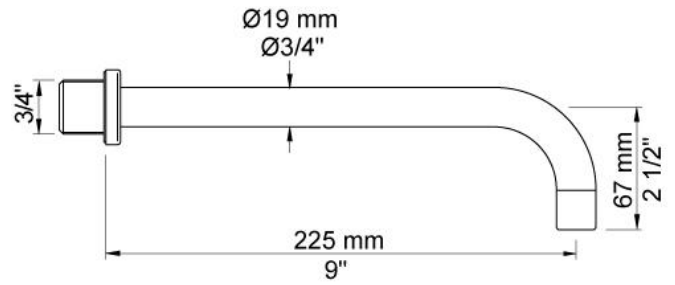

Incl. elektronische box VR2618.

4923UP = Inbouw mengkraan 4900, sensor VR510.

4923AP = Bedieningsknop NR41, sensor VR510, 225 mm vaste uitloop
020, 3-gats afdekplaat 60 x 309 mm 4003.

Ada approved.

Doorstroom

	Bar:	1,0	2,0	3,0	4,0	5,0
4923	(l/min)	2,9	4,1	5,0	5,0	5,0
4923 ¹⁾	(l/min)	2,6	3,7	4,5	4,5	4,5

¹⁾ USA Standard

**Beschikbaar in de kleuren**

Kleur 02, Grijs	Kleur 21, Karmijnrood
Kleur 04, Blauw	Kleur 25, Rose
Kleur 05, Oranje	Kleur 27, Mat zwart
Kleur 06, Lichtgroen	Kleur 28, Mat wit
Kleur 08, Geel	Kleur 40, Geborsteld roestvrij staal
Kleur 09, Donkergrijs	Kleur 60, Zwart
Kleur 12, Bruin	Kleur 61, Geborsteld zwart
Kleur 14, Oranjerood	Kleur 62, Diepzwart
Kleur 15, Donkerblauw	Kleur 63, Koper
Kleur 16, Chroom	Kleur 64, Geborsteld koper
Kleur 17, Hoogglans zwart	Kleur 65, Goud
Kleur 18, Wit	Kleur 68, Zilver
Kleur 19, Messing	Kleur 70, Geborsteld goud
Kleur 20, Geborsteld chroom	

020
Vaste uitloop 225 mm met waterbesparende mousseur.

4003
Afdekplaat, 3-gats, 309 x 60, gaten Ø36 mm, Ø30 mm en Ø38 mm voor 4900.

4900
Elektronische inbouwmengekraan voor handvrije bediening. Mengknop links, uitloop midden en sensor