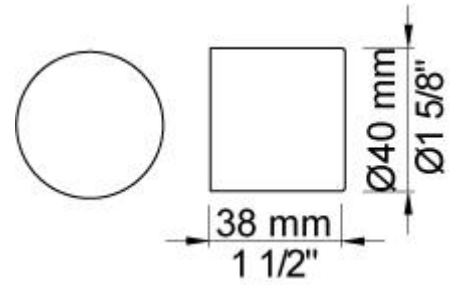

VR2618
Elektronische box.