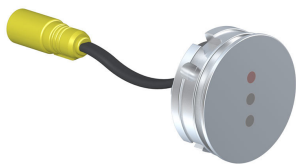

--

Datum:
Klant:
Project:

4923

Inbouw mengkraan met vlakke sensor voor handvrije bediening, vaste uitloop 225 mm. Standaard geleverd met batterijen.
De watertemperatuur is met de bedieningsknop te regelen. Gebruik via netspanning mogelijk, dan adapter apart bestellen (zie hieronder).

	Bar:	1,0	2,0	3,0	4,0	5,0
4923	(l/min)	2,9	4,1	5,0	5,0	5,0
4923 ¹⁾	(l/min)	2,6	3,7	4,5	4,5	4,5

¹⁾ USA Standard

**Beschikbaar in de kleuren**

Kleur 02, Grijs	Kleur 21, Karmijnrood
Kleur 04, Blauw	Kleur 25, Rose
Kleur 05, Oranje	Kleur 27, Mat zwart
Kleur 06, Lichtgroen	Kleur 28, Mat wit
Kleur 08, Geel	Kleur 40, Geborsteld roestvrij staal
Kleur 09, Donkergrijs	Kleur 60, Zwart
Kleur 12, Bruin	Kleur 61, Geborsteld zwart
Kleur 14, Oranjerood	Kleur 62, Diepzwart
Kleur 15, Donkerblauw	Kleur 63, Koper
Kleur 16, Chroom	Kleur 64, Geborsteld koper
Kleur 17, Hoogglans zwart	Kleur 65, Goud
Kleur 18, Wit	Kleur 68, Zilver
Kleur 19, Messing	Kleur 70, Geborsteld goud
Kleur 20, Geborsteld chroom	

020
Vaste uitloop 225 mm met waterbesparende mousseur.

4003
Afdekplaat, 3-gats, 309 x 60, gaten Ø36 mm, Ø30 mm en Ø38 mm voor 4900.

4900
Elektronische inbouwmengekraan voor handvrije bediening. Mengknop links, uitloop midden en sensor

NR41
Bedieningsknop voor 4900.

VR2618
Elektronische box.

VR510
Sensor voor 4300, 4800, en 4900.