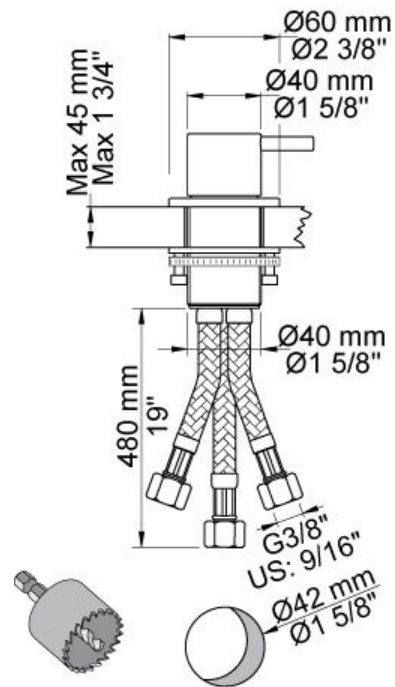

500

Monoknop bladmengkraan met keramisch cartouche. Kraangat 42 mm.
Aansluiting: 3/8" (flexibele slangen).

Doorstroom

	Bar:	1,0	2,0	3,0	4,0	5,0
500	(l/min)	7,2	10,2	12,5	14,4	16,1

Beschikbaar in de kleuren

Kleur 02, Grijs	Kleur 21, Karmijnrood
Kleur 04, Blauw	Kleur 25, Rose
Kleur 05, Oranje	Kleur 27, Mat zwart
Kleur 06, Lichtgroen	Kleur 28, Mat wit
Kleur 08, Geel	Kleur 40, Geborsteld roestvrij staal
Kleur 09, Donkergrijs	Kleur 60, Zwart
Kleur 12, Bruin	Kleur 61, Geborsteld zwart
Kleur 14, Oranjerood	Kleur 62, Diepzwart
Kleur 15, Donkerblauw	Kleur 63, Koper
Kleur 16, Chroom	Kleur 64, Geborsteld koper
Kleur 17, Hoogglans zwart	Kleur 65, Goud
Kleur 18, Wit	Kleur 68, Zilver
Kleur 19, Messing	Kleur 70, Geborsteld goud
Kleur 20, Geborsteld chroom