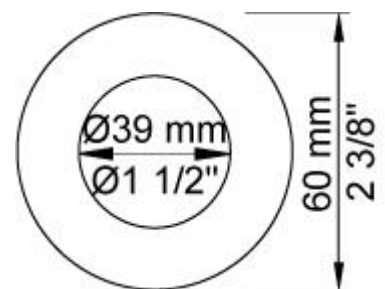

--

Datum:
Klant:
Project:

5121C

¾" Inbouwthermostaatkraan met baduitloop. 5121C UP = Inbouwthermostaat 5100. 5121C AP = Bedieningsknop NR51, thermostaatknop NR52, 225 mm vaste baduitloop 020C, rozette Ø60 mm 2001, rozette Ø60 mm 001.

Doorstroom

	Bar:	1,0	2,0	3,0	4,0	5,0
5121C	(l/min)	15,0	21,2	26,0	30,0	30,0

**Beschikbaar in de kleuren**

Kleur 02, Grijs	Kleur 21, Karmijnrood
Kleur 04, Blauw	Kleur 25, Rose
Kleur 05, Oranje	Kleur 27, Mat zwart
Kleur 06, Lichtgroen	Kleur 28, Mat wit
Kleur 08, Geel	Kleur 40, Geborsteld roestvrij staal
Kleur 09, Donkergrijs	Kleur 60, Zwart
Kleur 12, Bruin	Kleur 61, Geborsteld zwart
Kleur 14, Oranjerood	Kleur 62, Diepzwart
Kleur 15, Donkerblauw	Kleur 63, Koper
Kleur 16, Chroom	Kleur 64, Geborsteld koper
Kleur 17, Hoogglans zwart	Kleur 65, Goud
Kleur 18, Wit	Kleur 68, Zilver
Kleur 19, Messing	Kleur 70, Geborsteld goud
Kleur 20, Geborsteld chroom	

001
Rozet Ø60 mm, gat Ø30 mm.

020C
Vaste baduitloop 225 mm, Ø24 mm.

2001
Rozet Ø60 mm, gat Ø39 mm.

5100

Inbouwthermostaat met 1 vast aansluithuis, bedieningsknoppen links en aansluithuis rechts. 3/4" aansluiting.