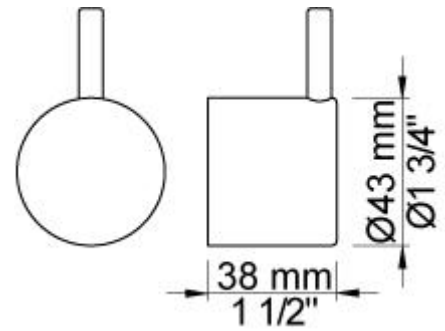

NR51

Bedieningsknop voor 5000, 6000 serie.