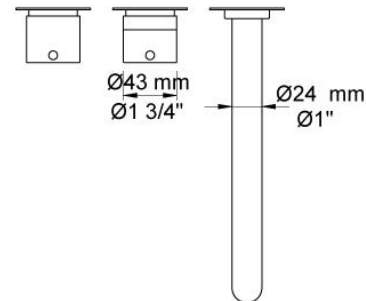

--

Datum:
Klant:
Project:

5121C

¾" Inbouwthermostaatkraan met baduitloop. 5121C UP = Inbouwthermostaat 5100. 5121C AP = Bedieningsknop NR51, thermostaatknop NR52, 225 mm vaste baduitloop 020C, rozette Ø60 mm 2001, rozette Ø60 mm 001.

Doorstroom

	Bar:	1,0	2,0	3,0	4,0	5,0
5121C	(l/min)	15,0	21,2	26,0	30,0	30,0

**Beschikbaar in de kleuren**

Kleur 02, Grijs	Kleur 21, Karmijnrood
Kleur 04, Blauw	Kleur 25, Rose
Kleur 05, Oranje	Kleur 27, Mat zwart
Kleur 06, Lichtgroen	Kleur 28, Mat wit
Kleur 08, Geel	Kleur 40, Geborsteld roestvrij staal
Kleur 09, Donkergrijs	Kleur 60, Zwart
Kleur 12, Bruin	Kleur 61, Geborsteld zwart
Kleur 14, Oranjerood	Kleur 62, Diepzwart
Kleur 15, Donkerblauw	Kleur 63, Koper
Kleur 16, Chroom	Kleur 64, Geborsteld koper
Kleur 17, Hoogglans zwart	Kleur 65, Goud
Kleur 18, Wit	Kleur 68, Zilver
Kleur 19, Messing	Kleur 70, Geborsteld goud
Kleur 20, Geborsteld chroom	

001
Rozet Ø60 mm, gat Ø30 mm.

020C
Vaste baduitloop 225 mm, Ø24 mm.

2001
Rozet Ø60 mm, gat Ø39 mm.

5100

Inbouwthermostaat met 1 vast aansluithuis, bedieningsknoppen links en aansluithuis rechts. 3/4" aansluiting.