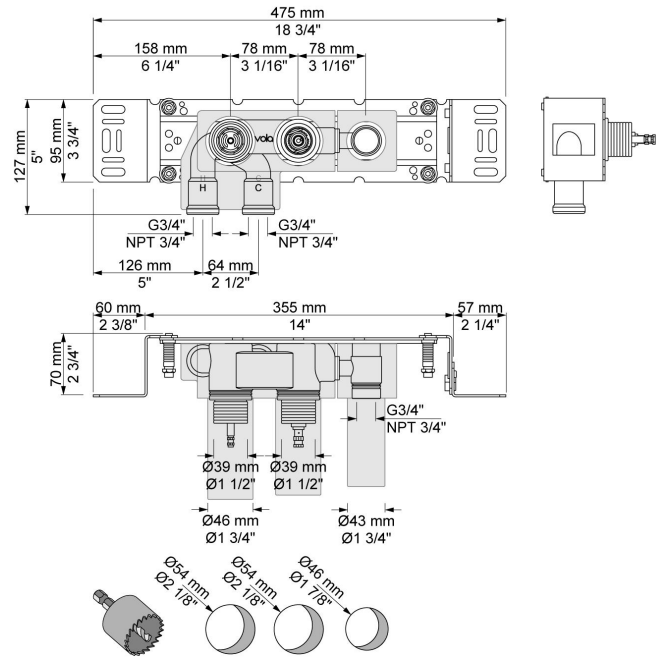

--

Datum:
Klant:
Project:

5121C

¾" Inbouwthermostaatkraan met baduitloop. 5121C UP = Inbouwthermostaat 5100. 5121C AP = Bedieningsknop NR51, thermostaatknop NR52, 225 mm vaste baduitloop 020C, rozette Ø60 mm 2001, rozette Ø60 mm 001.

001
Rozet Ø60 mm, gat Ø30 mm.

020C
Vaste baduitloop 225 mm, Ø24 mm.

2001
Rozet Ø60 mm, gat Ø39 mm.

5100

Inbouwthermostaat met 1 vast aansluithuis, bedieningsknoppen links en aansluithuis rechts. 3/4" aansluiting.