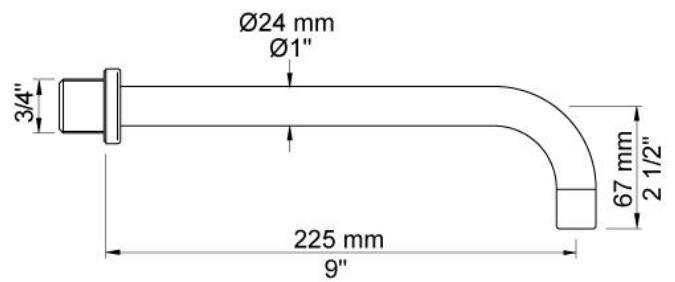

--

Datum:
Klant:
Project:

5121C

¾" Inbouwthermostaatkraan met baduitloop. 5121C UP = Inbouwthermostaat 5100. 5121C AP = Bedieningsknop NR51, thermostaatknop NR52, 225 mm vaste baduitloop 020C, rozette Ø60 mm 2001, rozette Ø60 mm 001.

Doorstroom

	Bar:	1,0	2,0	3,0	4,0	5,0
5121C	(l/min)	15,0	21,2	26,0	30,0	30,0

**Beschikbaar in de kleuren**

Kleur 02, Grijs	Kleur 21, Karmijnrood
Kleur 04, Blauw	Kleur 25, Rose
Kleur 05, Oranje	Kleur 27, Mat zwart
Kleur 06, Lichtgroen	Kleur 28, Mat wit
Kleur 08, Geel	Kleur 40, Geborsteld roestvrij staal
Kleur 09, Donkergrijs	Kleur 60, Zwart
Kleur 12, Bruin	Kleur 61, Geborsteld zwart
Kleur 14, Oranjerood	Kleur 62, Diepzwart
Kleur 15, Donkerblauw	Kleur 63, Koper
Kleur 16, Chroom	Kleur 64, Geborsteld koper
Kleur 17, Hoogglans zwart	Kleur 65, Goud
Kleur 18, Wit	Kleur 68, Zilver
Kleur 19, Messing	Kleur 70, Geborsteld goud
Kleur 20, Geborsteld chroom	

001
Rozet Ø60 mm, gat Ø30 mm.

020C
Vaste baduitloop 225 mm, Ø24 mm.

2001
Rozet Ø60 mm, gat Ø39 mm.

5100

Inbouwthermostaat met 1 vast aansluithuis, bedieningsknoppen links en aansluithuis rechts. 3/4" aansluiting.