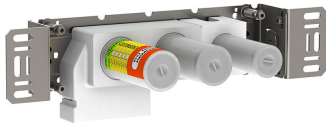

001
Rozet Ø60 mm, gat Ø30 mm.

020C
Vaste baduitloop 225 mm, Ø24 mm.

2001
Rozet Ø60 mm, gat Ø39 mm.

5100

Inbouwthermostaat met 1 vast aansluithuis, bedieningsknoppen links en aansluithuis rechts. 3/4" aansluiting.