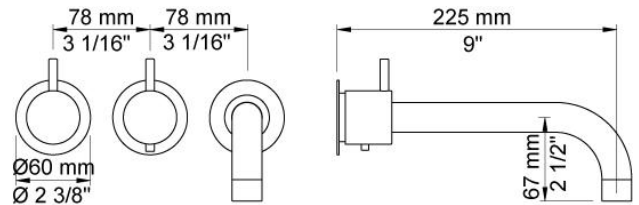

--

Datum:
Klant:
Project:

5121C

¾" Inbouwthermostaatkraan met baduitloop. 5121C UP = Inbouwthermostaat 5100. 5121C AP = Bedieningsknop NR51, thermostaatknop NR52, 225 mm vaste baduitloop 020C, rozette Ø60 mm 2001, rozette Ø60 mm 001.

Doorstroom

	Bar:	1,0	2,0	3,0	4,0	5,0
5121C	(l/min)	15,0	21,2	26,0	30,0	30,0

**Beschikbaar in de kleuren**

Kleur 02, Grijs	Kleur 21, Karmijnrood
Kleur 04, Blauw	Kleur 25, Rose
Kleur 05, Oranje	Kleur 27, Mat zwart
Kleur 06, Lichtgroen	Kleur 28, Mat wit
Kleur 08, Geel	Kleur 40, Geborsteld roestvrij staal
Kleur 09, Donkergrijs	Kleur 60, Zwart
Kleur 12, Bruin	Kleur 61, Geborsteld zwart
Kleur 14, Oranjerood	Kleur 62, Diepzwart
Kleur 15, Donkerblauw	Kleur 63, Koper
Kleur 16, Chroom	Kleur 64, Geborsteld koper
Kleur 17, Hoogglans zwart	Kleur 65, Goud
Kleur 18, Wit	Kleur 68, Zilver
Kleur 19, Messing	Kleur 70, Geborsteld goud
Kleur 20, Geborsteld chroom	

001
Rozet Ø60 mm, gat Ø30 mm.

020C
Vaste baduitloop 225 mm, Ø24 mm.

2001
Rozet Ø60 mm, gat Ø39 mm.

5100

Inbouwthermostaat met 1 vast aansluithuis, bedieningsknoppen links en aansluithuis rechts. 3/4" aansluiting.