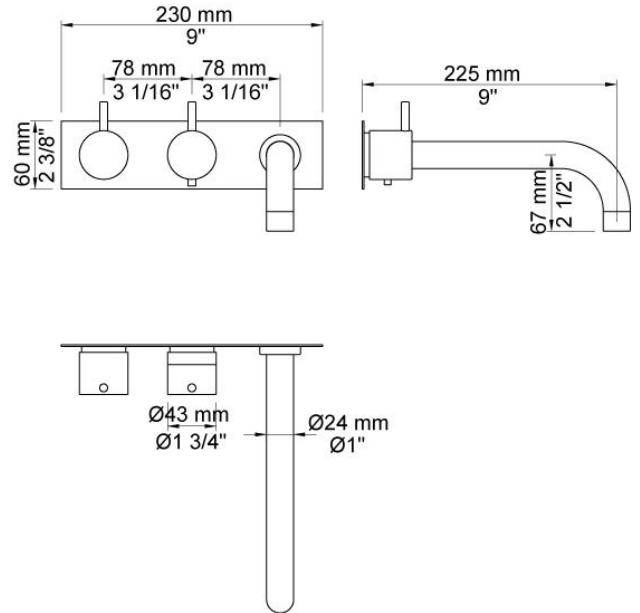

--

Datum:
Klant:
Project:

5123CK

Inbouwthermostaatkraan met vaste baduitloop 225 mm. 5123CKUP = Inbouwthermostaat 5100. 5123CKAP = Bedieningsknop NR51, thermostaatknop NR52, 225 mm vaste baduitloop 020C, 3-gats afdekplaat 60 x 231 mm 5003K.

Doorstroom

	Bar:	1,0	2,0	3,0	4,0	5,0
5123CK	(l/min)	15,0	21,2	26,0	30,0	30,0

Beschikbaar in de kleuren

Kleur 02, Grijs	Kleur 21, Karmijnrood
Kleur 04, Blauw	Kleur 25, Rose
Kleur 05, Oranje	Kleur 27, Mat zwart
Kleur 06, Lichtgroen	Kleur 28, Mat wit
Kleur 08, Geel	Kleur 40, Geborsteld roestvrij staal
Kleur 09, Donkergrijs	Kleur 60, Zwart
Kleur 12, Bruin	Kleur 61, Geborsteld zwart
Kleur 14, Oranjerood	Kleur 62, Diepzwart
Kleur 15, Donkerblauw	Kleur 63, Koper
Kleur 16, Chroom	Kleur 64, Geborsteld koper
Kleur 17, Hoogglans zwart	Kleur 65, Goud
Kleur 18, Wit	Kleur 68, Zilver
Kleur 19, Messing	Kleur 70, Geborsteld goud
Kleur 20, Geborsteld chroom	

020C

Vaste baduitloop 225 mm, Ø24 mm.

5003K

Afdekplaat, 3-gats, 60 x 231 mm, gaten Ø39, Ø39 en Ø30 mm. (voor 5100, 5100X en 5300).

5100

Inbouwthermostaat met 1 vast aansluithuis, bedieningsknoppen links en aansluithuis rechts. 3/4" aansluiting.