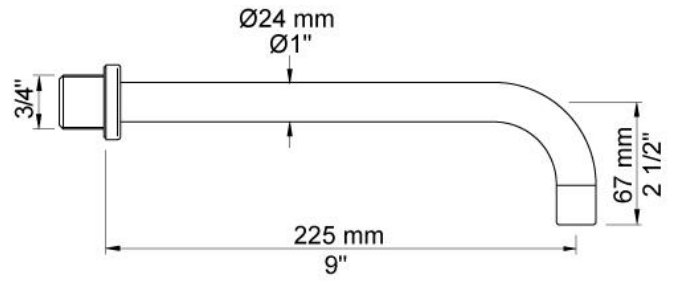

--

Datum:
Klant:
Project:

5123CK

Inbouwthermostaatkraan met vaste baduitloop 225 mm. 5123CKUP = Inbouwthermostaat 5100. 5123CKAP = Bedieningsknop NR51, thermostaatknop NR52, 225 mm vaste baduitloop 020C, 3-gats afdekplaat 60 x 231 mm 5003K.

Doorstroom

	Bar:	1,0	2,0	3,0	4,0	5,0
5123CK	(l/min)	15,0	21,2	26,0	30,0	30,0

Beschikbaar in de kleuren

Kleur 02, Grijs	Kleur 21, Karmijnrood
Kleur 04, Blauw	Kleur 25, Rose
Kleur 05, Oranje	Kleur 27, Mat zwart
Kleur 06, Lichtgroen	Kleur 28, Mat wit
Kleur 08, Geel	Kleur 40, Geborsteld roestvrij staal
Kleur 09, Donkergrijs	Kleur 60, Zwart
Kleur 12, Bruin	Kleur 61, Geborsteld zwart
Kleur 14, Oranjerood	Kleur 62, Diepzwart
Kleur 15, Donkerblauw	Kleur 63, Koper
Kleur 16, Chroom	Kleur 64, Geborsteld koper
Kleur 17, Hoogglans zwart	Kleur 65, Goud
Kleur 18, Wit	Kleur 68, Zilver
Kleur 19, Messing	Kleur 70, Geborsteld goud
Kleur 20, Geborsteld chroom	

020C

Vaste baduitloop 225 mm, Ø24 mm.

5003K

Afdekplaat, 3-gats, 60 x 231 mm, gaten Ø39, Ø39 en Ø30 mm. (voor 5100, 5100X en 5300).

5100

Inbouwthermostaat met 1 vast aansluithuis, bedieningsknoppen links en aansluithuis rechts. 3/4" aansluiting.