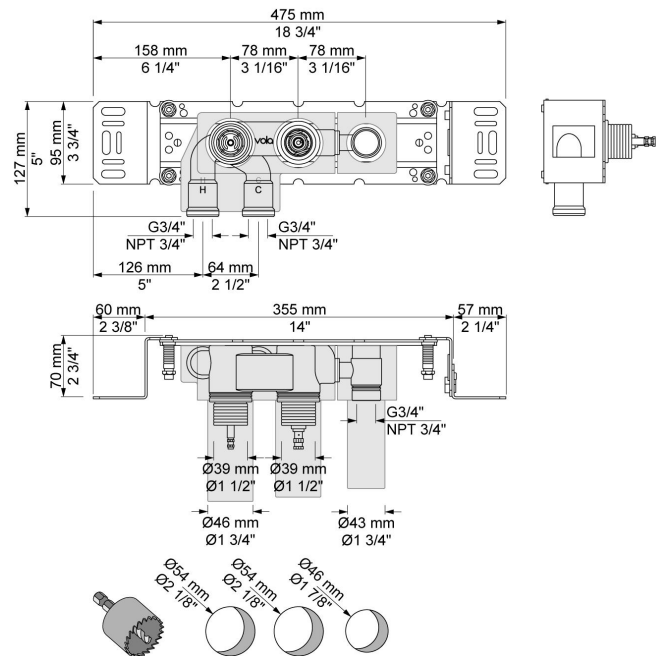

020C

Vaste baduitloop 225 mm, Ø24 mm.

5003K

Afdekplaat, 3-gats, 60 x 231 mm, gaten Ø39, Ø39 en Ø30 mm. (voor 5100, 5100X en 5300).

5100

Inbouwthermostaat met 1 vast aansluithuis, bedieningsknoppen links en aansluithuis rechts. 3/4" aansluiting.