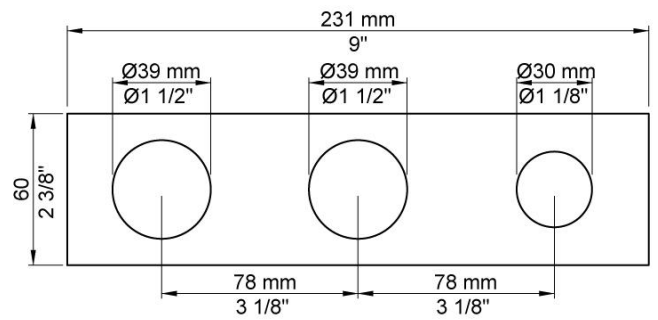

020C

Vaste baduitloop 225 mm, Ø24 mm.

5003K

Afdekplaat, 3-gats, 60 x 231 mm, gaten Ø39, Ø39 en Ø30 mm. (voor 5100, 5100X en 5300).

5100

Inbouwthermostaat met 1 vast aansluithuis, bedieningsknoppen links en aansluithuis rechts. 3/4" aansluiting.