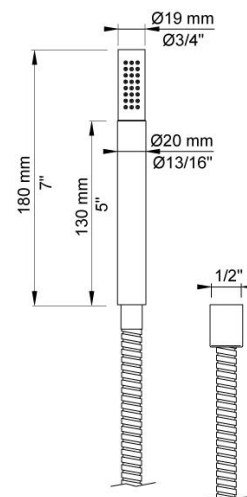

--

Datum:
Klant:
Project:

5144DT8

¾" Inbouwthermostaatkraan met baduitloop en handdouche.5144DT8
 UP = Inbouwthermostaat 5100.5144DT8 AP = Bedieningsknop NR51,
 thermostaatknop NR52, 200 mm baduitloop 040D met omstel en
 handdouche, afdekplaat, 4-gats, 309 x 60 mm, handdouchehouder T8.

040D

Baduitloop 200 mm, draaibaar met omstel, Ø24 mm, hoger debiet, incl. handdouche T2.

5004

Afdekplaat, 4-gats, 60 x 309 mm, gaten Ø39, Ø39, Ø30 en Ø33 mm. (voor 5100, 5100X + T4).

5100

Inbouwthermostaat met 1 vast aansluithuis, bedieningsknoppen links en aansluithuis rechts. 3/4" aansluiting.

NR51
Bedieningsknop voor 5000, 6000 serie.

NR52
Thermostaatknop voor 5000 serie.

T2
Handdouche, met metalen doucheslang 1500 mm.

T8
Handdouchehouder tbv handdouche T2, wandmontage.