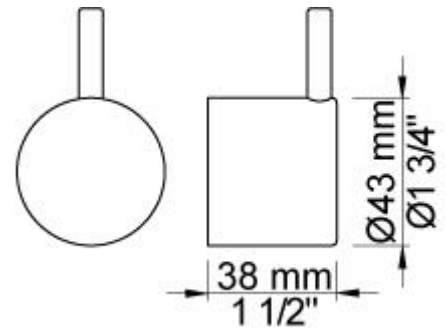

NR51
Bedieningsknop voor 5000, 6000 serie.