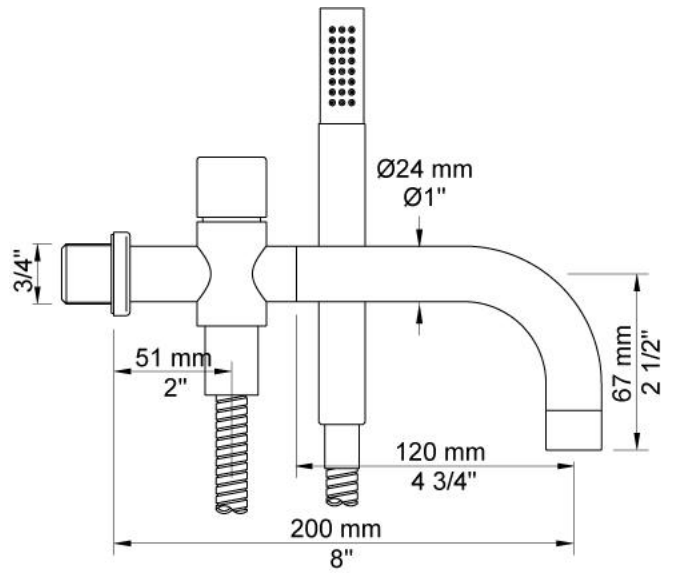

--

Datum:
Klant:
Project:

5144DT8

¾" Inbouwthermostaatkraan met baduitloop en handdouche.5144DT8
 UP = Inbouwthermostaat 5100.5144DT8 AP = Bedieningsknop NR51,
 thermostaatknop NR52, 200 mm baduitloop 040D met omstel en
 handdouche, afdekplaat, 4-gats, 309 x 60 mm, handdouchehouder T8.

Doorstroom

	Bar:	1,0	2,0	3,0	4,0	5,0
040D	(l/min)	15,0	21,2	26,0	30,0	30,0
T2	(l/min)	6,6	9,4	11,5	13,3	14,8

**Beschikbaar in de kleuren**

Kleur 02, Grijs	Kleur 21, Karmijnrood
Kleur 04, Blauw	Kleur 25, Rose
Kleur 05, Oranje	Kleur 27, Mat zwart
Kleur 06, Lichtgroen	Kleur 28, Mat wit
Kleur 08, Geel	Kleur 40, Geborsteld roestvrij staal
Kleur 09, Donkergrijs	Kleur 60, Zwart
Kleur 12, Bruin	Kleur 61, Geborsteld zwart
Kleur 14, Oranjerood	Kleur 62, Diepzwart
Kleur 15, Donkerblauw	Kleur 63, Koper
Kleur 16, Chroom	Kleur 64, Geborsteld koper
Kleur 17, Hoogglans zwart	Kleur 65, Goud
Kleur 18, Wit	Kleur 68, Zilver
Kleur 19, Messing	Kleur 70, Geborsteld goud
Kleur 20, Geborsteld chroom	

040D

Baduitloop 200 mm, draaibaar met omstel, Ø24 mm, hoger debiet, incl. handdouche T2.

5004

Afdekplaat, 4-gats, 60 x 309 mm, gaten Ø39, Ø39, Ø30 en Ø33 mm. (voor 5100, 5100X + T4).

5100

Inbouwthermostaat met 1 vast aansluithuis, bedieningsknoppen links en aansluithuis rechts. 3/4" aansluiting.

NR51
Bedieningsknop voor 5000, 6000 serie.

NR52
Thermostaatknop voor 5000 serie.

T2
Handdouche, met metalen doucheslang 1500 mm.

T8
Handdouchehouder tbv handdouche T2, wandmontage.