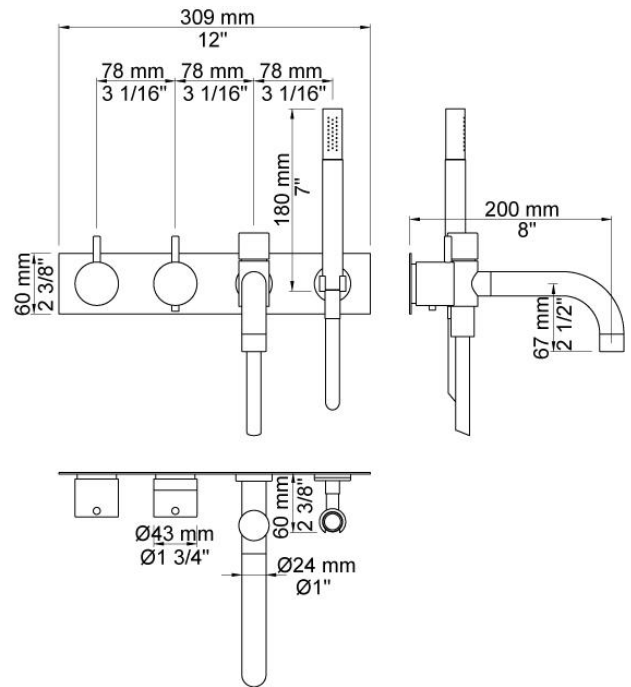

--

Datum:
Klant:
Project:

5144DT8

¾" Inbouwthermostaatkraan met baduitloop en handdouche.5144DT8
 UP = Inbouwthermostaat 5100.5144DT8 AP = Bedieningsknop NR51,
 thermostaatknop NR52, 200 mm baduitloop 040D met omstel en
 handdouche, afdekplaat, 4-gats, 309 x 60 mm, handdouchehouder T8.

Doorstroom

	Bar:	1,0	2,0	3,0	4,0	5,0
040D	(l/min)	15,0	21,2	26,0	30,0	30,0
T2	(l/min)	6,6	9,4	11,5	13,3	14,8

**Beschikbaar in de kleuren**

Kleur 02, Grijs	Kleur 21, Karmijnrood
Kleur 04, Blauw	Kleur 25, Rose
Kleur 05, Oranje	Kleur 27, Mat zwart
Kleur 06, Lichtgroen	Kleur 28, Mat wit
Kleur 08, Geel	Kleur 40, Geborsteld roestvrij staal
Kleur 09, Donkergrijs	Kleur 60, Zwart
Kleur 12, Bruin	Kleur 61, Geborsteld zwart
Kleur 14, Oranjerood	Kleur 62, Diepzwart
Kleur 15, Donkerblauw	Kleur 63, Koper
Kleur 16, Chroom	Kleur 64, Geborsteld koper
Kleur 17, Hoogglans zwart	Kleur 65, Goud
Kleur 18, Wit	Kleur 68, Zilver
Kleur 19, Messing	Kleur 70, Geborsteld goud
Kleur 20, Geborsteld chroom	

040D

Baduitloop 200 mm, draaibaar met omstel, Ø24 mm, hoger debiet, incl. handdouche T2.

5004

Afdekplaat, 4-gats, 60 x 309 mm, gaten Ø39, Ø39, Ø30 en Ø33 mm. (voor 5100, 5100X + T4).

5100

Inbouwthermostaat met 1 vast aansluithuis, bedieningsknoppen links en aansluithuis rechts. 3/4" aansluiting.

NR51
Bedieningsknop voor 5000, 6000 serie.

NR52
Thermostaatknop voor 5000 serie.

T2
Handdouche, met metalen doucheslang 1500 mm.

T8
Handdouchehouder tbv handdouche T2, wandmontage.