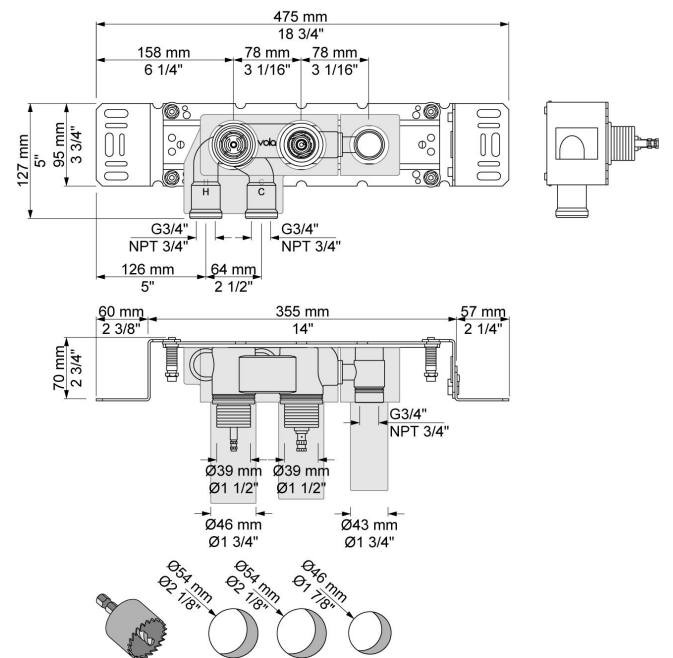

--

Datum:
Klant:
Project:

5144DT8

¾" Inbouwthermostaatkraan met baduitloop en handdouche.5144DT8
 UP = Inbouwthermostaat 5100.5144DT8 AP = Bedieningsknop NR51,
 thermostaatknop NR52, 200 mm baduitloop 040D met omstel en
 handdouche, afdekplaat, 4-gats, 309 x 60 mm, handdouchehouder T8.

040D

Baduitloop 200 mm, draaibaar met omstel, Ø24 mm, hoger debiet, incl. handdouche T2.

5004

Afdekplaat, 4-gats, 60 x 309 mm, gaten Ø39, Ø39, Ø30 en Ø33 mm. (voor 5100, 5100X + T4).

5100

Inbouwthermostaat met 1 vast aansluithuis, bedieningsknoppen links en aansluithuis rechts. 3/4" aansluiting.

NR51
Bedieningsknop voor 5000, 6000 serie.

NR52
Thermostaatknop voor 5000 serie.

T2
Handdouche, met metalen doucheslang 1500 mm.

T8
Handdouchehouder tbv handdouche T2, wandmontage.