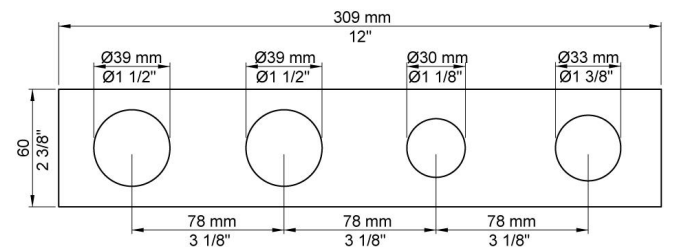

--

Datum:
Klant:
Project:

5144DT8

¾" Inbouwthermostaatkraan met baduitloop en handdouche.5144DT8
 UP = Inbouwthermostaat 5100.5144DT8 AP = Bedieningsknop NR51,
 thermostaatknop NR52, 200 mm baduitloop 040D met omstel en
 handdouche, afdekplaat, 4-gats, 309 x 60 mm, handdouchehouder T8.

Doorstroom

	Bar:	1,0	2,0	3,0	4,0	5,0
040D	(l/min)	15,0	21,2	26,0	30,0	30,0
T2	(l/min)	6,6	9,4	11,5	13,3	14,8

**Beschikbaar in de kleuren**

Kleur 02, Grijs	Kleur 21, Karmijnrood
Kleur 04, Blauw	Kleur 25, Rose
Kleur 05, Oranje	Kleur 27, Mat zwart
Kleur 06, Lichtgroen	Kleur 28, Mat wit
Kleur 08, Geel	Kleur 40, Geborsteld roestvrij staal
Kleur 09, Donkergrijs	Kleur 60, Zwart
Kleur 12, Bruin	Kleur 61, Geborsteld zwart
Kleur 14, Oranjerood	Kleur 62, Diepzwart
Kleur 15, Donkerblauw	Kleur 63, Koper
Kleur 16, Chroom	Kleur 64, Geborsteld koper
Kleur 17, Hoogglans zwart	Kleur 65, Goud
Kleur 18, Wit	Kleur 68, Zilver
Kleur 19, Messing	Kleur 70, Geborsteld goud
Kleur 20, Geborsteld chroom	

040D

Baduitloop 200 mm, draaibaar met omstel, Ø24 mm, hoger debiet, incl. handdouche T2.

5004

Afdekplaat, 4-gats, 60 x 309 mm, gaten Ø39, Ø39, Ø30 en Ø33 mm. (voor 5100, 5100X + T4).

5100

Inbouwthermostaat met 1 vast aansluithuis, bedieningsknoppen links en aansluithuis rechts. 3/4" aansluiting.