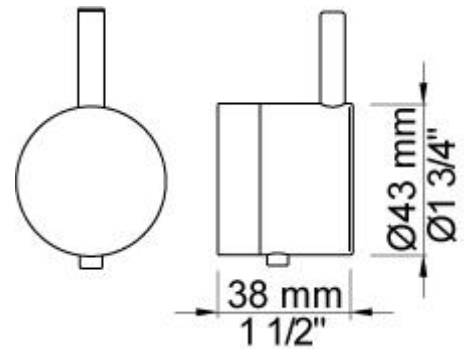

NR52
Thermostaatknop voor 5000 serie.

T2
Handdouche, met metalen doucheslang 1500 mm.