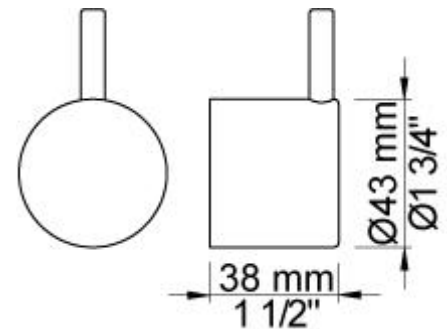

Doorstroom

	Bar:	1,0	2,0	3,0	4,0	5,0
5201 ¹⁾	(l/min)	20,2	28,6	35,0	40,4	45,2
5201 ²⁾	(l/min)	24,8	35,1	43,0	49,6	55,5

¹⁾ Standard (VR5277LK)

²⁾ Option (VR5277K)

**Beschikbaar in de kleuren**

Kleur 02, Grijs	Kleur 21, Karmijnrood
Kleur 04, Blauw	Kleur 25, Rose
Kleur 05, Oranje	Kleur 27, Mat zwart
Kleur 06, Lichtgroen	Kleur 28, Mat wit
Kleur 08, Geel	Kleur 40, Geborsteld roestvrij staal
Kleur 09, Donkergrijs	Kleur 60, Zwart
Kleur 12, Bruin	Kleur 61, Geborsteld zwart
Kleur 14, Oranjerood	Kleur 62, Diepzwart
Kleur 15, Donkerblauw	Kleur 63, Koper
Kleur 16, Chroom	Kleur 64, Geborsteld koper
Kleur 17, Hoogglans zwart	Kleur 65, Goud
Kleur 18, Wit	Kleur 68, Zilver
Kleur 19, Messing	Kleur 70, Geborsteld goud
Kleur 20, Geborsteld chroom	

2001
Rozet Ø60 mm, gat Ø39 mm.

5200V
Inbouwthermostaat. 3/4" aansluiting.

NR51
Bedieningsknop voor 5000, 6000 serie.

**NR52**

Thermostaatknop voor 5000 serie.