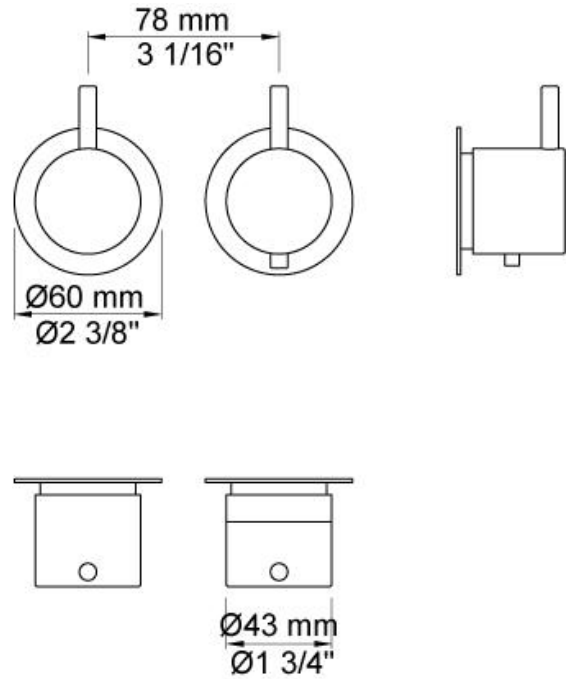

--

Datum:
Klant:
Project:

5201

Inbouwthermostaatkraan, te combineren met bv én badoverloop-inlaatcombinatie. 5201UP = Inbouwthermostaat 5200V. 5201AP = Bedieningsknop NR51, thermostaatknop NR52, 2 rozetten Ø60 mm 2001.A24(L) badoverloop-inlaatcombinatie apart bestellen.

Doorstroom

	Bar:	1,0	2,0	3,0	4,0	5,0
5201 ¹⁾	(l/min)	20,2	28,6	35,0	40,4	45,2
5201 ²⁾	(l/min)	24,8	35,1	43,0	49,6	55,5

¹⁾ Standard (VR5277LK)

²⁾ Option (VR5277K)

**Beschikbaar in de kleuren**

Kleur 02, Grijs	Kleur 21, Karmijnrood
Kleur 04, Blauw	Kleur 25, Rose
Kleur 05, Oranje	Kleur 27, Mat zwart
Kleur 06, Lichtgroen	Kleur 28, Mat wit
Kleur 08, Geel	Kleur 40, Geborsteld roestvrij staal
Kleur 09, Donkergrijs	Kleur 60, Zwart
Kleur 12, Bruin	Kleur 61, Geborsteld zwart
Kleur 14, Oranjerood	Kleur 62, Diepzwart
Kleur 15, Donkerblauw	Kleur 63, Koper
Kleur 16, Chroom	Kleur 64, Geborsteld koper
Kleur 17, Hoogglans zwart	Kleur 65, Goud
Kleur 18, Wit	Kleur 68, Zilver
Kleur 19, Messing	Kleur 70, Geborsteld goud
Kleur 20, Geborsteld chroom	

2001
Rozet Ø60 mm, gat Ø39 mm.

5200V
Inbouwthermostaat. 3/4" aansluiting.

NR51
Bedieningsknop voor 5000, 6000 serie.

**NR52**

Thermostaatknop voor 5000 serie.