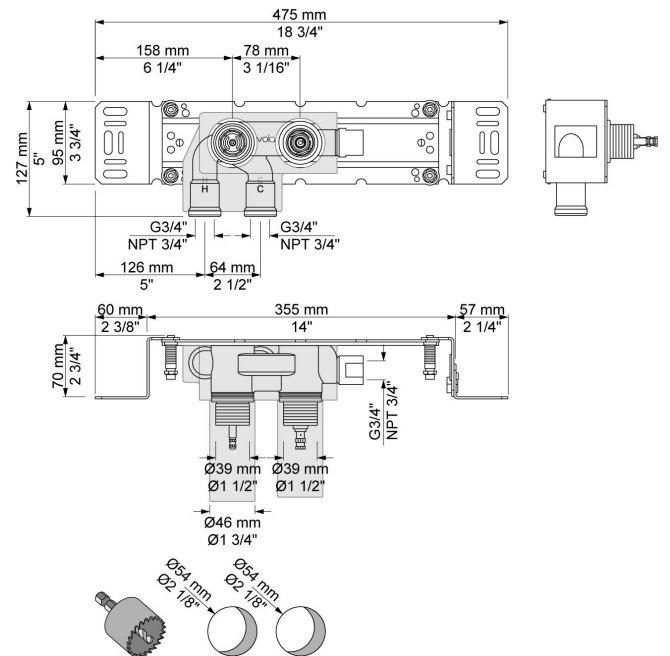

--

Datum:
Klant:
Project:

5201

Inbouwthermostaatkraan, te combineren met bv én badoverloop-inlaatcombinatie. 5201UP = Inbouwthermostaat 5200V. 5201AP = Bedieningsknop NR51, thermostaatknop NR52, 2 rozetten Ø60 mm 2001.A24(L) badoverloop-inlaatcombinatie apart bestellen.

Doorstroom

	Bar:	1,0	2,0	3,0	4,0	5,0
5201 ¹⁾	(l/min)	20,2	28,6	35,0	40,4	45,2
5201 ²⁾	(l/min)	24,8	35,1	43,0	49,6	55,5

¹⁾ Standard (VR5277LK)

²⁾ Option (VR5277K)

**Beschikbaar in de kleuren**

Kleur 02, Grijs	Kleur 21, Karmijnrood
Kleur 04, Blauw	Kleur 25, Rose
Kleur 05, Oranje	Kleur 27, Mat zwart
Kleur 06, Lichtgroen	Kleur 28, Mat wit
Kleur 08, Geel	Kleur 40, Geborsteld roestvrij staal
Kleur 09, Donkergrijs	Kleur 60, Zwart
Kleur 12, Bruin	Kleur 61, Geborsteld zwart
Kleur 14, Oranjerood	Kleur 62, Diepzwart
Kleur 15, Donkerblauw	Kleur 63, Koper
Kleur 16, Chroom	Kleur 64, Geborsteld koper
Kleur 17, Hoogglans zwart	Kleur 65, Goud
Kleur 18, Wit	Kleur 68, Zilver
Kleur 19, Messing	Kleur 70, Geborsteld goud
Kleur 20, Geborsteld chroom	

2001
Rozet Ø60 mm, gat Ø39 mm.

5200V
Inbouwthermostaat. 3/4" aansluiting.

NR51
Bedieningsknop voor 5000, 6000 serie.

**NR52**

Thermostaatknop voor 5000 serie.