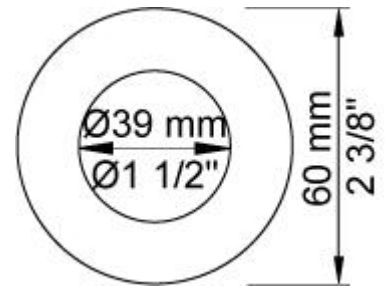

--

Datum:
Klant:
Project:

5201

Inbouwthermostaatkraan, te combineren met bv én badoverloop-inlaatcombinatie. 5201UP = Inbouwthermostaat 5200V. 5201AP = Bedieningsknop NR51, thermostaatknop NR52, 2 rozetten Ø60 mm 2001.A24(L) badoverloop-inlaatcombinatie apart bestellen.

Doorstroom

	Bar:	1,0	2,0	3,0	4,0	5,0
5201 ¹⁾	(l/min)	20,2	28,6	35,0	40,4	45,2
5201 ²⁾	(l/min)	24,8	35,1	43,0	49,6	55,5

¹⁾ Standard (VR5277LK)

²⁾ Option (VR5277K)

**Beschikbaar in de kleuren**

Kleur 02, Grijs	Kleur 21, Karmijnrood
Kleur 04, Blauw	Kleur 25, Rose
Kleur 05, Oranje	Kleur 27, Mat zwart
Kleur 06, Lichtgroen	Kleur 28, Mat wit
Kleur 08, Geel	Kleur 40, Geborsteld roestvrij staal
Kleur 09, Donkergrijs	Kleur 60, Zwart
Kleur 12, Bruin	Kleur 61, Geborsteld zwart
Kleur 14, Oranjerood	Kleur 62, Diepzwart
Kleur 15, Donkerblauw	Kleur 63, Koper
Kleur 16, Chroom	Kleur 64, Geborsteld koper
Kleur 17, Hoogglans zwart	Kleur 65, Goud
Kleur 18, Wit	Kleur 68, Zilver
Kleur 19, Messing	Kleur 70, Geborsteld goud
Kleur 20, Geborsteld chroom	

2001
Rozet Ø60 mm, gat Ø39 mm.

5200V
Inbouwthermostaat. 3/4" aansluiting.

NR51
Bedieningsknop voor 5000, 6000 serie.

**NR52**

Thermostaatknop voor 5000 serie.