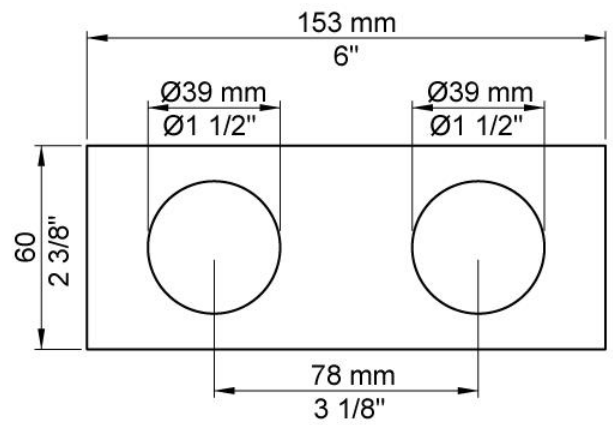

--

Datum:
Klant:
Project:

**5202**

Inbouwthermostaatkraan, te combineren met bv een badoverloop-inlaatcombinatie. 5202UP = Inbouwthermostaat 5200V. 5202AP = Bedieningsknop NR51, thermostaatknop NR52, 2-gats afdekplaat 153 x 60 mm, 60 x 153 mm, 5002.

**Doorstroom**

	Bar:	1,0	2,0	3,0	4,0	5,0
5202 <sup>1)</sup>	(l/min)	20,2	28,6	35,0	40,4	45,2
5202 <sup>2)</sup>	(l/min)	24,8	35,1	43,0	49,6	55,5

<sup>1)</sup> Standard (VR5277LK)

<sup>2)</sup> Option (VR5277K)

**5002**

Afdekplaat, 2-gats, 60 x 153 mm, gaten Ø39 en Ø39 mm. (voor 5200 en 5200V)

**5200V**

Inbouwthermostaat. 3/4" aansluiting.

**NR51**

Bedieningsknop voor 5000, 6000 serie.

**NR52**

Thermostaatknop voor 5000 serie.