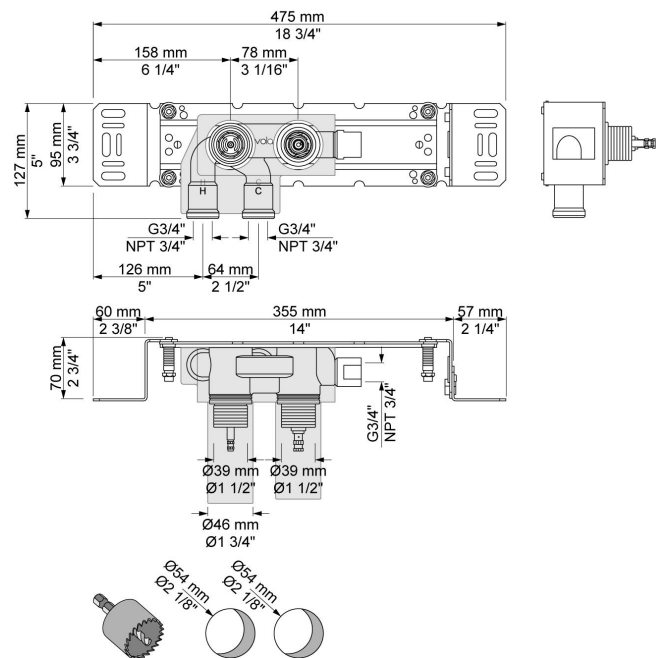

--

Datum:
Klant:
Project:

**5202**

Inbouwthermostaatkraan, te combineren met bv een badoverloop-inlaatcombinatie. 5202UP = Inbouwthermostaat 5200V. 5202AP = Bedieningsknop NR51, thermostaatknop NR52, 2-gats afdekplaat 153 x 60 mm, 60 x 153 mm, 5002.

**Doorstroom**

	Bar:	1,0	2,0	3,0	4,0	5,0
5202 <sup>1)</sup>	(l/min)	20,2	28,6	35,0	40,4	45,2
5202 <sup>2)</sup>	(l/min)	24,8	35,1	43,0	49,6	55,5

<sup>1)</sup> Standard (VR5277LK)

<sup>2)</sup> Option (VR5277K)

**5002**

Afdekplaat, 2-gats, 60 x 153 mm, gaten Ø39 en Ø39 mm. (voor 5200 en 5200V)

**5200V**

Inbouwthermostaat. 3/4" aansluiting.

**NR51**

Bedieningsknop voor 5000, 6000 serie.

**NR52**

Thermostaatknop voor 5000 serie.