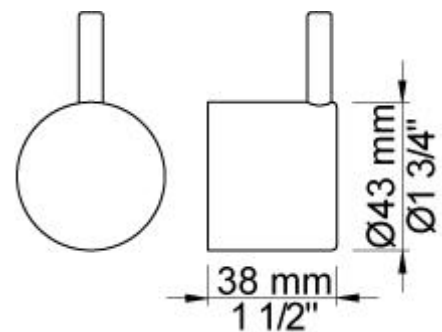

**Doorstroom**

	Bar:	1,0	2,0	3,0	4,0	5,0
5202 <sup>1)</sup>	(l/min)	20,2	28,6	35,0	40,4	45,2
5202 <sup>2)</sup>	(l/min)	24,8	35,1	43,0	49,6	55,5

<sup>1)</sup> Standard (VR5277LK)

<sup>2)</sup> Option (VR5277K)

**5002**

Afdekplaat, 2-gats, 60 x 153 mm, gaten Ø39 en Ø39 mm. (voor 5200 en 5200V)

**5200V**

Inbouwthermostaat. 3/4" aansluiting.

**NR51**

Bedieningsknop voor 5000, 6000 serie.

**NR52**

Thermostaatknop voor 5000 serie.