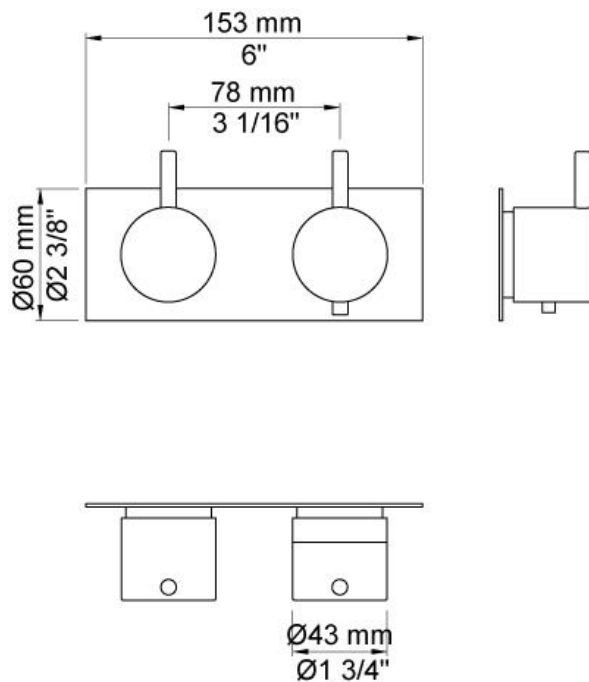

5202

Inbouwthermostaatkraan, te combineren met bv een badoverloop-inlaatcombinatie. 5202UP = Inbouwthermostaat 5200V. 5202AP = Bedieningsknop NR51, thermostaatknop NR52, 2-gats afdekplaat 153 x 60 mm, 60 x 153 mm, 5002.

Doorstroom

	Bar:	1,0	2,0	3,0	4,0	5,0
5202 ¹⁾	(l/min)	20,2	28,6	35,0	40,4	45,2
5202 ²⁾	(l/min)	24,8	35,1	43,0	49,6	55,5

¹⁾ Standard (VR5277LK)

²⁾ Option (VR5277K)

Beschikbaar in de kleuren

Kleur 02, Grijs	Kleur 21, Karmijnrood
Kleur 04, Blauw	Kleur 25, Rose
Kleur 05, Oranje	Kleur 27, Mat zwart
Kleur 06, Lichtgroen	Kleur 28, Mat wit
Kleur 08, Geel	Kleur 40, Geborsteld roestvrij staal
Kleur 09, Donkergrijs	Kleur 60, Zwart
Kleur 12, Bruin	Kleur 61, Geborsteld zwart
Kleur 14, Oranjerood	Kleur 62, Diepzwart
Kleur 15, Donkerblauw	Kleur 63, Koper
Kleur 16, Chroom	Kleur 64, Geborsteld koper
Kleur 17, Hoogglans zwart	Kleur 65, Goud
Kleur 18, Wit	Kleur 68, Zilver
Kleur 19, Messing	Kleur 70, Geborsteld goud
Kleur 20, Geborsteld chroom