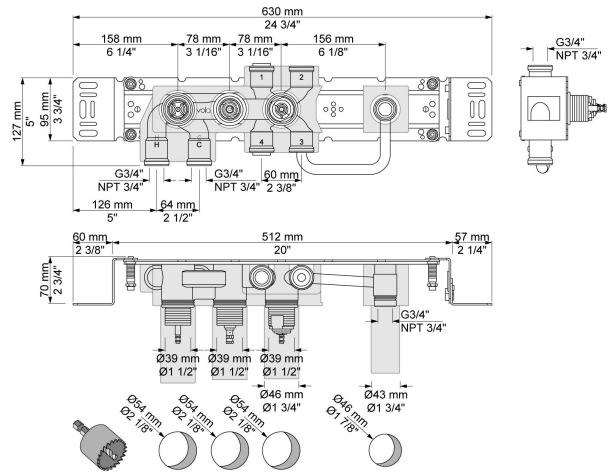

--

Datum:
Klant:
Project:

5400FV

Inbouwthermostaat met 2-weg omstel, 1 vast aansluituis.
 3/4" aansluiting.

Doorstroom

	Bar:	1,0	2,0	3,0	4,0	5,0
Uitgang 2	(l/min)	18,5	26,1	32,0	37,0	41,3
Uitgang 1	(l/min)	18,5	26,1	32,0	37,0	41,3
Cal Outlet 1	(l/min)	4,4	6,2	7,6	7,6	7,6
Cal Outlet 2	(l/min)	4,4	6,2	7,6	7,6	7,6