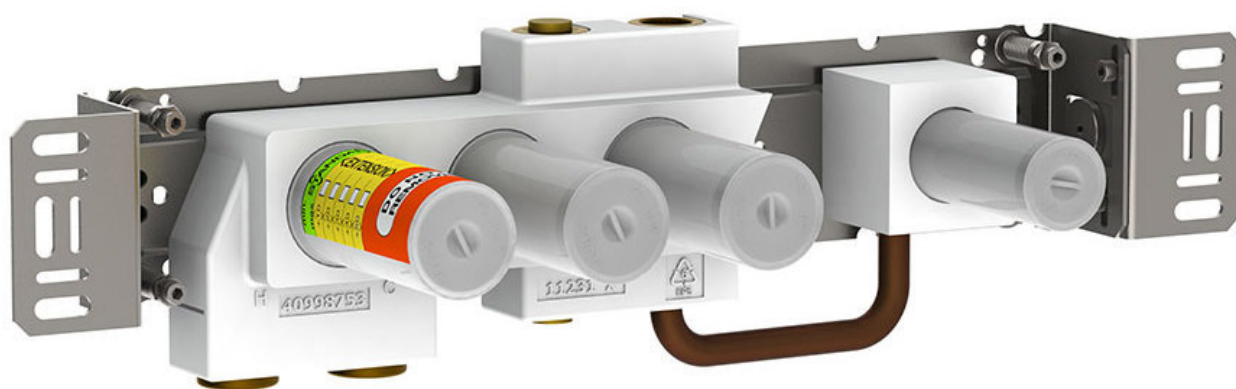

--

Datum:
Klant:
Project:

5400FV

Inbouwthermostaat met 2-weg omstel, 1 vast aansluituis.
 3/4" aansluiting.

Doorstroom

	Bar:	1,0	2,0	3,0	4,0	5,0
Uitgang 2	(l/min)	18,5	26,1	32,0	37,0	41,3
Uitgang 1	(l/min)	18,5	26,1	32,0	37,0	41,3
Cal Outlet 1	(l/min)	4,4	6,2	7,6	7,6	7,6
Cal Outlet 2	(l/min)	4,4	6,2	7,6	7,6	7,6

Beschikbaar in de kleuren