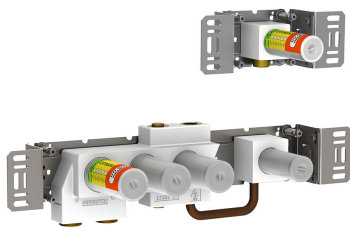

--

Datum:
Klant:
Project:

5471-061A

Inbouwthermostaatkraan met 2-weg omstel, naar handdouche met houder en regendouche, plafondmontage.

5471-061AUP = Inbouwthermostaat 5400FV, aansluithuis 200M.

5471-061AAP = Bedieningsknop NR51, thermostaatknop NR52, omstelknop NR64G, handdouche en houder 070, regendouche 060A voor plafondmontage, 3 rozetten Ø60 mm 2001, rozette Ø60 mm 001.

001
Rozet Ø60 mm, gat Ø30 mm.

060A
Regendouche, rond, totale hoogte 165 mm, plafondmontage.
Exclusief aansluithuis 200M, inclusief rozet, diam. 60 mm.

070
Muuraansluitbocht met terugslagklep, handdouche met houder links
en metalen doucheslang 1500 mm.
Exclusief aansluithuis 200M, exclusief rozet.

2001
 Rozet Ø60 mm, gat Ø39 mm.

200M
 Los aansluituis.
 1/2" aansluiting.

5400F
 Inbouwthermostaat met 2-weg omstel, 1 vast aansluituis en 1 los aansluituis 200M.
 3/4" aansluiting.

**NR51**

Bedieningsknop voor 5000, 6000 serie.

**NR52**

Thermostaatknop voor 5000 serie.

**NR64G**Omstelknop voor 5400/5600 serie met stift in dezelfde.
Kleuren als de bedieningsknop (standaard uitvoering).