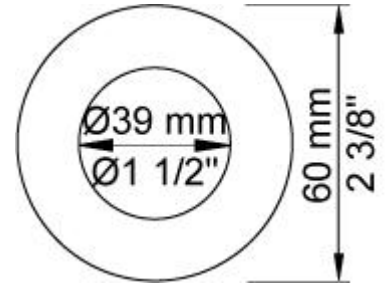

Doorstroom

	Bar:	1,0	2,0	3,0	4,0	5,0
070	(l/min)	5,2	7,3	9,0	9,0	9,0
060A	(l/min)	12,7	18,0	22,0	25,4	28,4

Beschikbaar in de kleuren

Kleur 02, Grijs	Kleur 21, Karmijnrood
Kleur 04, Blauw	Kleur 25, Rose
Kleur 05, Oranje	Kleur 27, Mat zwart
Kleur 06, Lichtgroen	Kleur 28, Mat wit
Kleur 08, Geel	Kleur 40, Geborsteld roestvrij staal
Kleur 09, Donkergrijs	Kleur 60, Zwart
Kleur 12, Bruin	Kleur 61, Geborsteld zwart
Kleur 14, Oranjerood	Kleur 62, Diepzwart
Kleur 15, Donkerblauw	Kleur 63, Koper
Kleur 16, Chroom	Kleur 64, Geborsteld koper
Kleur 17, Hoogglans zwart	Kleur 65, Goud
Kleur 18, Wit	Kleur 68, Zilver
Kleur 19, Messing	Kleur 70, Geborsteld goud
Kleur 20, Geborsteld chroom	

001
Rozet Ø60 mm, gat Ø30 mm.

060A
Regendouche, rond, totale hoogte 165 mm, plafondmontage.
Exclusief aansluithuis 200M, inclusief rozet, diam. 60 mm.

070
Muuraansluitbocht met terugslagklep, handdouche met houder links
en metalen doucheslang 1500 mm.
Exclusief aansluithuis 200M, exclusief rozet.

2001
 Rozet Ø60 mm, gat Ø39 mm.

200M
 Los aansluituis.
 1/2" aansluiting.

5400F
 Inbouwthermostaat met 2-weg omstel, 1 vast aansluituis en 1 los aansluituis 200M.
 3/4" aansluiting.

**NR51**

Bedieningsknop voor 5000, 6000 serie.