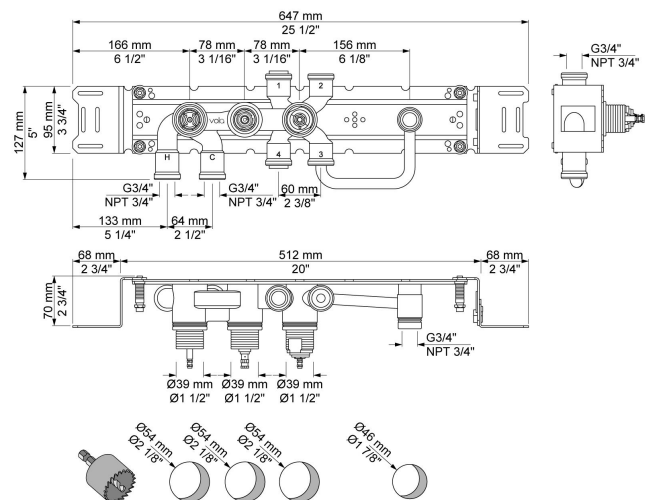

--

Datum:
Klant:
Project:

5471-061A

Inbouwthermostaatkraan met 2-weg omstel, naar handdouche met houder en regendouche, plafondmontage.

5471-061AUP = Inbouwthermostaat 5400FV, aansluithuis 200M.

5471-061AAP = Bedieningsknop NR51, thermostaatknop NR52, omstelknop NR64G, handdouche en houder 070, regendouche 060A voor plafondmontage, 3 rozetten Ø60 mm 2001, rozette Ø60 mm 001.

001
Rozet Ø60 mm, gat Ø30 mm.

060A
Regendouche, rond, totale hoogte 165 mm, plafondmontage.
Exclusief aansluithuis 200M, inclusief rozet, diam. 60 mm.

070
Muuraansluitbocht met terugslagklep, handdouche met houder links
en metalen doucheslang 1500 mm.
Exclusief aansluithuis 200M, exclusief rozet.

2001
 Rozet Ø60 mm, gat Ø39 mm.

200M
 Los aansluituis.
 1/2" aansluiting.

5400F
 Inbouwthermostaat met 2-weg omstel, 1 vast aansluituis en 1 los aansluituis 200M.
 3/4" aansluiting.

**NR51**

Bedieningsknop voor 5000, 6000 serie.