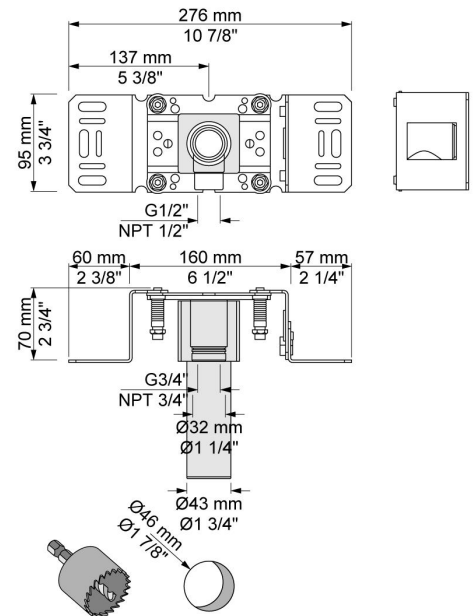

001
Rozet Ø60 mm, gat Ø30 mm.

060A
Regendouche, rond, totale hoogte 165 mm, plafondmontage.
Exclusief aansluithuis 200M, inclusief rozet, diam. 60 mm.

070
Muuraansluitbocht met terugslagklep, handdouche met houder links
en metalen doucheslang 1500 mm.
Exclusief aansluithuis 200M, exclusief rozet.

2001
 Rozet Ø60 mm, gat Ø39 mm.

200M
 Los aansluituis.
 1/2" aansluiting.

5400F
 Inbouwthermostaat met 2-weg omstel, 1 vast aansluituis en 1 los aansluituis 200M.
 3/4" aansluiting.

**NR51**

Bedieningsknop voor 5000, 6000 serie.