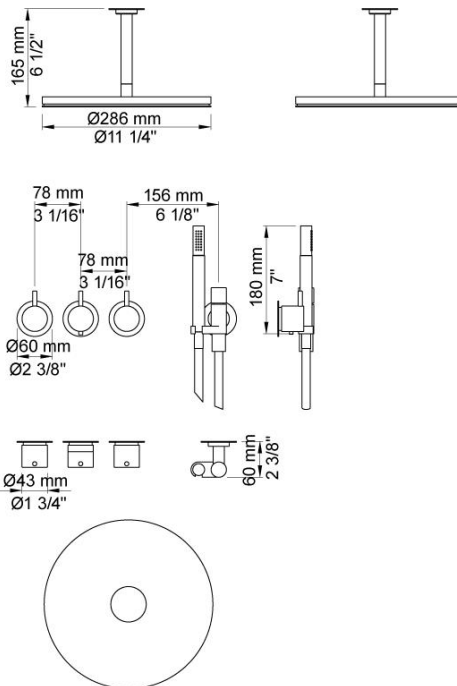

--

Datum:
Klant:
Project:

5471-061A

Inbouwthermostaatkraan met 2-weg omstel, naar handdouche met houder en regendouche, plafondmontage.

5471-061AUP = Inbouwthermostaat 5400FV, aansluithuis 200M.

5471-061AAP = Bedieningsknop NR51, thermostaatknop NR52, omstelknop NR64G, handdouche en houder 070, regendouche 060A voor plafondmontage, 3 rozetten Ø60 mm 2001, rozette Ø60 mm 001.

Doorstroom

	Bar:	1,0	2,0	3,0	4,0	5,0
070	(l/min)	5,2	7,3	9,0	9,0	9,0
060A	(l/min)	12,7	18,0	22,0	25,4	28,4

Beschikbaar in de kleuren

Kleur 02, Grijs	Kleur 21, Karmijnrood
Kleur 04, Blauw	Kleur 25, Rose
Kleur 05, Oranje	Kleur 27, Mat zwart
Kleur 06, Lichtgroen	Kleur 28, Mat wit
Kleur 08, Geel	Kleur 40, Geborsteld roestvrij staal
Kleur 09, Donkergrijs	Kleur 60, Zwart
Kleur 12, Bruin	Kleur 61, Geborsteld zwart
Kleur 14, Oranjerood	Kleur 62, Diepzwart
Kleur 15, Donkerblauw	Kleur 63, Koper
Kleur 16, Chroom	Kleur 64, Geborsteld koper
Kleur 17, Hoogglans zwart	Kleur 65, Goud
Kleur 18, Wit	Kleur 68, Zilver
Kleur 19, Messing	Kleur 70, Geborsteld goud
Kleur 20, Geborsteld chroom	

001
Rozet Ø60 mm, gat Ø30 mm.

060A
Regendouche, rond, totale hoogte 165 mm, plafondmontage.
Exclusief aansluithuis 200M, inclusief rozet, diam. 60 mm.

070
Muuraansluitbocht met terugslagklep, handdouche met houder links
en metalen doucheslang 1500 mm.
Exclusief aansluithuis 200M, exclusief rozet.

2001
 Rozet Ø60 mm, gat Ø39 mm.

200M
 Los aansluituis.
 1/2" aansluiting.

5400F
 Inbouwthermostaat met 2-weg omstel, 1 vast aansluituis en 1 los aansluituis 200M.
 3/4" aansluiting.

**NR51**

Bedieningsknop voor 5000, 6000 serie.