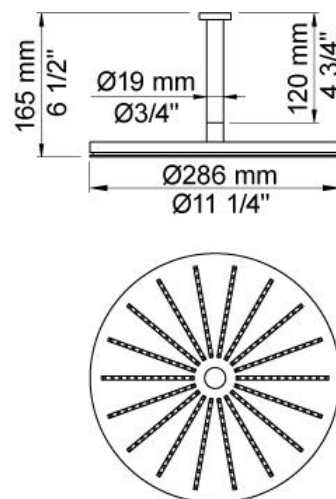

--

Datum:
Klant:
Project:

5471-061A

Inbouwthermostaatkraan met 2-weg omstel, naar handdouche met houder en regendouche, plafondmontage.

5471-061AUP = Inbouwthermostaat 5400FV, aansluithuis 200M.

5471-061AAP = Bedieningsknop NR51, thermostaatknop NR52, omstelknop NR64G, handdouche en houder 070, regendouche 060A voor plafondmontage, 3 rozetten Ø60 mm 2001, rozette Ø60 mm 001.

Doorstroom

	Bar:	1,0	2,0	3,0	4,0	5,0
070	(l/min)	5,2	7,3	9,0	9,0	9,0
060A	(l/min)	12,7	18,0	22,0	25,4	28,4

Beschikbaar in de kleuren

Kleur 02, Grijs	Kleur 21, Karmijnrood
Kleur 04, Blauw	Kleur 25, Rose
Kleur 05, Oranje	Kleur 27, Mat zwart
Kleur 06, Lichtgroen	Kleur 28, Mat wit
Kleur 08, Geel	Kleur 40, Geborsteld roestvrij staal
Kleur 09, Donkergrijs	Kleur 60, Zwart
Kleur 12, Bruin	Kleur 61, Geborsteld zwart
Kleur 14, Oranjerood	Kleur 62, Diepzwart
Kleur 15, Donkerblauw	Kleur 63, Koper
Kleur 16, Chroom	Kleur 64, Geborsteld koper
Kleur 17, Hoogglans zwart	Kleur 65, Goud
Kleur 18, Wit	Kleur 68, Zilver
Kleur 19, Messing	Kleur 70, Geborsteld goud
Kleur 20, Geborsteld chroom	

001
Rozet Ø60 mm, gat Ø30 mm.

060A
Regendouche, rond, totale hoogte 165 mm, plafondmontage.
Exclusief aansluithuis 200M, inclusief rozet, diam. 60 mm.

070
Muuraansluitbocht met terugslagklep, handdouche met houder links
en metalen doucheslang 1500 mm.
Exclusief aansluithuis 200M, exclusief rozet.

2001
 Rozet Ø60 mm, gat Ø39 mm.

200M
 Los aansluituis.
 1/2" aansluiting.

5400F
 Inbouwthermostaat met 2-weg omstel, 1 vast aansluituis en 1 los aansluituis 200M.
 3/4" aansluiting.

**NR51**

Bedieningsknop voor 5000, 6000 serie.