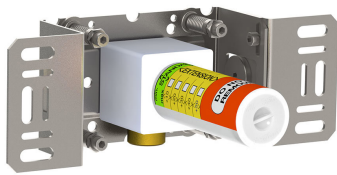

--

Datum:
Klant:
Project:

5471-061A

Inbouwthermostaatkraan met 2-weg omstel, naar handdouche met houder en regendouche, plafondmontage.

5471-061AUP = Inbouwthermostaat 5400FV, aansluithuis 200M.

5471-061AAP = Bedieningsknop NR51, thermostaatknop NR52, omstelknop NR64G, handdouche en houder 070, regendouche 060A voor plafondmontage, 3 rozetten Ø60 mm 2001, rozette Ø60 mm 001.

Doorstroom

	Bar:	1,0	2,0	3,0	4,0	5,0
070	(l/min)	5,2	7,3	9,0	9,0	9,0
060A	(l/min)	12,7	18,0	22,0	25,4	28,4

Beschikbaar in de kleuren

Kleur 02, Grijs	Kleur 21, Karmijnrood
Kleur 04, Blauw	Kleur 25, Rose
Kleur 05, Oranje	Kleur 27, Mat zwart
Kleur 06, Lichtgroen	Kleur 28, Mat wit
Kleur 08, Geel	Kleur 40, Geborsteld roestvrij staal
Kleur 09, Donkergrijs	Kleur 60, Zwart
Kleur 12, Bruin	Kleur 61, Geborsteld zwart
Kleur 14, Oranjerood	Kleur 62, Diepzwart
Kleur 15, Donkerblauw	Kleur 63, Koper
Kleur 16, Chroom	Kleur 64, Geborsteld koper
Kleur 17, Hoogglans zwart	Kleur 65, Goud
Kleur 18, Wit	Kleur 68, Zilver
Kleur 19, Messing	Kleur 70, Geborsteld goud
Kleur 20, Geborsteld chroom	

001
Rozet Ø60 mm, gat Ø30 mm.

060A
Regendouche, rond, totale hoogte 165 mm, plafondmontage.
Exclusief aansluithuis 200M, inclusief rozet, diam. 60 mm.

070
Muuraansluitbocht met terugslagklep, handdouche met houder links
en metalen doucheslang 1500 mm.
Exclusief aansluithuis 200M, exclusief rozet.

2001
 Rozet Ø60 mm, gat Ø39 mm.

200M
 Los aansluituis.
 1/2" aansluiting.

5400F
 Inbouwthermostaat met 2-weg omstel, 1 vast aansluituis en 1 los aansluituis 200M.
 3/4" aansluiting.

**NR51**

Bedieningsknop voor 5000, 6000 serie.