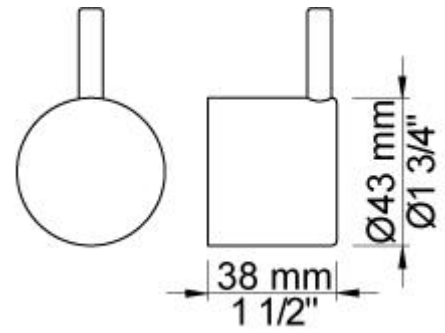

NR51

Bedieningsknop voor 5000, 6000 serie.