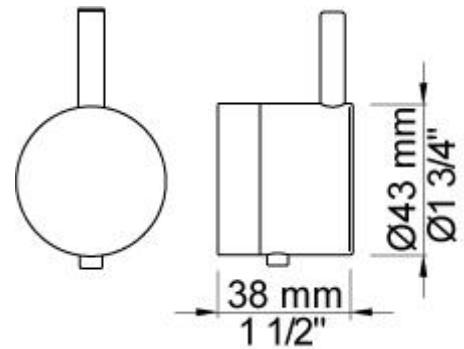

NR52

Thermostaatknop voor 5000 serie.