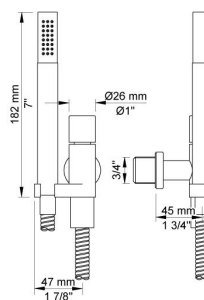

--

Datum:
Klant:
Project:

5471-061A

Inbouwthermostaatkraan met 2-weg omstel, naar handdouche met houder en regendouche, plafondmontage.

5471-061AUP = Inbouwthermostaat 5400FV, aansluithuis 200M.

5471-061AAP = Bedieningsknop NR51, thermostaatknop NR52, omstelknop NR64G, handdouche en houder 070, regendouche 060A voor plafondmontage, 3 rozetten Ø60 mm 2001, rozette Ø60 mm 001.

Doorstroom

	Bar:	1,0	2,0	3,0	4,0	5,0
070	(l/min)	5,2	7,3	9,0	9,0	9,0
060A	(l/min)	12,7	18,0	22,0	25,4	28,4

Beschikbaar in de kleuren

Kleur 02, Grijs	Kleur 21, Karmijnrood
Kleur 04, Blauw	Kleur 25, Rose
Kleur 05, Oranje	Kleur 27, Mat zwart
Kleur 06, Lichtgroen	Kleur 28, Mat wit
Kleur 08, Geel	Kleur 40, Geborsteld roestvrij staal
Kleur 09, Donkergrijs	Kleur 60, Zwart
Kleur 12, Bruin	Kleur 61, Geborsteld zwart
Kleur 14, Oranjerood	Kleur 62, Diepzwart
Kleur 15, Donkerblauw	Kleur 63, Koper
Kleur 16, Chroom	Kleur 64, Geborsteld koper
Kleur 17, Hoogglans zwart	Kleur 65, Goud
Kleur 18, Wit	Kleur 68, Zilver
Kleur 19, Messing	Kleur 70, Geborsteld goud
Kleur 20, Geborsteld chroom	

001
Rozet Ø60 mm, gat Ø30 mm.

060A
Regendouche, rond, totale hoogte 165 mm, plafondmontage.
Exclusief aansluithuis 200M, inclusief rozet, diam. 60 mm.

070
Muuraansluitbocht met terugslagklep, handdouche met houder links
en metalen doucheslang 1500 mm.
Exclusief aansluithuis 200M, exclusief rozet.

2001
 Rozet Ø60 mm, gat Ø39 mm.

200M
 Los aansluituis.
 1/2" aansluiting.

5400F
 Inbouwthermostaat met 2-weg omstel, 1 vast aansluituis en 1 los aansluituis 200M.
 3/4" aansluiting.

**NR51**

Bedieningsknop voor 5000, 6000 serie.