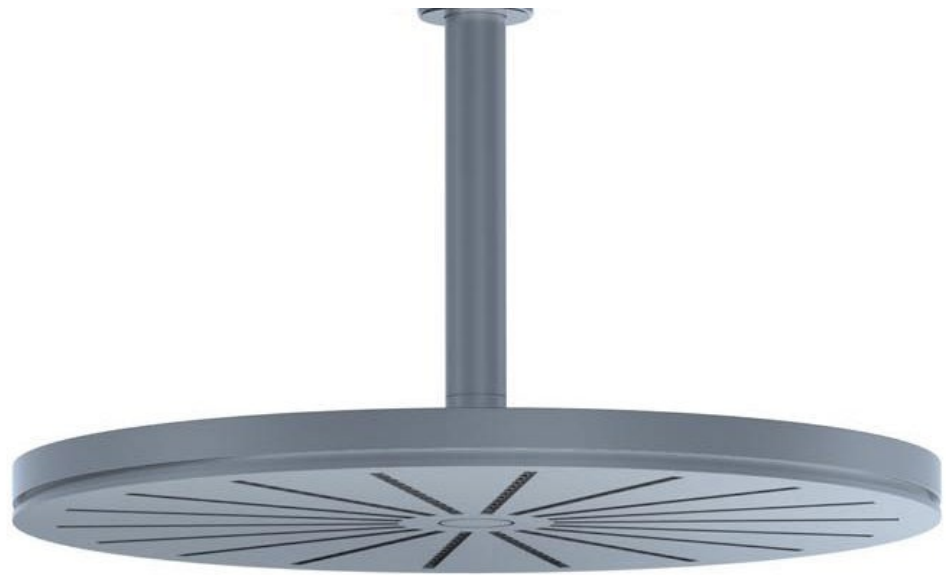

--

Datum:
Klant:
Project:

5471-061A

Inbouwthermostaatkraan met 2-weg omstel, naar handdouche met houder en regendouche, plafondmontage.

5471-061AUP = Inbouwthermostaat 5400FV, aansluithuis 200M.

5471-061AAP = Bedieningsknop NR51, thermostaatknop NR52, omstelknop NR64G, handdouche en houder 070, regendouche 060A voor plafondmontage, 3 rozetten Ø60 mm 2001, rozette Ø60 mm 001.

Doorstroom

	Bar:	1,0	2,0	3,0	4,0	5,0
070	(l/min)	5,2	7,3	9,0	9,0	9,0
060A	(l/min)	12,7	18,0	22,0	25,4	28,4

Beschikbaar in de kleuren

Kleur 02, Grijs	Kleur 21, Karmijnrood
Kleur 04, Blauw	Kleur 25, Rose
Kleur 05, Oranje	Kleur 27, Mat zwart
Kleur 06, Lichtgroen	Kleur 28, Mat wit
Kleur 08, Geel	Kleur 40, Geborsteld roestvrij staal
Kleur 09, Donkergrijs	Kleur 60, Zwart
Kleur 12, Bruin	Kleur 61, Geborsteld zwart
Kleur 14, Oranjerood	Kleur 62, Diepzwart
Kleur 15, Donkerblauw	Kleur 63, Koper
Kleur 16, Chroom	Kleur 64, Geborsteld koper
Kleur 17, Hoogglans zwart	Kleur 65, Goud
Kleur 18, Wit	Kleur 68, Zilver
Kleur 19, Messing	Kleur 70, Geborsteld goud
Kleur 20, Geborsteld chroom	

001
Rozet Ø60 mm, gat Ø30 mm.

060A
Regendouche, rond, totale hoogte 165 mm, plafondmontage.
Exclusief aansluithuis 200M, inclusief rozet, diam. 60 mm.

070
Muuraansluitbocht met terugslagklep, handdouche met houder links
en metalen doucheslang 1500 mm.
Exclusief aansluithuis 200M, exclusief rozet.

2001
 Rozet Ø60 mm, gat Ø39 mm.

200M
 Los aansluituis.
 1/2" aansluiting.

5400F
 Inbouwthermostaat met 2-weg omstel, 1 vast aansluituis en 1 los aansluituis 200M.
 3/4" aansluiting.

**NR51**

Bedieningsknop voor 5000, 6000 serie.