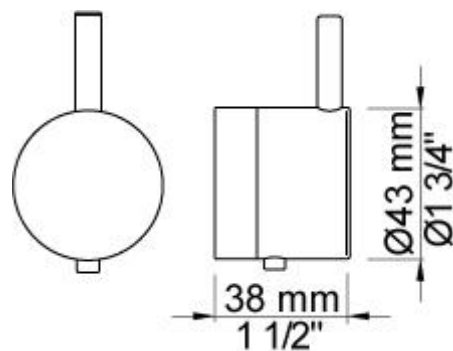

001
 Rozet Ø60 mm, gat Ø30 mm.

050
 Regendouche, totale lengte 540 mm, wandmontage.
 Exclusief aansluithuis 200M.

070R
 Muuraansluitbocht met terugslagklep, handdouche met houder en
 doucheslang 1500 mm. Houder rechts.
 Exclusief aansluithuis 200M, exclusief rozet.

2001
Rozet Ø60 mm, gat Ø39 mm.

200M
Los aansluituis.
½" aansluiting.

5400NV
Inbouwthermostaat met 2-weg omstel, 1 vast aansluituis.
¾" aansluiting.

NR51

Bedieningsknop voor 5000, 6000 serie.

NR52

Thermostaatknop voor 5000 serie.