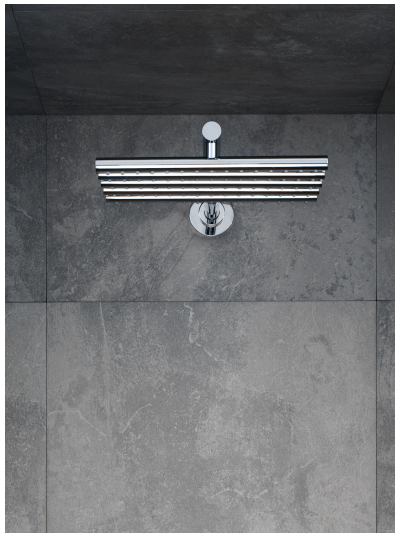

--

Datum:
Klant:
Project:

5471R-051

¾" Inbouwthermostaatkraan met omstel, handdouche en regendouche.
 5471R-051UP = Inbouwthermostaat 5400NV, 200M.
 5471R-051AP = Bedieningsknop NR51, thermostaatknop NR52,
 omstelknop NR64G, handdouche en houder 070R, regendouche 050
 voor wandmontage, 3 rozetten Ø60 mm 2001, rozette Ø60 mm 001.

Doorstroom

	Bar:	1,0	2,0	3,0	4,0	5,0
070R	(l/min)	5,2	7,3	9,0	9,0	9,0
050	(l/min)	13,3	18,8	23,0	26,6	29,7

Beschikbaar in de kleuren

Kleur 02, Grijs	Kleur 21, Karmijnrood
Kleur 04, Blauw	Kleur 25, Rose
Kleur 05, Oranje	Kleur 27, Mat zwart
Kleur 06, Lichtgroen	Kleur 28, Mat wit
Kleur 08, Geel	Kleur 40, Geborsteld roestvrij staal
Kleur 09, Donkergrijs	Kleur 60, Zwart
Kleur 12, Bruin	Kleur 61, Geborsteld zwart
Kleur 14, Oranjerood	Kleur 62, Diepzwart
Kleur 15, Donkerblauw	Kleur 63, Koper
Kleur 16, Chroom	Kleur 64, Geborsteld koper
Kleur 17, Hoogglans zwart	Kleur 65, Goud
Kleur 18, Wit	Kleur 68, Zilver
Kleur 19, Messing	Kleur 70, Geborsteld goud
Kleur 20, Geborsteld chroom	

001
 Rozet Ø60 mm, gat Ø30 mm.

050
 Regendouche, totale lengte 540 mm, wandmontage.
 Exclusief aansluithuis 200M.

070R
 Muuraansluitbocht met terugslagklep, handdouche met houder en
 doucheslang 1500 mm. Houder rechts.
 Exclusief aansluithuis 200M, exclusief rozet.

NR64G

Omstelknop voor 5400/5600 serie met stift in dezelfde. Kleuren als de bedieningsknop (standaard uitvoering).