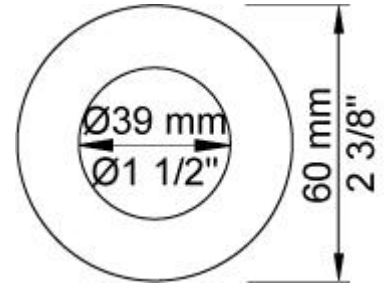

--

Datum:
Klant:
Project:

5471R-051

¾" Inbouwthermostaatkraan met omstel, handdouche en regendouche.
 5471R-051UP = Inbouwthermostaat 5400NV, 200M.
 5471R-051AP = Bedieningsknop NR51, thermostaatknop NR52,
 omstelknop NR64G, handdouche en houder 070R, regendouche 050
 voor wandmontage, 3 rozetten Ø60 mm 2001, rozette Ø60 mm 001.

Doorstroom

	Bar:	1,0	2,0	3,0	4,0	5,0
070R	(l/min)	5,2	7,3	9,0	9,0	9,0
050	(l/min)	13,3	18,8	23,0	26,6	29,7

Beschikbaar in de kleuren

Kleur 02, Grijs	Kleur 21, Karmijnrood
Kleur 04, Blauw	Kleur 25, Rose
Kleur 05, Oranje	Kleur 27, Mat zwart
Kleur 06, Lichtgroen	Kleur 28, Mat wit
Kleur 08, Geel	Kleur 40, Geborsteld roestvrij staal
Kleur 09, Donkergrijs	Kleur 60, Zwart
Kleur 12, Bruin	Kleur 61, Geborsteld zwart
Kleur 14, Oranjerood	Kleur 62, Diepzwart
Kleur 15, Donkerblauw	Kleur 63, Koper
Kleur 16, Chroom	Kleur 64, Geborsteld koper
Kleur 17, Hoogglans zwart	Kleur 65, Goud
Kleur 18, Wit	Kleur 68, Zilver
Kleur 19, Messing	Kleur 70, Geborsteld goud
Kleur 20, Geborsteld chroom	

001
 Rozet Ø60 mm, gat Ø30 mm.

050
 Regendouche, totale lengte 540 mm, wandmontage.
 Exclusief aansluithuis 200M.

070R
 Muuraansluitbocht met terugslagklep, handdouche met houder en
 doucheslang 1500 mm. Houder rechts.
 Exclusief aansluithuis 200M, exclusief rozet.

2001
Rozet Ø60 mm, gat Ø39 mm.

200M
Los aansluituis.
½" aansluiting.

5400NV
Inbouwthermostaat met 2-weg omstel, 1 vast aansluituis.
¾" aansluiting.

NR51

Bedieningsknop voor 5000, 6000 serie.

NR52

Thermostaatknop voor 5000 serie.