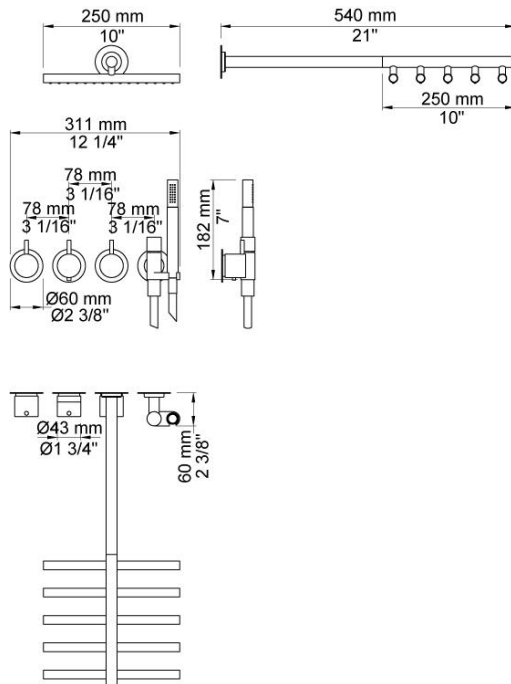

--

Datum:
Klant:
Project:

5471R-051

¾" Inbouwthermostaatkraan met omstel, handdouche en regendouche.
 5471R-051UP = Inbouwthermostaat 5400NV, 200M.
 5471R-051AP = Bedieningsknop NR51, thermostaatknop NR52,
 omstelknop NR64G, handdouche en houder 070R, regendouche 050
 voor wandmontage, 3 rozetten Ø60 mm 2001, rozette Ø60 mm 001.

Doorstroom

	Bar:	1,0	2,0	3,0	4,0	5,0
070R	(l/min)	5,2	7,3	9,0	9,0	9,0
050	(l/min)	13,3	18,8	23,0	26,6	29,7

Beschikbaar in de kleuren

Kleur 02, Grijs	Kleur 21, Karmijnrood
Kleur 04, Blauw	Kleur 25, Rose
Kleur 05, Oranje	Kleur 27, Mat zwart
Kleur 06, Lichtgroen	Kleur 28, Mat wit
Kleur 08, Geel	Kleur 40, Geborsteld roestvrij staal
Kleur 09, Donkergrijs	Kleur 60, Zwart
Kleur 12, Bruin	Kleur 61, Geborsteld zwart
Kleur 14, Oranjerood	Kleur 62, Diepzwart
Kleur 15, Donkerblauw	Kleur 63, Koper
Kleur 16, Chroom	Kleur 64, Geborsteld koper
Kleur 17, Hoogglans zwart	Kleur 65, Goud
Kleur 18, Wit	Kleur 68, Zilver
Kleur 19, Messing	Kleur 70, Geborsteld goud
Kleur 20, Geborsteld chroom	

001
 Rozet Ø60 mm, gat Ø30 mm.

050
 Regendouche, totale lengte 540 mm, wandmontage.
 Exclusief aansluithuis 200M.

070R
 Muuraansluitbocht met terugslagklep, handdouche met houder en
 doucheslang 1500 mm. Houder rechts.
 Exclusief aansluithuis 200M, exclusief rozet.

2001
Rozet Ø60 mm, gat Ø39 mm.

200M
Los aansluituis.
½" aansluiting.

5400NV
Inbouwthermostaat met 2-weg omstel, 1 vast aansluituis.
¾" aansluiting.

NR51

Bedieningsknop voor 5000, 6000 serie.

NR52

Thermostaatknop voor 5000 serie.