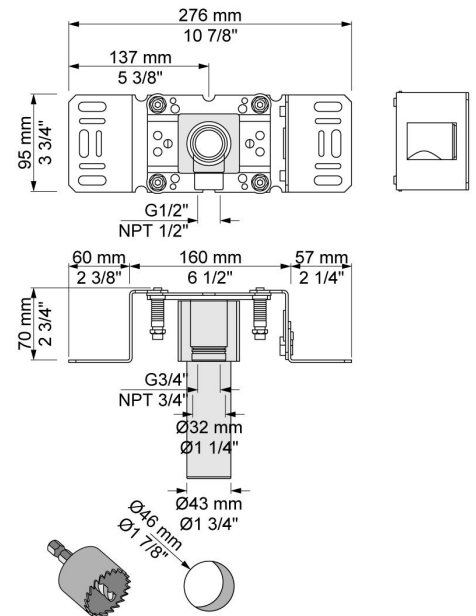

001
 Rozet Ø60 mm, gat Ø30 mm.

050
 Regendouche, totale lengte 540 mm, wandmontage.
 Exclusief aansluithuis 200M.

070R
 Muuraansluitbocht met terugslagklep, handdouche met houder en
 doucheslang 1500 mm. Houder rechts.
 Exclusief aansluithuis 200M, exclusief rozet.

2001
Rozet Ø60 mm, gat Ø39 mm.

200M
Los aansluituis.
½" aansluiting.

5400NV
Inbouwthermostaat met 2-weg omstel, 1 vast aansluituis.
¾" aansluiting.

NR51

Bedieningsknop voor 5000, 6000 serie.

NR52

Thermostaatknop voor 5000 serie.