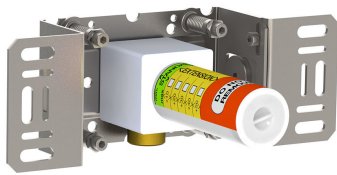

--

Datum:
Klant:
Project:

5471R-051

¾" Inbouwthermostaatkraan met omstel, handdouche en regendouche.
 5471R-051UP = Inbouwthermostaat 5400NV, 200M.
 5471R-051AP = Bedieningsknop NR51, thermostaatknop NR52,
 omstelknop NR64G, handdouche en houder 070R, regendouche 050
 voor wandmontage, 3 rozetten Ø60 mm 2001, rozette Ø60 mm 001.

001
 Rozet Ø60 mm, gat Ø30 mm.

050
 Regendouche, totale lengte 540 mm, wandmontage.
 Exclusief aansluithuis 200M.

070R
 Muuraansluitbocht met terugslagklep, handdouche met houder en
 doucheslang 1500 mm. Houder rechts.
 Exclusief aansluithuis 200M, exclusief rozet.

2001
Rozet Ø60 mm, gat Ø39 mm.

200M
Los aansluituis.
½" aansluiting.

5400NV
Inbouwthermostaat met 2-weg omstel, 1 vast aansluituis.
¾" aansluiting.

NR51

Bedieningsknop voor 5000, 6000 serie.

NR52

Thermostaatknop voor 5000 serie.

NR64G

Omstelknop voor 5400/5600 serie met stift in dezelfde. Kleuren als de bedieningsknop (standaard uitvoering).