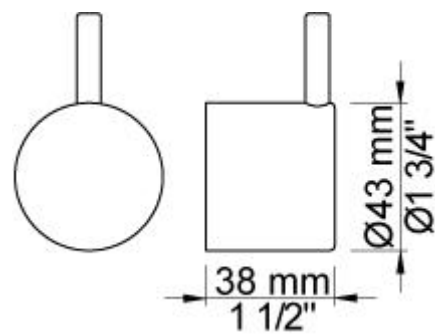

001
 Rozet Ø60 mm, gat Ø30 mm.

050
 Regendouche, totale lengte 540 mm, wandmontage.
 Exclusief aansluithuis 200M.

070R
 Muuraansluitbocht met terugslagklep, handdouche met houder en
 doucheslang 1500 mm. Houder rechts.
 Exclusief aansluithuis 200M, exclusief rozet.

2001
Rozet Ø60 mm, gat Ø39 mm.

200M
Los aansluituis.
½" aansluiting.

5400NV
Inbouwthermostaat met 2-weg omstel, 1 vast aansluituis.
¾" aansluiting.

NR51

Bedieningsknop voor 5000, 6000 serie.

NR52

Thermostaatknop voor 5000 serie.