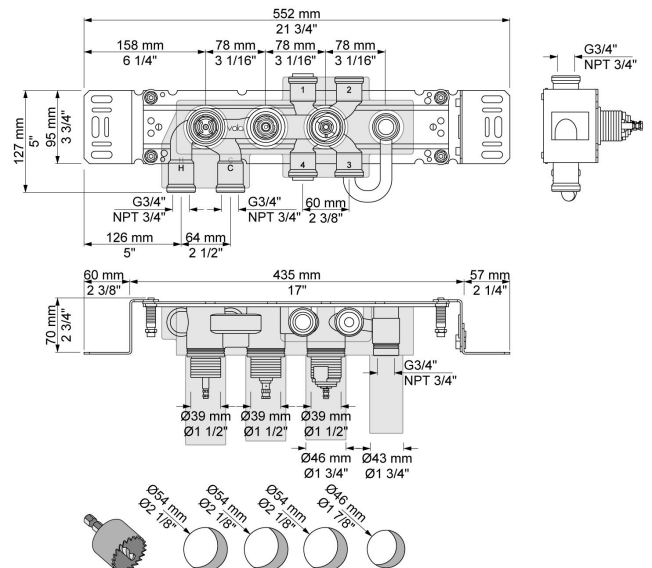

001
 Rozet Ø60 mm, gat Ø30 mm.

050
 Regendouche, totale lengte 540 mm, wandmontage.
 Exclusief aansluithuis 200M.

070R
 Muuraansluitbocht met terugslagklep, handdouche met houder en
 doucheslang 1500 mm. Houder rechts.
 Exclusief aansluithuis 200M, exclusief rozet.

2001
Rozet Ø60 mm, gat Ø39 mm.

200M
Los aansluituis.
½" aansluiting.

5400NV
Inbouwthermostaat met 2-weg omstel, 1 vast aansluituis.
¾" aansluiting.

NR51

Bedieningsknop voor 5000, 6000 serie.

NR52

Thermostaatknop voor 5000 serie.