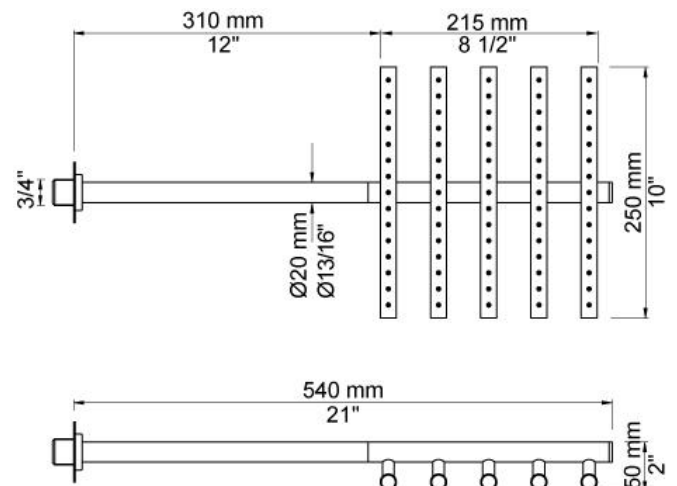

--

Datum:
Klant:
Project:

5471R-051

¾" Inbouwthermostaatkraan met omstel, handdouche en regendouche.
 5471R-051UP = Inbouwthermostaat 5400NV, 200M.
 5471R-051AP = Bedieningsknop NR51, thermostaatknop NR52,
 omstelknop NR64G, handdouche en houder 070R, regendouche 050
 voor wandmontage, 3 rozetten Ø60 mm 2001, rozette Ø60 mm 001.

Doorstroom

	Bar:	1,0	2,0	3,0	4,0	5,0
070R	(l/min)	5,2	7,3	9,0	9,0	9,0
050	(l/min)	13,3	18,8	23,0	26,6	29,7

Beschikbaar in de kleuren

Kleur 02, Grijs	Kleur 21, Karmijnrood
Kleur 04, Blauw	Kleur 25, Rose
Kleur 05, Oranje	Kleur 27, Mat zwart
Kleur 06, Lichtgroen	Kleur 28, Mat wit
Kleur 08, Geel	Kleur 40, Geborsteld roestvrij staal
Kleur 09, Donkergrijs	Kleur 60, Zwart
Kleur 12, Bruin	Kleur 61, Geborsteld zwart
Kleur 14, Oranjerood	Kleur 62, Diepzwart
Kleur 15, Donkerblauw	Kleur 63, Koper
Kleur 16, Chroom	Kleur 64, Geborsteld koper
Kleur 17, Hoogglans zwart	Kleur 65, Goud
Kleur 18, Wit	Kleur 68, Zilver
Kleur 19, Messing	Kleur 70, Geborsteld goud
Kleur 20, Geborsteld chroom	

001
 Rozet Ø60 mm, gat Ø30 mm.

050
 Regendouche, totale lengte 540 mm, wandmontage.
 Exclusief aansluithuis 200M.

070R
 Muuraansluitbocht met terugslagklep, handdouche met houder en
 doucheslang 1500 mm. Houder rechts.
 Exclusief aansluithuis 200M, exclusief rozet.

2001
Rozet Ø60 mm, gat Ø39 mm.

200M
Los aansluituis.
½" aansluiting.

5400NV
Inbouwthermostaat met 2-weg omstel, 1 vast aansluituis.
¾" aansluiting.

NR51

Bedieningsknop voor 5000, 6000 serie.

NR52

Thermostaatknop voor 5000 serie.