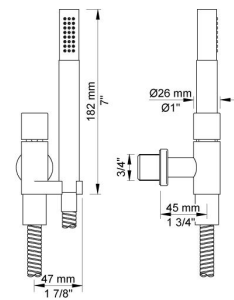

--

Datum:
Klant:
Project:

5471R-051

¾" Inbouwthermostaatkraan met omstel, handdouche en regendouche.
 5471R-051UP = Inbouwthermostaat 5400NV, 200M.
 5471R-051AP = Bedieningsknop NR51, thermostaatknop NR52,
 omstelknop NR64G, handdouche en houder 070R, regendouche 050
 voor wandmontage, 3 rozetten Ø60 mm 2001, rozette Ø60 mm 001.

001
 Rozet Ø60 mm, gat Ø30 mm.

050
 Regendouche, totale lengte 540 mm, wandmontage.
 Exclusief aansluithuis 200M.

070R
 Muuraansluitbocht met terugslagklep, handdouche met houder en
 doucheslang 1500 mm. Houder rechts.
 Exclusief aansluithuis 200M, exclusief rozet.

2001
Rozet Ø60 mm, gat Ø39 mm.

200M
Los aansluituis.
½" aansluiting.

5400NV
Inbouwthermostaat met 2-weg omstel, 1 vast aansluituis.
¾" aansluiting.

NR51

Bedieningsknop voor 5000, 6000 serie.

NR52

Thermostaatknop voor 5000 serie.