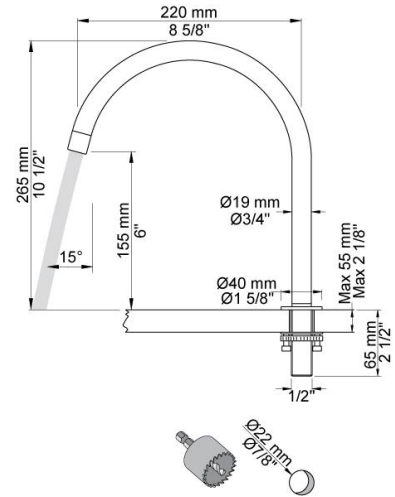

--

Datum:
Klant:
Project:

090H

Draaibare uitloop met waterbesparende mousseur, Ø19 mm, hoogte 265 mm, sprong 220 mm.
Kraangat, uitloop: 22 mm.

500

Monoknop bladmengkraan met keramisch cartouche.
Kraangat 42 mm. Aansluiting: 3/8" (flexibele slangen).