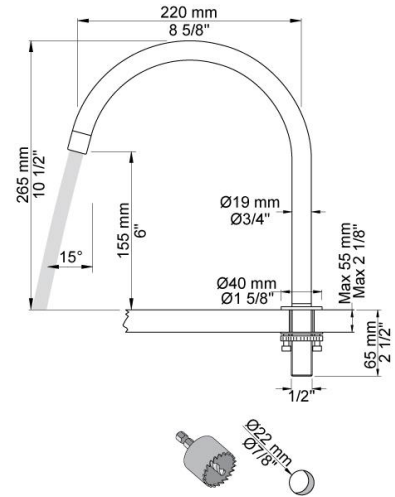

--

Datum:
Klant:
Project:

590HM

Monoknop bladmengkraan met keramisch cartouche 500 en draaibare uitloop 090H met waterbesparende mousseur. Incl. aansluitset (flexibele slangen).
Met 60 mm lange bedieningshendel (M).
Kraangat, kraan: 42 mm.
Kraangat, uitloop: 22 mm.

Ada approved.

Doorstroom

	Bar:	1,0	2,0	3,0	4,0	5,0
590HM	(l/min)	4,8	6,8	8,3	8,3	8,3
590HM ¹⁾	(l/min)	2,3	3,3	4,0	4,0	4,0

¹⁾ USA Standard

**Beschikbaar in de kleuren**

Kleur 02, Grijs	Kleur 21, Karmijnrood
Kleur 04, Blauw	Kleur 25, Rose
Kleur 05, Oranje	Kleur 27, Mat zwart
Kleur 06, Lichtgroen	Kleur 28, Mat wit
Kleur 08, Geel	Kleur 40, Geborsteld roestvrij staal
Kleur 09, Donkergrijs	Kleur 60, Zwart
Kleur 12, Bruin	Kleur 61, Geborsteld zwart
Kleur 14, Oranjerood	Kleur 62, Diepzwart
Kleur 15, Donkerblauw	Kleur 63, Koper
Kleur 16, Chroom	Kleur 64, Geborsteld koper
Kleur 17, Hoogglans zwart	Kleur 65, Goud
Kleur 18, Wit	Kleur 68, Zilver
Kleur 19, Messing	Kleur 70, Geborsteld goud
Kleur 20, Geborsteld chroom	

090H

Draaibare uitloop met waterbesparende mousseur, Ø19 mm, hoogte 265 mm, sprong 220 mm.
Kraangat, uitloop: 22 mm.

500M

Monoknop bladmengkraan met keramisch cartouche. Met bedieningshendel 60 mm (M).