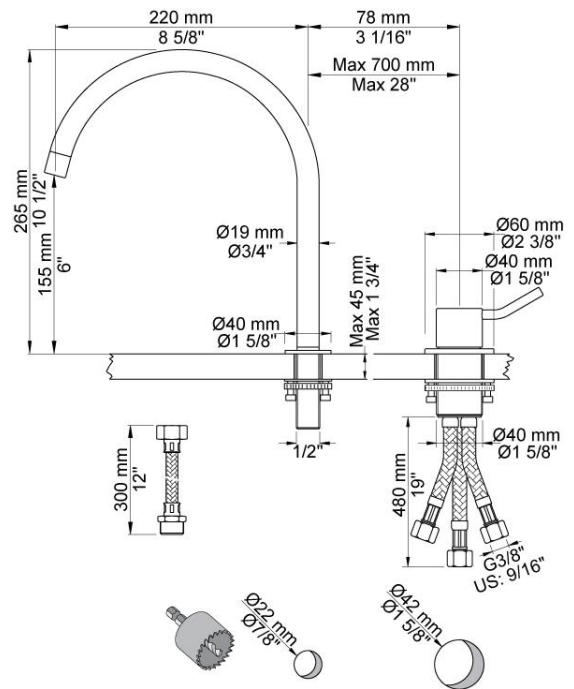

--

Datum:
Klant:
Project:

590HM

Monoknop bladmengkraan met keramisch cartouche 500 en draaibare uitloop 090H met waterbesparende mousseur. Incl. aansluitset (flexibele slangen).
Met 60 mm lange bedieningshendel (M).
Kraangat, kraan: 42 mm.
Kraangat, uitloop: 22 mm.

Ada approved.

Doorstroom

	Bar:	1,0	2,0	3,0	4,0	5,0
590HM	(l/min)	4,8	6,8	8,3	8,3	8,3
590HM ¹⁾	(l/min)	2,3	3,3	4,0	4,0	4,0

¹⁾ USA Standard

**Beschikbaar in de kleuren**

Kleur 02, Grijs	Kleur 21, Karmijnrood
Kleur 04, Blauw	Kleur 25, Rose
Kleur 05, Oranje	Kleur 27, Mat zwart
Kleur 06, Lichtgroen	Kleur 28, Mat wit
Kleur 08, Geel	Kleur 40, Geborsteld roestvrij staal
Kleur 09, Donkergrijs	Kleur 60, Zwart
Kleur 12, Bruin	Kleur 61, Geborsteld zwart
Kleur 14, Oranjerood	Kleur 62, Diepzwart
Kleur 15, Donkerblauw	Kleur 63, Koper
Kleur 16, Chroom	Kleur 64, Geborsteld koper
Kleur 17, Hoogglans zwart	Kleur 65, Goud
Kleur 18, Wit	Kleur 68, Zilver
Kleur 19, Messing	Kleur 70, Geborsteld goud
Kleur 20, Geborsteld chroom	

090H

Draaibare uitloop met waterbesparende mousseur, Ø19 mm, hoogte 265 mm, sprong 220 mm.
Kraangat, uitloop: 22 mm.

500M

Monoknop bladmengkraan met keramisch cartouche. Met bedieningshendel 60 mm (M).