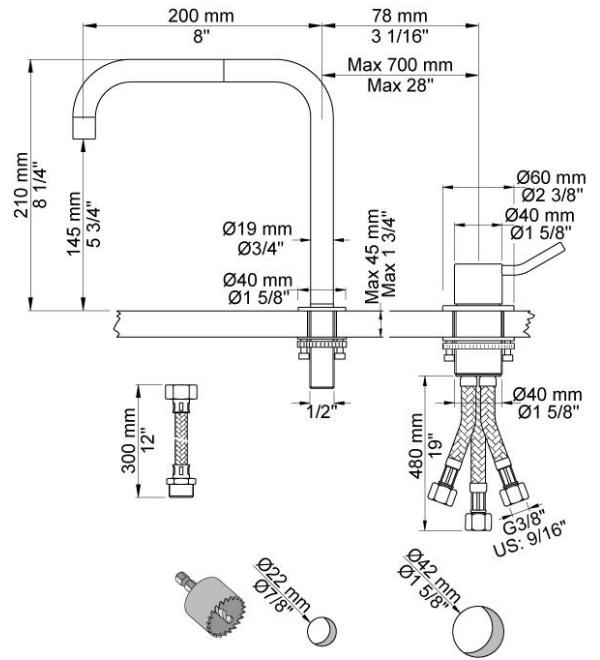

--

Datum:
Klant:
Project:

590M

Monoknop bladmengkraan met 60 mm lange bedieningshendel (M), keramisch cartouche 500 en dubbeldraibare uitloop 090 met waterbesparende mousseur. Incl. aansluitset (flexibele aansluitslangen). Kraangat, kraan: 42 mm. Kraangat, uitloop: 22 mm.

Ada approved.

Doorstroom

	Bar:	1,0	2,0	3,0	4,0	5,0
590M	(l/min)	4,8	6,8	8,3	8,3	8,3
590M ¹⁾	(l/min)	2,3	3,3	4,0	4,0	4,0

¹⁾ USA Standard

Beschikbaar in de kleuren

Kleur 02, Grijs	Kleur 21, Karmijnrood
Kleur 04, Blauw	Kleur 25, Rose
Kleur 05, Oranje	Kleur 27, Mat zwart
Kleur 06, Lichtgroen	Kleur 28, Mat wit
Kleur 08, Geel	Kleur 40, Geborsteld roestvrij staal
Kleur 09, Donkergrijs	Kleur 60, Zwart
Kleur 12, Bruin	Kleur 61, Geborsteld zwart
Kleur 14, Oranjerood	Kleur 62, Diepzwart
Kleur 15, Donkerblauw	Kleur 63, Koper
Kleur 16, Chroom	Kleur 64, Geborsteld koper
Kleur 17, Hoogglans zwart	Kleur 65, Goud
Kleur 18, Wit	Kleur 68, Zilver
Kleur 19, Messing	Kleur 70, Geborsteld goud
Kleur 20, Geborsteld chroom	

090

Dubbeldraaibare uitloop met waterbesparende mousseur, Ø19 mm, hoogte 210 mm, sprong 200 mm. Kraangat, uitloop: 22 mm.

500M

Monoknop bladmengkraan met keramisch cartouche. Met bedieningshendel 60 mm (M).