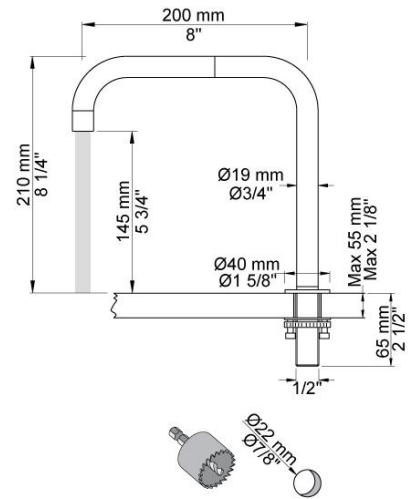

--

Datum:
Klant:
Project:

590M

Monoknop bladmengkraan met 60 mm lange bedieningshendel (M), keramisch cartouche 500 en dubbeldraibare uitloop 090 met waterbesparende mousseur. Incl. aansluitset (flexibele aansluitslangen). Kraangat, kraan: 42 mm. Kraangat, uitloop: 22 mm.

090

Dubbeldraaibare uitloop met waterbesparende mousseur, Ø19 mm, hoogte 210 mm, sprong 200 mm. Kraangat, uitloop: 22 mm.

500M

Monoknop bladmengkraan met keramisch cartouche. Met bedieningshendel 60 mm (M).