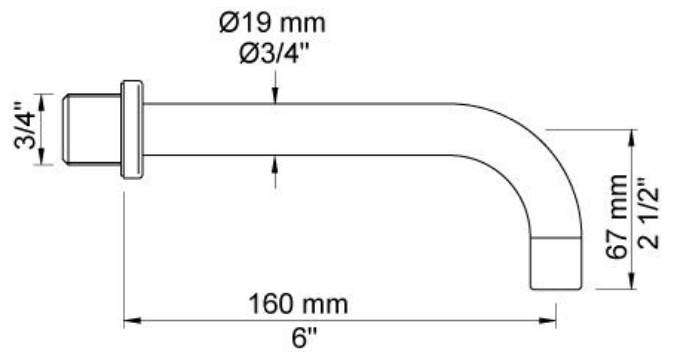

--

Datum:
Klant:
Project:

613K

Duoknop inbouwmengkraan met keramisch cartouche en vaste uitloop 160 mm met waterbesparende mousseur. 613KUP = Inbouwmengkraan 600. 613KAP = 2 bedieningsknoppen NR17, 160 mm vaste uitloop 010, 3-gats afdekplaat 60 x 231 mm 003K.

Doorstroom

	Bar:	1,0	2,0	3,0	4,0	5,0
613K	(l/min)	2,9	4,1	5,0	5,0	5,0
613K ¹⁾	(l/min)	2,6	3,7	4,5	4,5	4,5

¹⁾ USA standard

Beschikbaar in de kleuren

Kleur 02, Grijs	Kleur 21, Karmijnrood
Kleur 04, Blauw	Kleur 25, Rose
Kleur 05, Oranje	Kleur 27, Mat zwart
Kleur 06, Lichtgroen	Kleur 28, Mat wit
Kleur 08, Geel	Kleur 40, Geborsteld roestvrij staal
Kleur 09, Donkergrijs	Kleur 60, Zwart
Kleur 12, Bruin	Kleur 61, Geborsteld zwart
Kleur 14, Oranjerood	Kleur 62, Diepzwart
Kleur 15, Donkerblauw	Kleur 63, Koper
Kleur 16, Chroom	Kleur 64, Geborsteld koper
Kleur 17, Hoogglans zwart	Kleur 65, Goud
Kleur 18, Wit	Kleur 68, Zilver
Kleur 19, Messing	Kleur 70, Geborsteld goud
Kleur 20, Geborsteld chroom	

003K

Afdekplaat, 3-gats, 231 x 60 mm, gaten Ø33 mm, Ø33 mm, Ø30 mm.

010

Vaste uitloop 160 mm met waterbesparende mousseur.

600

Duoknop inbouwmengkraan met 1 vast aansluithuis. 1/2" aansluiting.

**NR17**

Bedieningsknop voor 600, 700, 800, 900, 1500, 2800, 2900, S20, S21, S40 en S42.