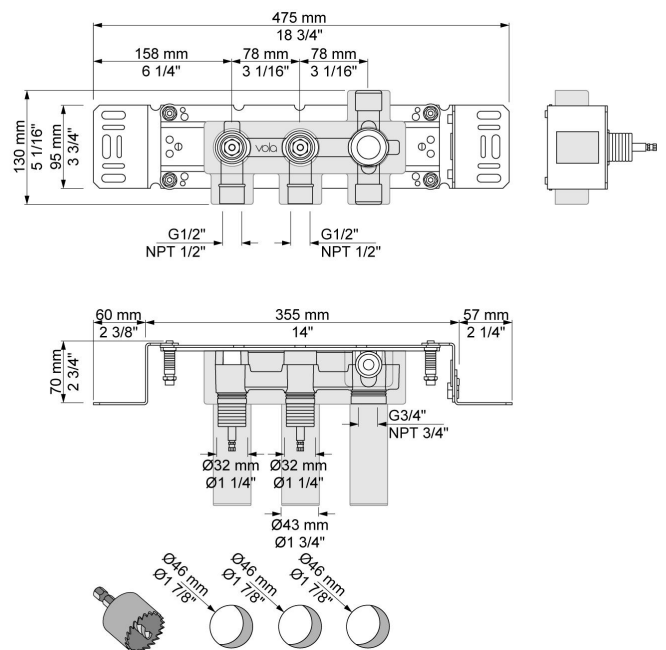

--

Datum:
Klant:
Project:

613K

Duoknop inbouwmengkraan met keramisch cartouche en vaste uitloop 160 mm met waterbesparende mousseur. 613KUP = Inbouwmengkraan 600. 613KAP = 2 bedieningsknoppen NR17, 160 mm vaste uitloop 010, 3-gats afdekplaat 60 x 231 mm 003K.

003K

Afdekplaat, 3-gats, 231 x 60 mm, gaten Ø33 mm, Ø33 mm, Ø30 mm.

010

Vaste uitloop 160 mm met waterbesparende mousseur.

600

Duoknop inbouwmengkraan met 1 vast aansluithuis. 1/2" aansluiting.

**NR17**

Bedieningsknop voor 600, 700, 800, 900, 1500, 2800, 2900, S20, S21, S40 en S42.