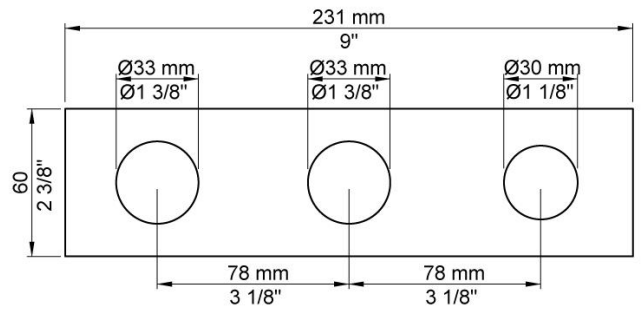

--

Datum:
Klant:
Project:

613K

Duoknop inbouwmengkraan met keramisch cartouche en vaste uitloop 160 mm met waterbesparende mousseur. 613KUP = Inbouwmengkraan 600. 613KAP = 2 bedieningsknoppen NR17, 160 mm vaste uitloop 010, 3-gats afdekplaat 60 x 231 mm 003K.

Doorstroom

	Bar:	1,0	2,0	3,0	4,0	5,0
613K	(l/min)	2,9	4,1	5,0	5,0	5,0
613K ¹⁾	(l/min)	2,6	3,7	4,5	4,5	4,5

¹⁾ USA standard

Beschikbaar in de kleuren

Kleur 02, Grijs	Kleur 21, Karmijnrood
Kleur 04, Blauw	Kleur 25, Rose
Kleur 05, Oranje	Kleur 27, Mat zwart
Kleur 06, Lichtgroen	Kleur 28, Mat wit
Kleur 08, Geel	Kleur 40, Geborsteld roestvrij staal
Kleur 09, Donkergrijs	Kleur 60, Zwart
Kleur 12, Bruin	Kleur 61, Geborsteld zwart
Kleur 14, Oranjerood	Kleur 62, Diepzwart
Kleur 15, Donkerblauw	Kleur 63, Koper
Kleur 16, Chroom	Kleur 64, Geborsteld koper
Kleur 17, Hoogglans zwart	Kleur 65, Goud
Kleur 18, Wit	Kleur 68, Zilver
Kleur 19, Messing	Kleur 70, Geborsteld goud
Kleur 20, Geborsteld chroom	

003K

Afdekplaat, 3-gats, 231 x 60 mm, gaten Ø33 mm, Ø33 mm, Ø30 mm.

010

Vaste uitloop 160 mm met waterbesparende mousseur.

600

Duoknop inbouwmengkraan met 1 vast aansluithuis. 1/2" aansluiting.

**NR17**

Bedieningsknop voor 600, 700, 800, 900, 1500, 2800, 2900, S20, S21, S40 en S42.