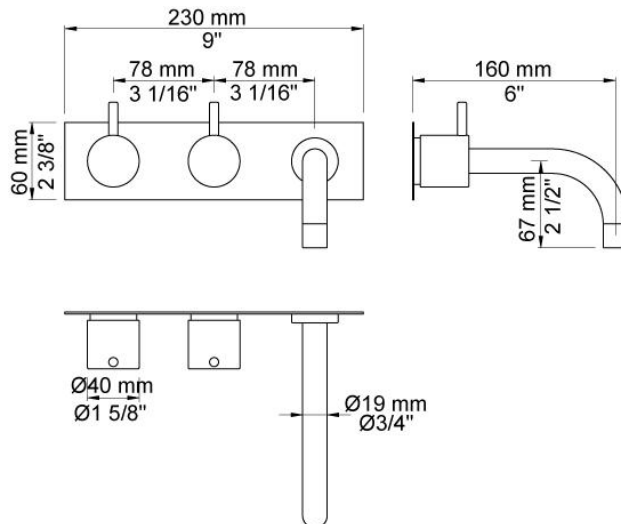

--

Datum:
Klant:
Project:

613K

Duoknop inbouwmengkraan met keramisch cartouche en vaste uitloop 160 mm met waterbesparende mousseur. 613KUP = Inbouwmengkraan 600. 613KAP = 2 bedieningsknoppen NR17, 160 mm vaste uitloop 010, 3-gats afdekplaat 60 x 231 mm 003K.

Doorstroom

	Bar:	1,0	2,0	3,0	4,0	5,0
613K	(l/min)	2,9	4,1	5,0	5,0	5,0
613K ¹⁾	(l/min)	2,6	3,7	4,5	4,5	4,5

¹⁾ USA standard

Beschikbaar in de kleuren

Kleur 02, Grijs	Kleur 21, Karmijnrood
Kleur 04, Blauw	Kleur 25, Rose
Kleur 05, Oranje	Kleur 27, Mat zwart
Kleur 06, Lichtgroen	Kleur 28, Mat wit
Kleur 08, Geel	Kleur 40, Geborsteld roestvrij staal
Kleur 09, Donkergrijs	Kleur 60, Zwart
Kleur 12, Bruin	Kleur 61, Geborsteld zwart
Kleur 14, Oranjerood	Kleur 62, Diepzwart
Kleur 15, Donkerblauw	Kleur 63, Koper
Kleur 16, Chroom	Kleur 64, Geborsteld koper
Kleur 17, Hoogglans zwart	Kleur 65, Goud
Kleur 18, Wit	Kleur 68, Zilver
Kleur 19, Messing	Kleur 70, Geborsteld goud
Kleur 20, Geborsteld chroom	

003K

Afdekplaat, 3-gats, 231 x 60 mm, gaten Ø33 mm, Ø33 mm, Ø30 mm.

010

Vaste uitloop 160 mm met waterbesparende mousseur.

600

Duoknop inbouwmengkraan met 1 vast aansluithuis. 1/2" aansluiting.

**NR17**

Bedieningsknop voor 600, 700, 800, 900, 1500, 2800, 2900, S20, S21, S40 en S42.