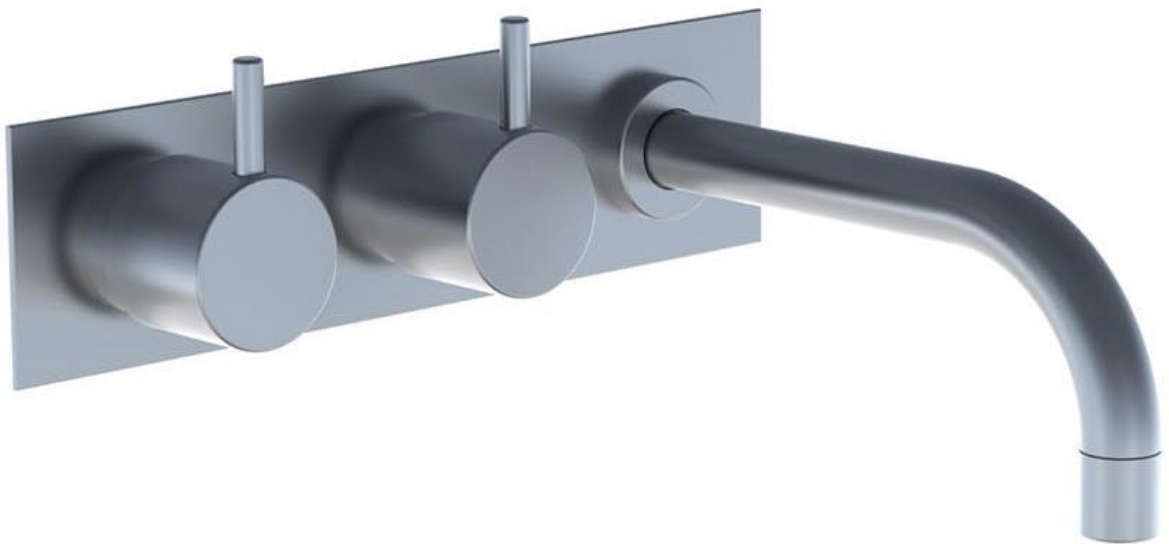

--

Datum:
Klant:
Project:

613K

Duoknop inbouwmengkraan met keramisch cartouche en vaste uitloop 160 mm met waterbesparende mousseur. 613KUP = Inbouwmengkraan 600. 613KAP = 2 bedieningsknoppen NR17, 160 mm vaste uitloop 010, 3-gats afdekplaat 60 x 231 mm 003K.

Doorstroom

	Bar:	1,0	2,0	3,0	4,0	5,0
613K	(l/min)	2,9	4,1	5,0	5,0	5,0
613K ¹⁾	(l/min)	2,6	3,7	4,5	4,5	4,5

¹⁾ USA standard

Beschikbaar in de kleuren

Kleur 02, Grijs	Kleur 21, Karmijnrood
Kleur 04, Blauw	Kleur 25, Rose
Kleur 05, Oranje	Kleur 27, Mat zwart
Kleur 06, Lichtgroen	Kleur 28, Mat wit
Kleur 08, Geel	Kleur 40, Geborsteld roestvrij staal
Kleur 09, Donkergrijs	Kleur 60, Zwart
Kleur 12, Bruin	Kleur 61, Geborsteld zwart
Kleur 14, Oranjerood	Kleur 62, Diepzwart
Kleur 15, Donkerblauw	Kleur 63, Koper
Kleur 16, Chroom	Kleur 64, Geborsteld koper
Kleur 17, Hoogglans zwart	Kleur 65, Goud
Kleur 18, Wit	Kleur 68, Zilver
Kleur 19, Messing	Kleur 70, Geborsteld goud
Kleur 20, Geborsteld chroom	

003K

Afdekplaat, 3-gats, 231 x 60 mm, gaten Ø33 mm, Ø33 mm, Ø30 mm.

010

Vaste uitloop 160 mm met waterbesparende mousseur.

600

Duoknop inbouwmengkraan met 1 vast aansluithuis. 1/2" aansluiting.

**NR17**

Bedieningsknop voor 600, 700, 800, 900, 1500, 2800, 2900, S20, S21, S40 en S42.