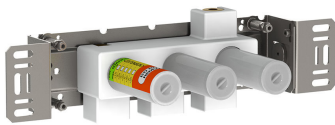

--

Datum:
Klant:
Project:

613K

Duoknop inbouwmengkraan met keramisch cartouche en vaste uitloop 160 mm met waterbesparende mousseur. 613KUP = Inbouwmengkraan 600. 613KAP = 2 bedieningsknoppen NR17, 160 mm vaste uitloop 010, 3-gats afdekplaat 60 x 231 mm 003K.

Doorstroom

	Bar:	1,0	2,0	3,0	4,0	5,0
613K	(l/min)	2,9	4,1	5,0	5,0	5,0
613K ¹⁾	(l/min)	2,6	3,7	4,5	4,5	4,5

¹⁾ USA standard

Beschikbaar in de kleuren

Kleur 02, Grijs	Kleur 21, Karmijnrood
Kleur 04, Blauw	Kleur 25, Rose
Kleur 05, Oranje	Kleur 27, Mat zwart
Kleur 06, Lichtgroen	Kleur 28, Mat wit
Kleur 08, Geel	Kleur 40, Geborsteld roestvrij staal
Kleur 09, Donkergrijs	Kleur 60, Zwart
Kleur 12, Bruin	Kleur 61, Geborsteld zwart
Kleur 14, Oranjerood	Kleur 62, Diepzwart
Kleur 15, Donkerblauw	Kleur 63, Koper
Kleur 16, Chroom	Kleur 64, Geborsteld koper
Kleur 17, Hoogglans zwart	Kleur 65, Goud
Kleur 18, Wit	Kleur 68, Zilver
Kleur 19, Messing	Kleur 70, Geborsteld goud
Kleur 20, Geborsteld chroom	

003K

Afdekplaat, 3-gats, 231 x 60 mm, gaten Ø33 mm, Ø33 mm, Ø30 mm.

010

Vaste uitloop 160 mm met waterbesparende mousseur.

600

Duoknop inbouwmengkraan met 1 vast aansluithuis. 1/2" aansluiting.

**NR17**

Bedieningsknop voor 600, 700, 800, 900, 1500, 2800, 2900, S20, S21, S40 en S42.