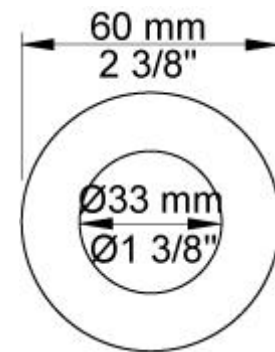

--

Datum:
Klant:
Project:

621

Duoknop inbouwmengkraan met keramisch cartouche en vaste uitloop 160 mm met waterbesparende mousseur. 621UP = Inbouwmengkraan 600.

621AP = 2 bedieningsknoppen NR17, 225 mm vaste uitloop 020, rozette Ø60 mm 001, 2 rozetten Ø60 mm 001G.

Doorstroom

	Bar:	1,0	2,0	3,0	4,0	5,0
621	(l/min)	2,9	4,1	5,0	5,0	5,0
621 ¹⁾	(l/min)	2,6	3,7	4,5	4,5	4,5

¹⁾ USA standard

**Beschikbaar in de kleuren**

Kleur 02, Grijs	Kleur 21, Karmijnrood
Kleur 04, Blauw	Kleur 25, Rose
Kleur 05, Oranje	Kleur 27, Mat zwart
Kleur 06, Lichtgroen	Kleur 28, Mat wit
Kleur 08, Geel	Kleur 40, Geborsteld roestvrij staal
Kleur 09, Donkergrijs	Kleur 60, Zwart
Kleur 12, Bruin	Kleur 61, Geborsteld zwart
Kleur 14, Oranjerood	Kleur 62, Diepzwart
Kleur 15, Donkerblauw	Kleur 63, Koper
Kleur 16, Chroom	Kleur 64, Geborsteld koper
Kleur 17, Hoogglans zwart	Kleur 65, Goud
Kleur 18, Wit	Kleur 68, Zilver
Kleur 19, Messing	Kleur 70, Geborsteld goud
Kleur 20, Geborsteld chroom	

001
Rozet Ø60 mm, gat Ø30 mm.

001G
Rozet Ø60 mm, gat Ø33 mm.

020
Vaste uitloop 225 mm met waterbesparende mousseur.

600

Duoknop inbouwmengkraan met 1 vast aansluithuis. 1/2" aansluiting.

NR17

Bedieningsknop voor 600, 700, 800, 900, 1500, 2800, 2900, S20, S21, S40 en S42.