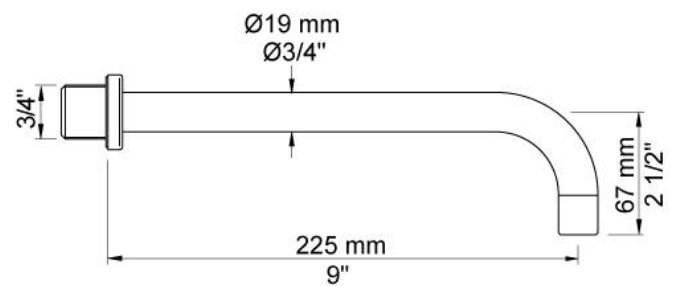

--

Datum:
Klant:
Project:

621

Duoknop inbouwmengkraan met keramisch cartouche en vaste uitloop 160 mm met waterbesparende mousseur. 621UP = Inbouwmengkraan 600.

621AP = 2 bedieningsknoppen NR17, 225 mm vaste uitloop 020, rozette Ø60 mm 001, 2 rozetten Ø60 mm 001G.

Doorstroom

	Bar:	1,0	2,0	3,0	4,0	5,0
621	(l/min)	2,9	4,1	5,0	5,0	5,0
621 ¹⁾	(l/min)	2,6	3,7	4,5	4,5	4,5

¹⁾ USA standard

**Beschikbaar in de kleuren**

Kleur 02, Grijs	Kleur 21, Karmijnrood
Kleur 04, Blauw	Kleur 25, Rose
Kleur 05, Oranje	Kleur 27, Mat zwart
Kleur 06, Lichtgroen	Kleur 28, Mat wit
Kleur 08, Geel	Kleur 40, Geborsteld roestvrij staal
Kleur 09, Donkergrijs	Kleur 60, Zwart
Kleur 12, Bruin	Kleur 61, Geborsteld zwart
Kleur 14, Oranjerood	Kleur 62, Diepzwart
Kleur 15, Donkerblauw	Kleur 63, Koper
Kleur 16, Chroom	Kleur 64, Geborsteld koper
Kleur 17, Hoogglans zwart	Kleur 65, Goud
Kleur 18, Wit	Kleur 68, Zilver
Kleur 19, Messing	Kleur 70, Geborsteld goud
Kleur 20, Geborsteld chroom	

001
Rozet Ø60 mm, gat Ø30 mm.

001G
Rozet Ø60 mm, gat Ø33 mm.

020
Vaste uitloop 225 mm met waterbesparende mousseur.

600

Duoknop inbouwmengkraan met 1 vast aansluithuis. 1/2" aansluiting.

NR17

Bedieningsknop voor 600, 700, 800, 900, 1500, 2800, 2900, S20, S21, S40 en S42.