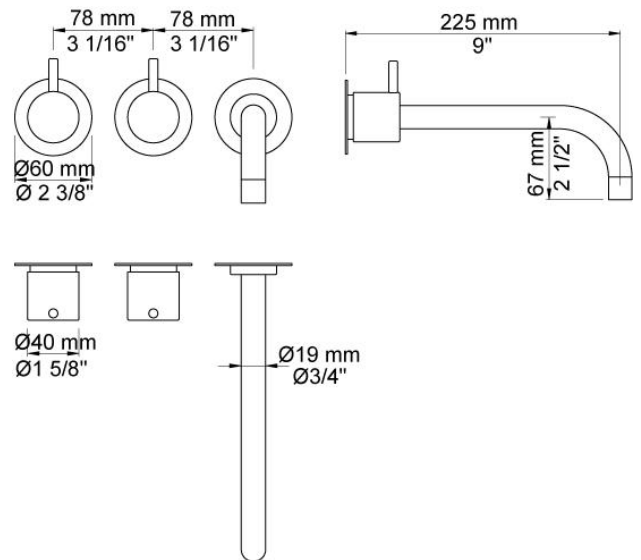

--

Datum:
Klant:
Project:

621

Duoknop inbouwmengkraan met keramisch cartouche en vaste uitloop 160 mm met waterbesparende mousseur. 621UP = Inbouwmengkraan 600.

621AP = 2 bedieningsknoppen NR17, 225 mm vaste uitloop 020, rozette Ø60 mm 001, 2 rozetten Ø60 mm 001G.

Doorstroom

	Bar:	1,0	2,0	3,0	4,0	5,0
621	(l/min)	2,9	4,1	5,0	5,0	5,0
621 ¹⁾	(l/min)	2,6	3,7	4,5	4,5	4,5

¹⁾ USA standard

**Beschikbaar in de kleuren**

Kleur 02, Grijs	Kleur 21, Karmijnrood
Kleur 04, Blauw	Kleur 25, Rose
Kleur 05, Oranje	Kleur 27, Mat zwart
Kleur 06, Lichtgroen	Kleur 28, Mat wit
Kleur 08, Geel	Kleur 40, Geborsteld roestvrij staal
Kleur 09, Donkergrijs	Kleur 60, Zwart
Kleur 12, Bruin	Kleur 61, Geborsteld zwart
Kleur 14, Oranjerood	Kleur 62, Diepzwart
Kleur 15, Donkerblauw	Kleur 63, Koper
Kleur 16, Chroom	Kleur 64, Geborsteld koper
Kleur 17, Hoogglans zwart	Kleur 65, Goud
Kleur 18, Wit	Kleur 68, Zilver
Kleur 19, Messing	Kleur 70, Geborsteld goud
Kleur 20, Geborsteld chroom	

001
Rozet Ø60 mm, gat Ø30 mm.

001G
Rozet Ø60 mm, gat Ø33 mm.

020
Vaste uitloop 225 mm met waterbesparende mousseur.

600

Duoknop inbouwmengkraan met 1 vast aansluithuis. 1/2" aansluiting.

NR17

Bedieningsknop voor 600, 700, 800, 900, 1500, 2800, 2900, S20, S21, S40 en S42.