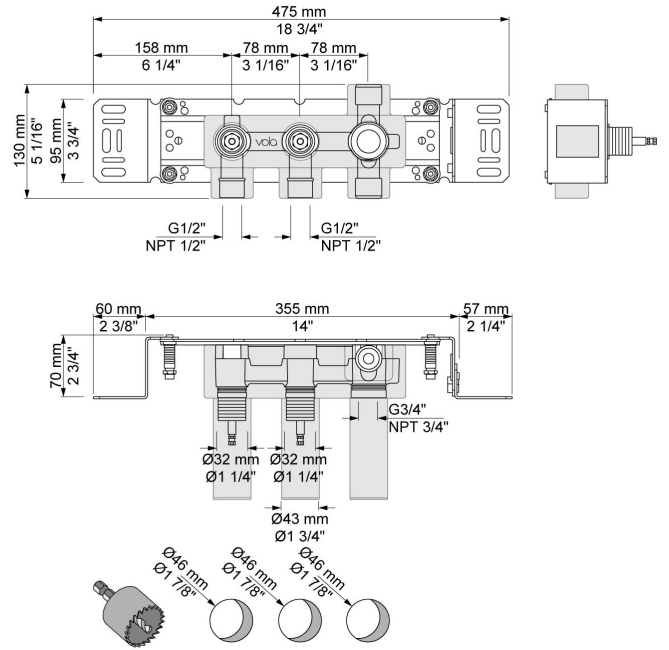

--

Datum:
Klant:
Project:

621

Duoknop inbouwmengkraan met keramisch cartouche en vaste uitloop 160 mm met waterbesparende mousseur. 621UP = Inbouwmengkraan 600.

621AP = 2 bedieningsknoppen NR17, 225 mm vaste uitloop 020, rozette Ø60 mm 001, 2 rozetten Ø60 mm 001G.

Doorstroom

	Bar:	1,0	2,0	3,0	4,0	5,0
621	(l/min)	2,9	4,1	5,0	5,0	5,0
621 ¹⁾	(l/min)	2,6	3,7	4,5	4,5	4,5

¹⁾ USA standard

**Beschikbaar in de kleuren**

Kleur 02, Grijs	Kleur 21, Karmijnrood
Kleur 04, Blauw	Kleur 25, Rose
Kleur 05, Oranje	Kleur 27, Mat zwart
Kleur 06, Lichtgroen	Kleur 28, Mat wit
Kleur 08, Geel	Kleur 40, Geborsteld roestvrij staal
Kleur 09, Donkergrijs	Kleur 60, Zwart
Kleur 12, Bruin	Kleur 61, Geborsteld zwart
Kleur 14, Oranjerood	Kleur 62, Diepzwart
Kleur 15, Donkerblauw	Kleur 63, Koper
Kleur 16, Chroom	Kleur 64, Geborsteld koper
Kleur 17, Hoogglans zwart	Kleur 65, Goud
Kleur 18, Wit	Kleur 68, Zilver
Kleur 19, Messing	Kleur 70, Geborsteld goud
Kleur 20, Geborsteld chroom	

001
Rozet Ø60 mm, gat Ø30 mm.

001G
Rozet Ø60 mm, gat Ø33 mm.

020
Vaste uitloop 225 mm met waterbesparende mousseur.

600

Duoknop inbouwmengkraan met 1 vast aansluithuis. 1/2" aansluiting.

NR17

Bedieningsknop voor 600, 700, 800, 900, 1500, 2800, 2900, S20, S21, S40 en S42.