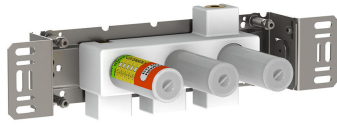

--

Datum:
Klant:
Project:

621

Duoknop inbouwmengkraan met keramisch cartouche en vaste uitloop 160 mm met waterbesparende mousseur. 621UP = Inbouwmengkraan 600.

621AP = 2 bedieningsknoppen NR17, 225 mm vaste uitloop 020, rozette Ø60 mm 001, 2 rozetten Ø60 mm 001G.

Doorstroom

	Bar:	1,0	2,0	3,0	4,0	5,0
621	(l/min)	2,9	4,1	5,0	5,0	5,0
621 ¹⁾	(l/min)	2,6	3,7	4,5	4,5	4,5

¹⁾ USA standard

**Beschikbaar in de kleuren**

Kleur 02, Grijs	Kleur 21, Karmijnrood
Kleur 04, Blauw	Kleur 25, Rose
Kleur 05, Oranje	Kleur 27, Mat zwart
Kleur 06, Lichtgroen	Kleur 28, Mat wit
Kleur 08, Geel	Kleur 40, Geborsteld roestvrij staal
Kleur 09, Donkergrijs	Kleur 60, Zwart
Kleur 12, Bruin	Kleur 61, Geborsteld zwart
Kleur 14, Oranjerood	Kleur 62, Diepzwart
Kleur 15, Donkerblauw	Kleur 63, Koper
Kleur 16, Chroom	Kleur 64, Geborsteld koper
Kleur 17, Hoogglans zwart	Kleur 65, Goud
Kleur 18, Wit	Kleur 68, Zilver
Kleur 19, Messing	Kleur 70, Geborsteld goud
Kleur 20, Geborsteld chroom	

001
Rozet Ø60 mm, gat Ø30 mm.

001G
Rozet Ø60 mm, gat Ø33 mm.

020
Vaste uitloop 225 mm met waterbesparende mousseur.

600

Duoknop inbouwmengkraan met 1 vast aansluithuis. 1/2" aansluiting.

NR17

Bedieningsknop voor 600, 700, 800, 900, 1500, 2800, 2900, S20, S21, S40 en S42.