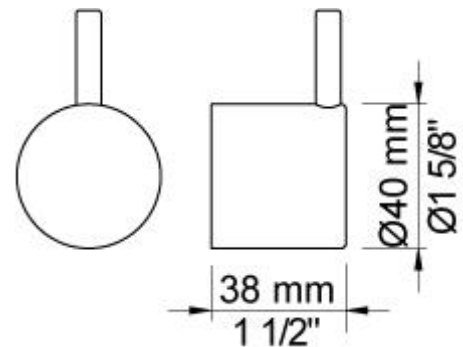

001
Rozet Ø60 mm, gat Ø30 mm.

001G
Rozet Ø60 mm, gat Ø33 mm.

010C
Baduitloop 160 mm, Ø24 mm.

070
 Muuraansluitbocht met terugslagklep, handdouche met houder links en metalen doucheslang 1500 mm. Exclusief aansluithuis 200M, exclusief rozet.

800N
 Duoknop inbouwmenkraan met 2-weg omstel, 1 vast aansluithuis en 1 los aansluithuis 200M. 1/2" aansluiting.

NR17
 Bedieningsknop voor 600, 700, 800, 900, 1500, 2800, 2900, S20, S21, S40 en S42.

**NR19G**