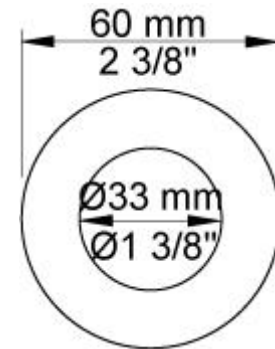

--

Datum:
Klant:
Project:

811C-071

Duoknop inbouw badmengkraan met 2-weg omstel naar vaste baduitloop 160 mm en handdouche met houder. 811C-071UP = Inbouwmengekraan 800N. 811C-071AP = 2 bedieningsknoppen NR17, omstelknop NR19G, 160 mm vaste baduitloop 010C, handdouche en houder 070, 2 rozetten Ø60 mm 001, 3 rozetten Ø60 mm 001G.

Doorstroom

	Bar:	1,0	2,0	3,0	4,0	5,0
010C	(l/min)	12,1	17,1	21,0	24,2	27,1
070	(l/min)	5,2	7,3	9,0	9,0	9,0

**Beschikbaar in de kleuren**

Kleur 02, Grijs	Kleur 21, Karmijnrood
Kleur 04, Blauw	Kleur 25, Rose
Kleur 05, Oranje	Kleur 27, Mat zwart
Kleur 06, Lichtgroen	Kleur 28, Mat wit
Kleur 08, Geel	Kleur 40, Geborsteld roestvrij staal
Kleur 09, Donkergrijs	Kleur 60, Zwart
Kleur 12, Bruin	Kleur 61, Geborsteld zwart
Kleur 14, Oranjerood	Kleur 62, Diepzwart
Kleur 15, Donkerblauw	Kleur 63, Koper
Kleur 16, Chroom	Kleur 64, Geborsteld koper
Kleur 17, Hoogglans zwart	Kleur 65, Goud
Kleur 18, Wit	Kleur 68, Zilver
Kleur 19, Messing	Kleur 70, Geborsteld goud
Kleur 20, Geborsteld chroom	

001
Rozet Ø60 mm, gat Ø30 mm.

001G
Rozet Ø60 mm, gat Ø33 mm.

010C
Baduitloop 160 mm, Ø24 mm.

070
 Muuraansluitbocht met terugslagklep, handdouche met houder links en metalen doucheslang 1500 mm. Exclusief aansluithuis 200M, exclusief rozet.

800N
 Duoknop inbouwmenkraan met 2-weg omstel, 1 vast aansluithuis en 1 los aansluithuis 200M. 1/2" aansluiting.

NR17
 Bedieningsknop voor 600, 700, 800, 900, 1500, 2800, 2900, S20, S21, S40 en S42.

**NR19G**