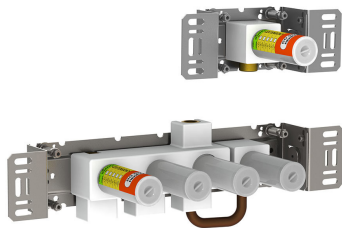

--

Datum:
Klant:
Project:

811C-071

Duoknop inbouw badmengkraan met 2-weg omstel naar vaste baduitloop 160 mm en handdouche met houder. 811C-071UP = Inbouwmengekraan 800N. 811C-071AP = 2 bedieningsknoppen NR17, omstelknop NR19G, 160 mm vaste baduitloop 010C, handdouche en houder 070, 2 rozetten Ø60 mm 001, 3 rozetten Ø60 mm 001G.

001
Rozet Ø60 mm, gat Ø30 mm.

001G
Rozet Ø60 mm, gat Ø33 mm.

010C
Baduitloop 160 mm, Ø24 mm.

070
 Muuraansluitbocht met terugslagklep, handdouche met houder links en metalen doucheslang 1500 mm. Exclusief aansluithuis 200M, exclusief rozet.

800N
 Duoknop inbouwmenkraan met 2-weg omstel, 1 vast aansluithuis en 1 los aansluithuis 200M. 1/2" aansluiting.

NR17
 Bedieningsknop voor 600, 700, 800, 900, 1500, 2800, 2900, S20, S21, S40 en S42.

**NR19G**

Omstelknop voor 400 en 800 met stift in dezelfde. Kleuren als de bedieningsknop (standaard uitvoering).