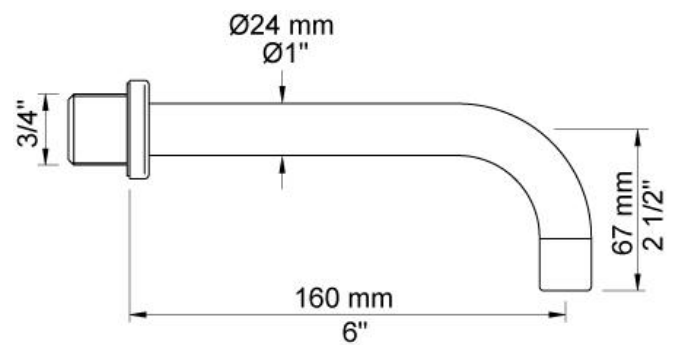

--

Datum:
Klant:
Project:

811C-071

Duoknop inbouw badmengkraan met 2-weg omstel naar vaste baduitloop 160 mm en handdouche met houder. 811C-071UP = Inbouwmengekraan 800N. 811C-071AP = 2 bedieningsknoppen NR17, omstelknop NR19G, 160 mm vaste baduitloop 010C, handdouche en houder 070, 2 rozetten Ø60 mm 001, 3 rozetten Ø60 mm 001G.

Doorstroom

	Bar:	1,0	2,0	3,0	4,0	5,0
010C	(l/min)	12,1	17,1	21,0	24,2	27,1
070	(l/min)	5,2	7,3	9,0	9,0	9,0

**Beschikbaar in de kleuren**

Kleur 02, Grijs	Kleur 21, Karmijnrood
Kleur 04, Blauw	Kleur 25, Rose
Kleur 05, Oranje	Kleur 27, Mat zwart
Kleur 06, Lichtgroen	Kleur 28, Mat wit
Kleur 08, Geel	Kleur 40, Geborsteld roestvrij staal
Kleur 09, Donkergrijs	Kleur 60, Zwart
Kleur 12, Bruin	Kleur 61, Geborsteld zwart
Kleur 14, Oranjerood	Kleur 62, Diepzwart
Kleur 15, Donkerblauw	Kleur 63, Koper
Kleur 16, Chroom	Kleur 64, Geborsteld koper
Kleur 17, Hoogglans zwart	Kleur 65, Goud
Kleur 18, Wit	Kleur 68, Zilver
Kleur 19, Messing	Kleur 70, Geborsteld goud
Kleur 20, Geborsteld chroom	

001
Rozet Ø60 mm, gat Ø30 mm.

001G
Rozet Ø60 mm, gat Ø33 mm.

010C
Baduitloop 160 mm, Ø24 mm.

070
 Muuraansluitbocht met terugslagklep, handdouche met houder links en metalen doucheslang 1500 mm. Exclusief aansluithuis 200M, exclusief rozet.

800N
 Duoknop inbouwmenkraan met 2-weg omstel, 1 vast aansluithuis en 1 los aansluithuis 200M. 1/2" aansluiting.

NR17
 Bedieningsknop voor 600, 700, 800, 900, 1500, 2800, 2900, S20, S21, S40 en S42.

**NR19G**