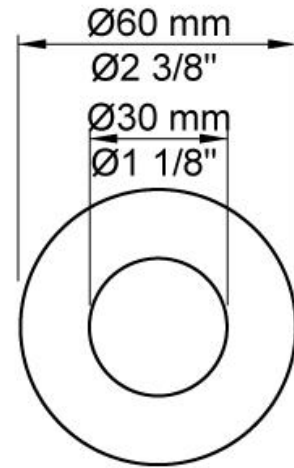

--

Datum:
Klant:
Project:

811C-071

Duoknop inbouw badmengkraan met 2-weg omstel naar vaste baduitloop 160 mm en handdouche met houder. 811C-071UP = Inbouwmengekraan 800N. 811C-071AP = 2 bedieningsknoppen NR17, omstelknop NR19G, 160 mm vaste baduitloop 010C, handdouche en houder 070, 2 rozetten Ø60 mm 001, 3 rozetten Ø60 mm 001G.

Doorstroom

	Bar:	1,0	2,0	3,0	4,0	5,0
010C	(l/min)	12,1	17,1	21,0	24,2	27,1
070	(l/min)	5,2	7,3	9,0	9,0	9,0

**Beschikbaar in de kleuren**

Kleur 02, Grijs	Kleur 21, Karmijnrood
Kleur 04, Blauw	Kleur 25, Rose
Kleur 05, Oranje	Kleur 27, Mat zwart
Kleur 06, Lichtgroen	Kleur 28, Mat wit
Kleur 08, Geel	Kleur 40, Geborsteld roestvrij staal
Kleur 09, Donkergrijs	Kleur 60, Zwart
Kleur 12, Bruin	Kleur 61, Geborsteld zwart
Kleur 14, Oranjerood	Kleur 62, Diepzwart
Kleur 15, Donkerblauw	Kleur 63, Koper
Kleur 16, Chroom	Kleur 64, Geborsteld koper
Kleur 17, Hoogglans zwart	Kleur 65, Goud
Kleur 18, Wit	Kleur 68, Zilver
Kleur 19, Messing	Kleur 70, Geborsteld goud
Kleur 20, Geborsteld chroom	

001
Rozet Ø60 mm, gat Ø30 mm.

001G
Rozet Ø60 mm, gat Ø33 mm.

010C
Baduitloop 160 mm, Ø24 mm.

070
 Muuraansluitbocht met terugslagklep, handdouche met houder links en metalen doucheslang 1500 mm. Exclusief aansluithuis 200M, exclusief rozet.

800N
 Duoknop inbouwmenkraan met 2-weg omstel, 1 vast aansluithuis en 1 los aansluithuis 200M. 1/2" aansluiting.

NR17
 Bedieningsknop voor 600, 700, 800, 900, 1500, 2800, 2900, S20, S21, S40 en S42.

**NR19G**