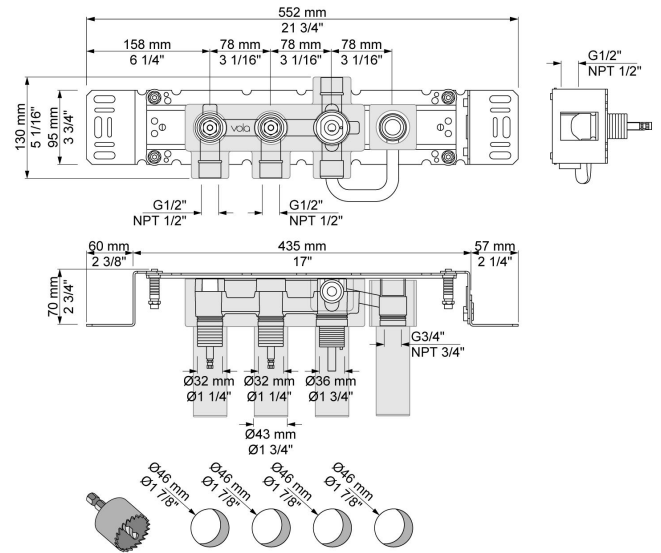

--

Datum:
Klant:
Project:

811C-071

Duoknop inbouw badmengkraan met 2-weg omstel naar vaste baduitloop 160 mm en handdouche met houder. 811C-071UP = Inbouwmengekraan 800N. 811C-071AP = 2 bedieningsknoppen NR17, omstelknop NR19G, 160 mm vaste baduitloop 010C, handdouche en houder 070, 2 rozetten Ø60 mm 001, 3 rozetten Ø60 mm 001G.

001
Rozet Ø60 mm, gat Ø30 mm.

001G
Rozet Ø60 mm, gat Ø33 mm.

010C
Baduitloop 160 mm, Ø24 mm.

070
 Muuraansluitbocht met terugslagklep, handdouche met houder links en metalen doucheslang 1500 mm. Exclusief aansluithuis 200M, exclusief rozet.

800N
 Duoknop inbouwmenkraan met 2-weg omstel, 1 vast aansluithuis en 1 los aansluithuis 200M. 1/2" aansluiting.

NR17
 Bedieningsknop voor 600, 700, 800, 900, 1500, 2800, 2900, S20, S21, S40 en S42.

**NR19G**