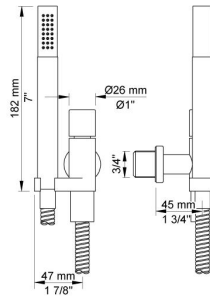

001
Rozet Ø60 mm, gat Ø30 mm.

001G
Rozet Ø60 mm, gat Ø33 mm.

010C
Baduitloop 160 mm, Ø24 mm.

070
 Muuraansluitbocht met terugslagklep, handdouche met houder links en metalen doucheslang 1500 mm. Exclusief aansluithuis 200M, exclusief rozet.

800N
 Duoknop inbouwmenkraan met 2-weg omstel, 1 vast aansluithuis en 1 los aansluithuis 200M. 1/2" aansluiting.

NR17
 Bedieningsknop voor 600, 700, 800, 900, 1500, 2800, 2900, S20, S21, S40 en S42.

**NR19G**