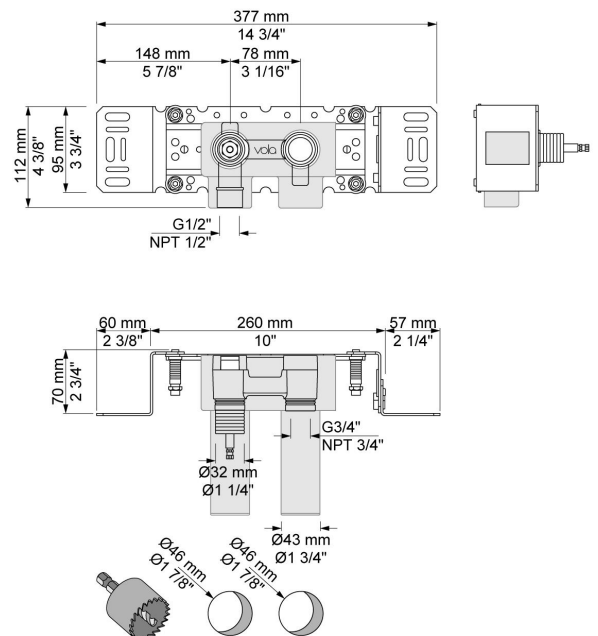

--

Datum:
Klant:
Project:

921

Inbouw wandtapkraan met keramisch cartouche en vaste uitloop 225 mm met waterbesparende mousseur. 921UP = Inbouwtapkraan 900.

921AP = Bedieningsknop NR17, 225 mm vaste uitloop 020, rozetten Ø60 mm 001, 001G.

Doorstroom

	Bar:	1,0	2,0	3,0	4,0	5,0
921	(l/min)	2,9	4,1	5,0	5,0	5,0
921 ¹⁾	(l/min)	2,6	3,7	4,5	4,5	4,5

¹⁾ USA standard

**Beschikbaar in de kleuren**

Kleur 02, Grijs	Kleur 21, Karmijnrood
Kleur 04, Blauw	Kleur 25, Rose
Kleur 05, Oranje	Kleur 27, Mat zwart
Kleur 06, Lichtgroen	Kleur 28, Mat wit
Kleur 08, Geel	Kleur 40, Geborsteld roestvrij staal
Kleur 09, Donkergrijs	Kleur 60, Zwart
Kleur 12, Bruin	Kleur 61, Geborsteld zwart
Kleur 14, Oranjerood	Kleur 62, Diepzwart
Kleur 15, Donkerblauw	Kleur 63, Koper
Kleur 16, Chroom	Kleur 64, Geborsteld koper
Kleur 17, Hoogglans zwart	Kleur 65, Goud
Kleur 18, Wit	Kleur 68, Zilver
Kleur 19, Messing	Kleur 70, Geborsteld goud
Kleur 20, Geborsteld chroom	

001
Rozet Ø60 mm, gat Ø30 mm.

020
Vaste uitloop 225 mm met waterbesparende mousseur.

900
Inbouwtapkraan met 1 vast aansluituis. 1/2" aansluiting.

**NR17**

Bedieningsknop voor 600, 700, 800, 900, 1500, 2800, 2900, S20, S21, S40 en S42.