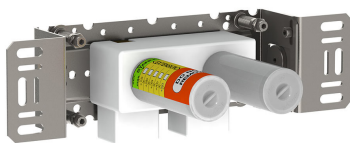

--

Datum:
Klant:
Project:

921

Inbouw wandtapkraan met keramisch cartouche en vaste uitloop 225 mm met waterbesparende mousseur. 921UP = Inbouwtapkraan 900.

921AP = Bedieningsknop NR17, 225 mm vaste uitloop 020, rozetten Ø60 mm 001, 001G.

Doorstroom

	Bar:	1,0	2,0	3,0	4,0	5,0
921	(l/min)	2,9	4,1	5,0	5,0	5,0
921 ¹⁾	(l/min)	2,6	3,7	4,5	4,5	4,5

¹⁾ USA standard

**Beschikbaar in de kleuren**

Kleur 02, Grijs	Kleur 21, Karmijnrood
Kleur 04, Blauw	Kleur 25, Rose
Kleur 05, Oranje	Kleur 27, Mat zwart
Kleur 06, Lichtgroen	Kleur 28, Mat wit
Kleur 08, Geel	Kleur 40, Geborsteld roestvrij staal
Kleur 09, Donkergrijs	Kleur 60, Zwart
Kleur 12, Bruin	Kleur 61, Geborsteld zwart
Kleur 14, Oranjerood	Kleur 62, Diepzwart
Kleur 15, Donkerblauw	Kleur 63, Koper
Kleur 16, Chroom	Kleur 64, Geborsteld koper
Kleur 17, Hoogglans zwart	Kleur 65, Goud
Kleur 18, Wit	Kleur 68, Zilver
Kleur 19, Messing	Kleur 70, Geborsteld goud
Kleur 20, Geborsteld chroom	

001
Rozet Ø60 mm, gat Ø30 mm.

020
Vaste uitloop 225 mm met waterbesparende mousseur.

900
Inbouwtapkraan met 1 vast aansluituis. 1/2" aansluiting.

**NR17**

Bedieningsknop voor 600, 700, 800, 900, 1500, 2800, 2900, S20, S21, S40 en S42.