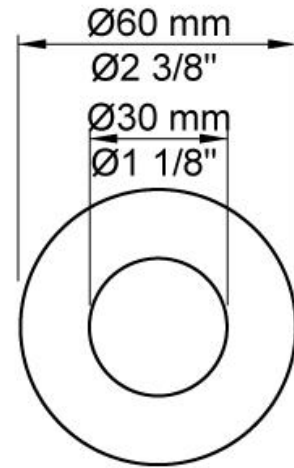

--

Datum:
Klant:
Project:

921

Inbouw wandtapkraan met keramisch cartouche en vaste uitloop 225 mm met waterbesparende mousseur. 921UP = Inbouwtapkraan 900.

921AP = Bedieningsknop NR17, 225 mm vaste uitloop 020, rozetten Ø60 mm 001, 001G.

Doorstroom

	Bar:	1,0	2,0	3,0	4,0	5,0
921	(l/min)	2,9	4,1	5,0	5,0	5,0
921 ¹⁾	(l/min)	2,6	3,7	4,5	4,5	4,5

¹⁾ USA standard

**Beschikbaar in de kleuren**

Kleur 02, Grijs	Kleur 21, Karmijnrood
Kleur 04, Blauw	Kleur 25, Rose
Kleur 05, Oranje	Kleur 27, Mat zwart
Kleur 06, Lichtgroen	Kleur 28, Mat wit
Kleur 08, Geel	Kleur 40, Geborsteld roestvrij staal
Kleur 09, Donkergrijs	Kleur 60, Zwart
Kleur 12, Bruin	Kleur 61, Geborsteld zwart
Kleur 14, Oranjerood	Kleur 62, Diepzwart
Kleur 15, Donkerblauw	Kleur 63, Koper
Kleur 16, Chroom	Kleur 64, Geborsteld koper
Kleur 17, Hoogglans zwart	Kleur 65, Goud
Kleur 18, Wit	Kleur 68, Zilver
Kleur 19, Messing	Kleur 70, Geborsteld goud
Kleur 20, Geborsteld chroom	

001
Rozet Ø60 mm, gat Ø30 mm.

020
Vaste uitloop 225 mm met waterbesparende mousseur.

900
Inbouwtapkraan met 1 vast aansluituis. 1/2" aansluiting.

**NR17**

Bedieningsknop voor 600, 700, 800, 900, 1500, 2800, 2900, S20, S21, S40 en S42.