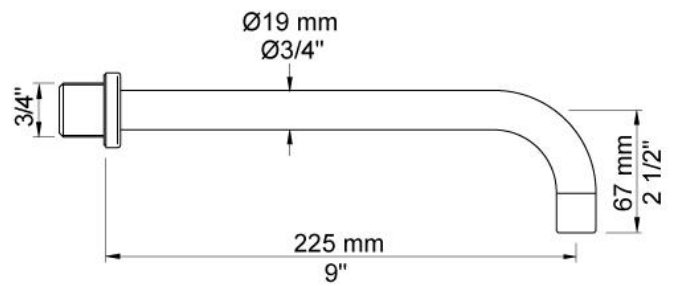

--

Datum:
Klant:
Project:

921

Inbouw wandtapkraan met keramisch cartouche en vaste uitloop 225 mm met waterbesparende mousseur. 921UP = Inbouwtapkraan 900.

921AP = Bedieningsknop NR17, 225 mm vaste uitloop 020, rozetten Ø60 mm 001, 001G.

Doorstroom

	Bar:	1,0	2,0	3,0	4,0	5,0
921	(l/min)	2,9	4,1	5,0	5,0	5,0
921 ¹⁾	(l/min)	2,6	3,7	4,5	4,5	4,5

¹⁾ USA standard

**Beschikbaar in de kleuren**

Kleur 02, Grijs	Kleur 21, Karmijnrood
Kleur 04, Blauw	Kleur 25, Rose
Kleur 05, Oranje	Kleur 27, Mat zwart
Kleur 06, Lichtgroen	Kleur 28, Mat wit
Kleur 08, Geel	Kleur 40, Geborsteld roestvrij staal
Kleur 09, Donkergrijs	Kleur 60, Zwart
Kleur 12, Bruin	Kleur 61, Geborsteld zwart
Kleur 14, Oranjerood	Kleur 62, Diepzwart
Kleur 15, Donkerblauw	Kleur 63, Koper
Kleur 16, Chroom	Kleur 64, Geborsteld koper
Kleur 17, Hoogglans zwart	Kleur 65, Goud
Kleur 18, Wit	Kleur 68, Zilver
Kleur 19, Messing	Kleur 70, Geborsteld goud
Kleur 20, Geborsteld chroom	

001
Rozet Ø60 mm, gat Ø30 mm.

020
Vaste uitloop 225 mm met waterbesparende mousseur.

900
Inbouwtapkraan met 1 vast aansluituis. 1/2" aansluiting.

**NR17**

Bedieningsknop voor 600, 700, 800, 900, 1500, 2800, 2900, S20, S21, S40 en S42.