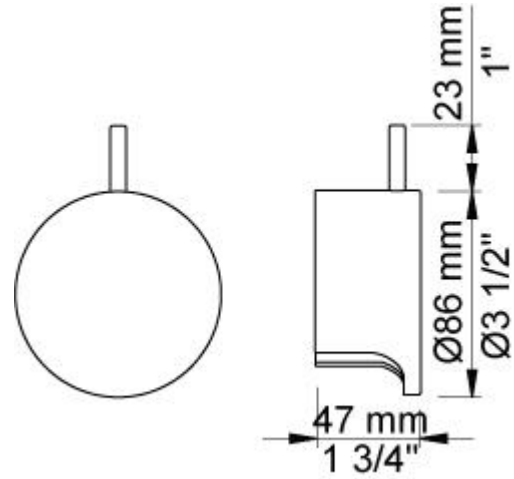

--

Datum:
Klant:
Project:

**A24G**

Losse afbouwset (VOLA) tbv A24 of A24L badoverloopinlaatcombinatie.

**Doorstroom**

	Bar:	1,0	2,0	3,0	4,0	5,0
A24G	(l/min)	19,6	27,8	34,0	39,3	43,9

**Beschikbaar in de kleuren**