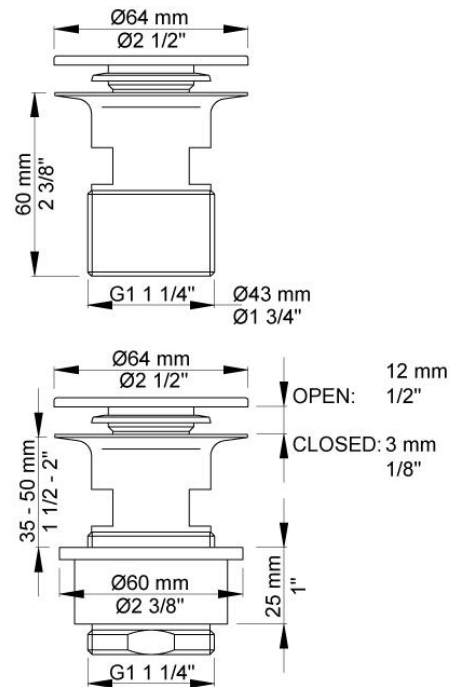

A62

Afvoerplug met overloop, 1¼", met push open functie.
Schacht van de plug blijft chroom bij bestelling van de afvoerplug in kleur 40 en kleuren. Bij bestelling in kleur 19 wordt de schacht in de kleur 19 geleverd.

Beschikbaar in de kleuren

Kleur 02, Grijs	Kleur 21, Karmijnrood
Kleur 04, Blauw	Kleur 25, Rose
Kleur 05, Oranje	Kleur 27, Mat zwart
Kleur 06, Lichtgroen	Kleur 28, Mat wit
Kleur 08, Geel	Kleur 40, Geborsteld roestvrij staal
Kleur 09, Donkergrijs	Kleur 60, Zwart
Kleur 12, Bruin	Kleur 61, Geborsteld zwart
Kleur 14, Oranjerood	Kleur 62, Diepzwart
Kleur 15, Donkerblauw	Kleur 63, Koper
Kleur 16, Chroom	Kleur 64, Geborsteld koper
Kleur 17, Hoogglans zwart	Kleur 65, Goud
Kleur 18, Wit	Kleur 68, Zilver
Kleur 19, Messing	Kleur 70, Geborsteld goud
Kleur 20, Geborsteld chroom