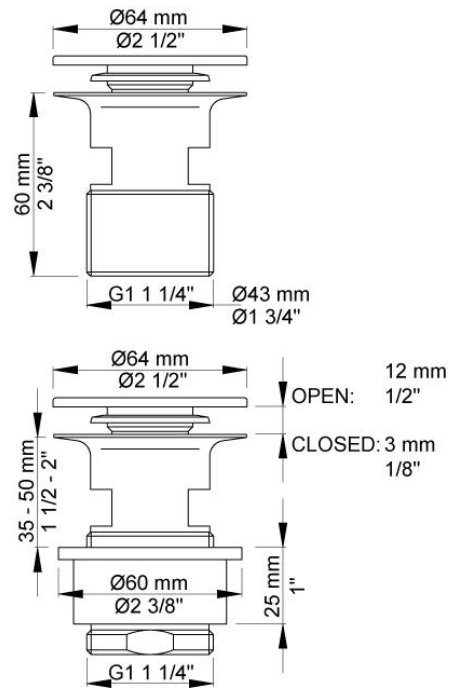

--

Datum:
Klant:
Project:

A62

Afvoerplug met overloop, 1¼", met push open functie. Schacht van de plug blijft chroom bij bestelling van de afvoerplug in kleur 40 en kleuren. Bij bestelling in kleur 19 wordt de schacht in de kleur 19 geleverd.