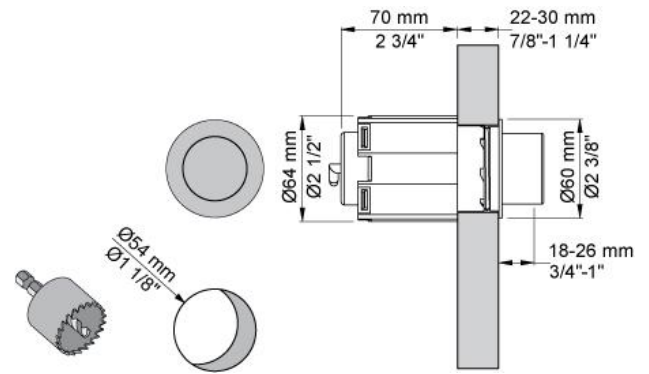

A82

Pneumatische drukknoop incl. hefmechanisme voor Geberit inbouwreservoirs, Kappa, Omega, Delta, Incl. adapterset.
Reservoir dient na montage bereikbaar te zijn voor eventuele servicewerkzaamheden.
Minimale wanddikte 22 mm. Maximale wanddikte 30 mm.

Beschikbaar in de kleuren

Kleur 02, Grijs	Kleur 21, Karmijnrood
Kleur 04, Blauw	Kleur 25, Rose
Kleur 05, Oranje	Kleur 27, Mat zwart
Kleur 06, Lichtgroen	Kleur 28, Mat wit
Kleur 08, Geel	Kleur 40, Geborsteld roestvrij staal
Kleur 09, Donkergrijs	Kleur 60, Zwart
Kleur 12, Bruin	Kleur 61, Geborsteld zwart
Kleur 14, Oranjerood	Kleur 62, Diepzwart
Kleur 15, Donkerblauw	Kleur 63, Koper
Kleur 16, Chroom	Kleur 64, Geborsteld koper
Kleur 17, Hoogglans zwart	Kleur 65, Goud
Kleur 18, Wit	Kleur 68, Silver
Kleur 19, Messing	Kleur 70, Geborsteld goud
Kleur 20, Geborsteld chroom