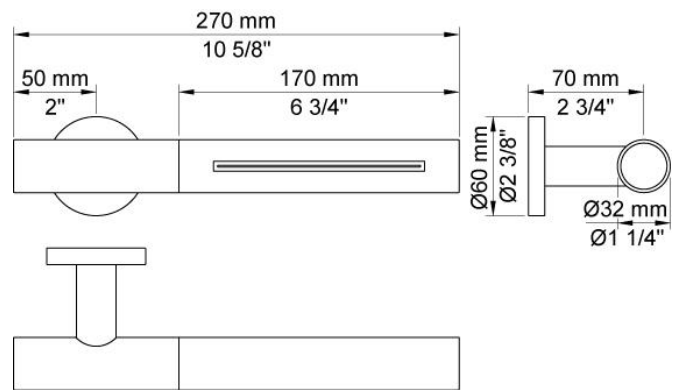

--

Datum:
Klant:
Project:

**COMBI-31**

Waternalddouche met inbouwstopkraan.

Combi-31UP = Inbouwstopkraan S21V, aansluithuis 200M.

Combi-31AP = Bedieningsknop NR17, waterval douche 080W, rozette Ø60 mm 001G.

Vereist een minimum van 14 l / min.

**Doorstroom**

	Bar:	1,0	2,0	3,0	4,0	5,0
COMBI-31	(l/min)	23,1	32,7	40,0	46,2	51,6

**Beschikbaar in de kleuren**

Kleur 02, Grijs	Kleur 21, Karmijnrood
Kleur 04, Blauw	Kleur 25, Rose
Kleur 05, Oranje	Kleur 27, Mat zwart
Kleur 06, Lichtgroen	Kleur 28, Mat wit
Kleur 08, Geel	Kleur 40, Geborsteld roestvrij staal
Kleur 09, Donkergrijs	Kleur 60, Zwart
Kleur 12, Bruin	Kleur 61, Geborsteld zwart
Kleur 14, Oranjerood	Kleur 62, Diepzwart
Kleur 15, Donkerblauw	Kleur 63, Koper
Kleur 16, Chroom	Kleur 64, Geborsteld koper
Kleur 17, Hoogglans zwart	Kleur 65, Goud
Kleur 18, Wit	Kleur 68, Zilver
Kleur 19, Messing	Kleur 70, Geborsteld goud
Kleur 20, Geborsteld chroom	

**001G**

Rozet Ø60 mm, gat Ø33 mm.

**080W**

Waterval douche, wandmontage.  
Vereist een minimum van 14 l / min, wandmontage.  
Exclusief aansluithuis 200M, inclusief rozet.

**200M**

Los aansluithuis.  
½" aansluiting.

**NR17**

Bedieningsknop voor 600, 700, 800, 900, 1500, 2800, 2900, S20, S21, S40 en S42.

**S21V**

Inbouwstopkraan, 3/4".  
3/4" aansluiting.