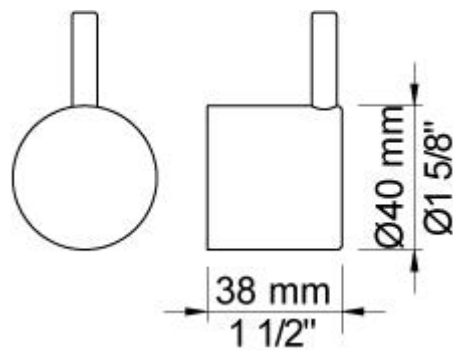

**001G**

Rozet Ø60 mm, gat Ø33 mm.

**080W**

Waterval douche, wandmontage.  
Vereist een minimum van 14 l / min, wandmontage.  
Exclusief aansluithuis 200M, inclusief rozet.

**200M**

Los aansluithuis.  
½" aansluiting.

**NR17**

Bedieningsknop voor 600, 700, 800, 900, 1500, 2800, 2900, S20, S21, S40 en S42.

**S21V**

Inbouwstopkraan, 3/4".  
3/4" aansluiting.