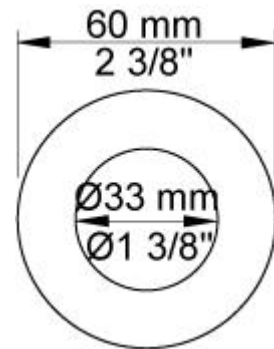

Vereist een minimum van 14 l / min.

**Doorstroom**

	Bar:	1,0	2,0	3,0	4,0	5,0
COMBI-31	(l/min)	23,1	32,7	40,0	46,2	51,6

**Beschikbaar in de kleuren**

Kleur 02, Grijs	Kleur 21, Karmijnrood
Kleur 04, Blauw	Kleur 25, Rose
Kleur 05, Oranje	Kleur 27, Mat zwart
Kleur 06, Lichtgroen	Kleur 28, Mat wit
Kleur 08, Geel	Kleur 40, Geborsteld roestvrij staal
Kleur 09, Donkergrijs	Kleur 60, Zwart
Kleur 12, Bruin	Kleur 61, Geborsteld zwart
Kleur 14, Oranjerood	Kleur 62, Diepzwart
Kleur 15, Donkerblauw	Kleur 63, Koper
Kleur 16, Chroom	Kleur 64, Geborsteld koper
Kleur 17, Hoogglans zwart	Kleur 65, Goud
Kleur 18, Wit	Kleur 68, Zilver
Kleur 19, Messing	Kleur 70, Geborsteld goud
Kleur 20, Geborsteld chroom	

**001G**

Rozet Ø60 mm, gat Ø33 mm.

**080W**

Waterval douche, wandmontage.  
Vereist een minimum van 14 l / min, wandmontage.  
Exclusief aansluithuis 200M, inclusief rozet.

**200M**

Los aansluithuis.  
½" aansluiting.

**NR17**

Bedieningsknop voor 600, 700, 800, 900, 1500, 2800, 2900, S20, S21, S40 en S42.

**S21V**

Inbouwstopkraan, 3/4".  
3/4" aansluiting.