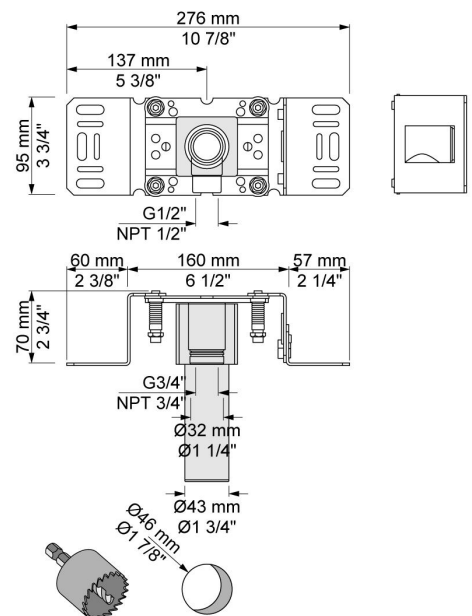

**001G**

Rozet Ø60 mm, gat Ø33 mm.

**080W**

Waterval douche, wandmontage.  
Vereist een minimum van 14 l / min, wandmontage.  
Exclusief aansluithuis 200M, inclusief rozet.

**200M**

Los aansluithuis.  
½" aansluiting.

**NR17**

Bedieningsknop voor 600, 700, 800, 900, 1500, 2800, 2900, S20, S21, S40 en S42.

**S21V**

Inbouwstopkraan, 3/4".  
3/4" aansluiting.