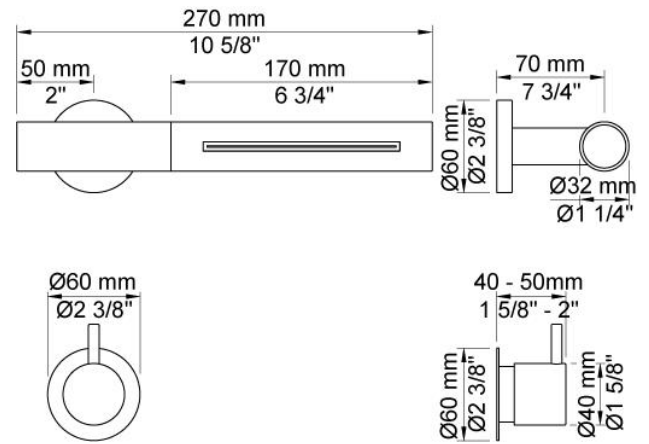

--

Datum:
Klant:
Project:

**COMBI-31**

Waternalddouche met inbouwstopkraan.

Combi-31UP = Inbouwstopkraan S21V, aansluithuis 200M.

Combi-31AP = Bedieningsknop NR17, waterval douche 080W, rozette Ø60 mm 001G.

Vereist een minimum van 14 l / min.

**Doorstroom**

	Bar:	1,0	2,0	3,0	4,0	5,0
COMBI-31	(l/min)	23,1	32,7	40,0	46,2	51,6

**Beschikbaar in de kleuren**

Kleur 02, Grijs	Kleur 21, Karmijnrood
Kleur 04, Blauw	Kleur 25, Rose
Kleur 05, Oranje	Kleur 27, Mat zwart
Kleur 06, Lichtgroen	Kleur 28, Mat wit
Kleur 08, Geel	Kleur 40, Geborsteld roestvrij staal
Kleur 09, Donkergrijs	Kleur 60, Zwart
Kleur 12, Bruin	Kleur 61, Geborsteld zwart
Kleur 14, Oranjerood	Kleur 62, Diepzwart
Kleur 15, Donkerblauw	Kleur 63, Koper
Kleur 16, Chroom	Kleur 64, Geborsteld koper
Kleur 17, Hoogglans zwart	Kleur 65, Goud
Kleur 18, Wit	Kleur 68, Zilver
Kleur 19, Messing	Kleur 70, Geborsteld goud
Kleur 20, Geborsteld chroom	

**001G**

Rozet Ø60 mm, gat Ø33 mm.

**080W**

Waterval douche, wandmontage.  
Vereist een minimum van 14 l / min, wandmontage.  
Exclusief aansluithuis 200M, inclusief rozet.

**200M**

Los aansluithuis.  
½" aansluiting.

**NR17**

Bedieningsknop voor 600, 700, 800, 900, 1500, 2800, 2900, S20, S21, S40 en S42.

**S21V**

Inbouwstopkraan, 3/4".  
3/4" aansluiting.