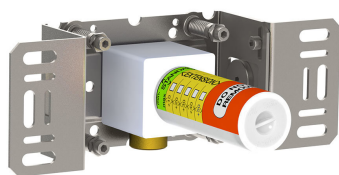

--

Datum:
Klant:
Project:

**COMBI-31**

Waternalddouche met inbouwstopkraan.

Combi-31UP = Inbouwstopkraan S21V, aansluithuis 200M.

Combi-31AP = Bedieningsknop NR17, waterval douche 080W, rozette Ø60 mm 001G.

Vereist een minimum van 14 l / min.

**Doorstroom**

	Bar:	1,0	2,0	3,0	4,0	5,0
COMBI-31	(l/min)	23,1	32,7	40,0	46,2	51,6

**Beschikbaar in de kleuren**

Kleur 02, Grijs	Kleur 21, Karmijnrood
Kleur 04, Blauw	Kleur 25, Rose
Kleur 05, Oranje	Kleur 27, Mat zwart
Kleur 06, Lichtgroen	Kleur 28, Mat wit
Kleur 08, Geel	Kleur 40, Geborsteld roestvrij staal
Kleur 09, Donkergrijs	Kleur 60, Zwart
Kleur 12, Bruin	Kleur 61, Geborsteld zwart
Kleur 14, Oranjerood	Kleur 62, Diepzwart
Kleur 15, Donkerblauw	Kleur 63, Koper
Kleur 16, Chroom	Kleur 64, Geborsteld koper
Kleur 17, Hoogglans zwart	Kleur 65, Goud
Kleur 18, Wit	Kleur 68, Zilver
Kleur 19, Messing	Kleur 70, Geborsteld goud
Kleur 20, Geborsteld chroom	

**001G**

Rozet Ø60 mm, gat Ø33 mm.

**080W**

Waterval douche, wandmontage.  
Vereist een minimum van 14 l / min, wandmontage.  
Exclusief aansluithuis 200M, inclusief rozet.

**200M**

Los aansluithuis.  
½" aansluiting.

**NR17**

Bedieningsknop voor 600, 700, 800, 900, 1500, 2800, 2900, S20, S21, S40 en S42.

**S21V**

Inbouwstopkraan, 3/4".  
3/4" aansluiting.