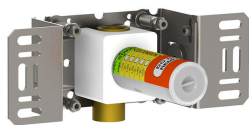

--

Datum:
Klant:
Project:

**COMBI-31**

Waternalddouche met inbouwstopkraan.

Combi-31UP = Inbouwstopkraan S21V, aansluithuis 200M.

Combi-31AP = Bedieningsknop NR17, waterval douche 080W, rozette Ø60 mm 001G.

**001G**

Rozet Ø60 mm, gat Ø33 mm.

**080W**

Waterval douche, wandmontage.  
Vereist een minimum van 14 l / min, wandmontage.  
Exclusief aansluithuis 200M, inclusief rozet.

**200M**

Los aansluithuis.  
½" aansluiting.

**NR17**

Bedieningsknop voor 600, 700, 800, 900, 1500, 2800, 2900, S20, S21, S40 en S42.

**S21V**

Inbouwstopkraan, 3/4".  
3/4" aansluiting.