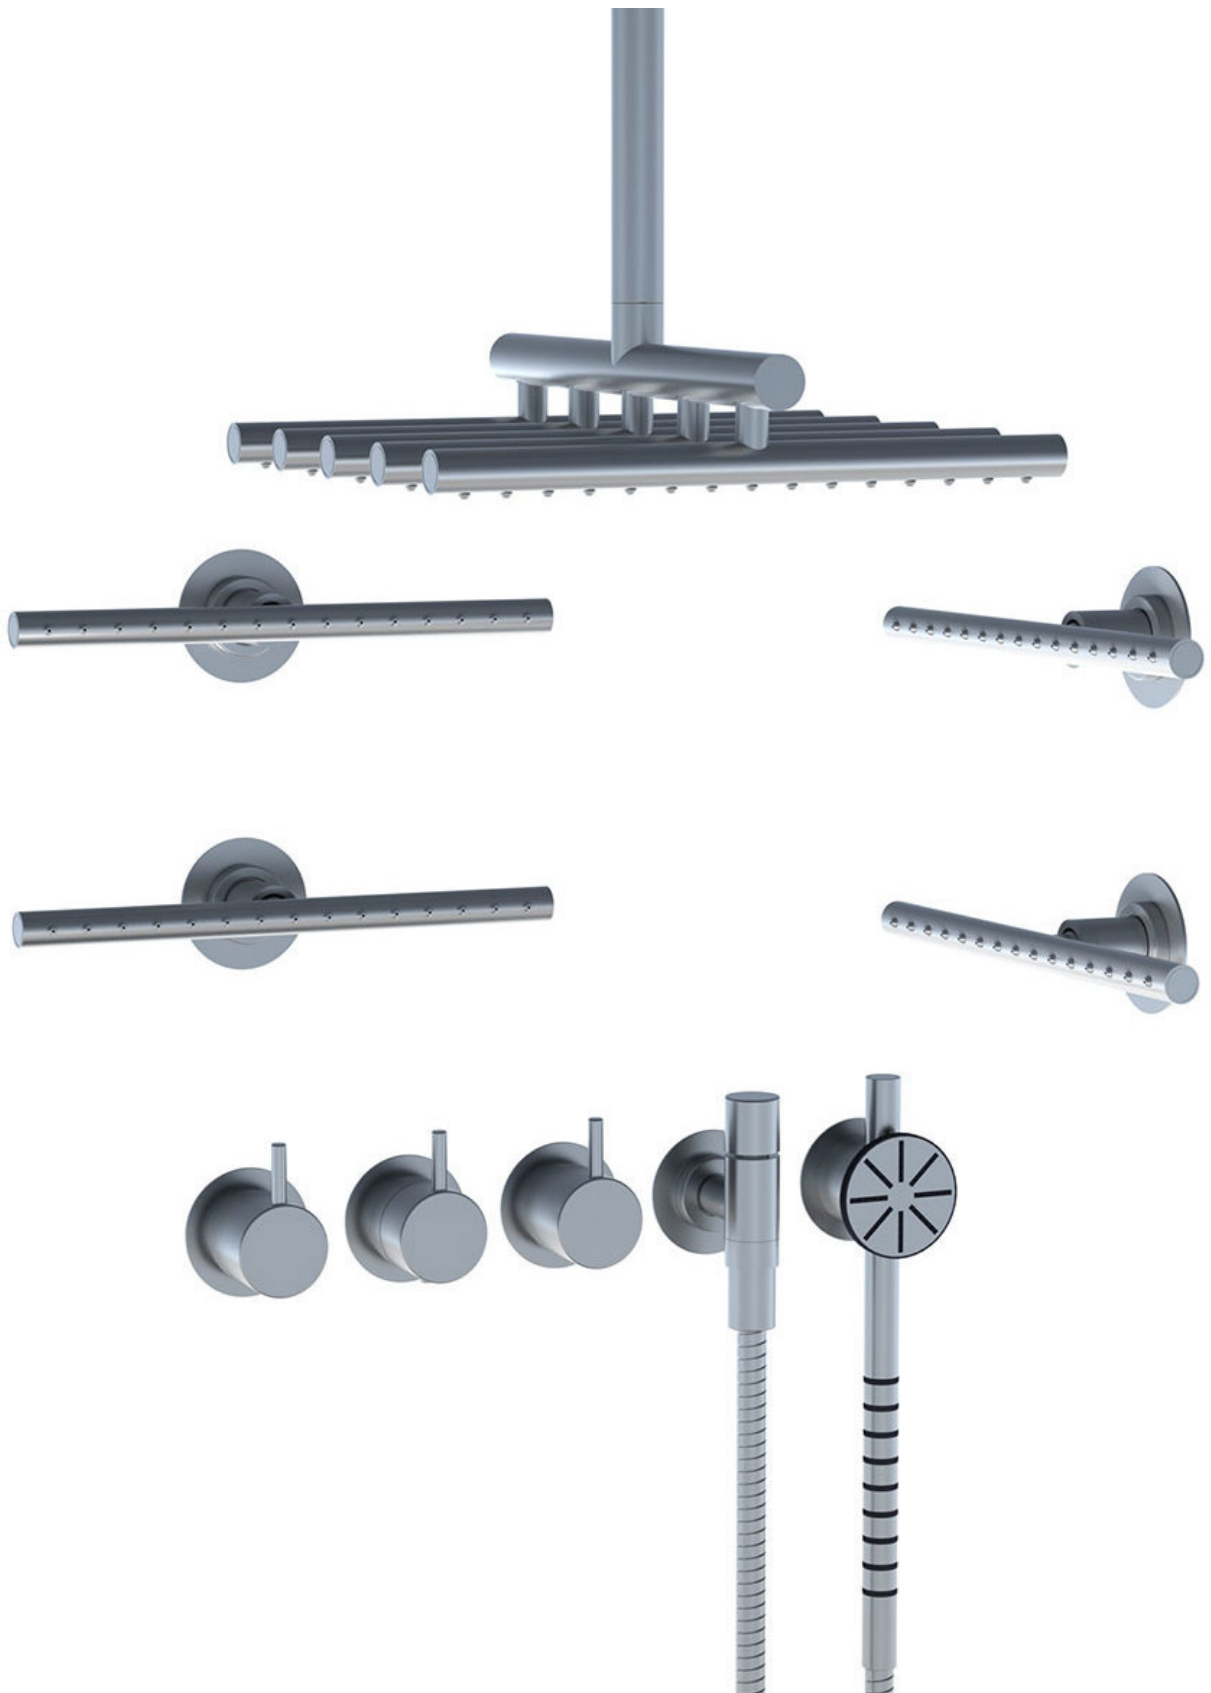

--

Datum:
Klant:
Project:

**COMBI-8S**

Inbouwthermostaat met 3-weg omstel, naar handdouche met houder, regendouche plafondmontage en 4 zijsprays.

Combi-8SUP = Inbouwthermostaat 5400NVA3, 5 aansluituizen 200M.  
 Combi-8SAP = Bedieningsknop NR51, thermostaatknop NR52, omstelknop NR64G, handdouche en houder 070S, regendouche 050A voor plafondmontage, 4 instelbare zijsprays 050K, rozette Ø60 mm 001, rozette Ø60 mm 001G, 3 rozetten Ø60 mm 2001.

**Doorstroom**

	Bar:	1,0	2,0	3,0	4,0	5,0
050A <sup>1)</sup>	(l/min)	13,3	18,8	23,0	26,6	29,7
050K <sup>2)</sup>	(l/min)	2,9	4,1	5,0	5,0	5,0
070S <sup>3)</sup>	(l/min)	6,9	9,8	12,0	13,9	15,5

<sup>1)</sup> Uitgang 1

**001**  
Rozet Ø60 mm, gat Ø30 mm.

**050A**  
Regendouche, totale hoogte 190 mm, plafondmontage.  
Exclusief aansluithuis 200M.

**050K**  
Zijspray, instelbaar door kogelgewricht.  
Exclusief aansluithuis 200M,

**070S**  
 Muuraansluitbocht met terugslagklep, handdouche met houder en  
 metalen doucheslang 1500 mm.  
 Exclusief aansluithuis 200M, exclusief rozet.

**2001**  
 Rozet Ø60 mm, gat Ø39 mm.

**200M**  
 Los aansluithuis.  
 1/2" aansluiting.