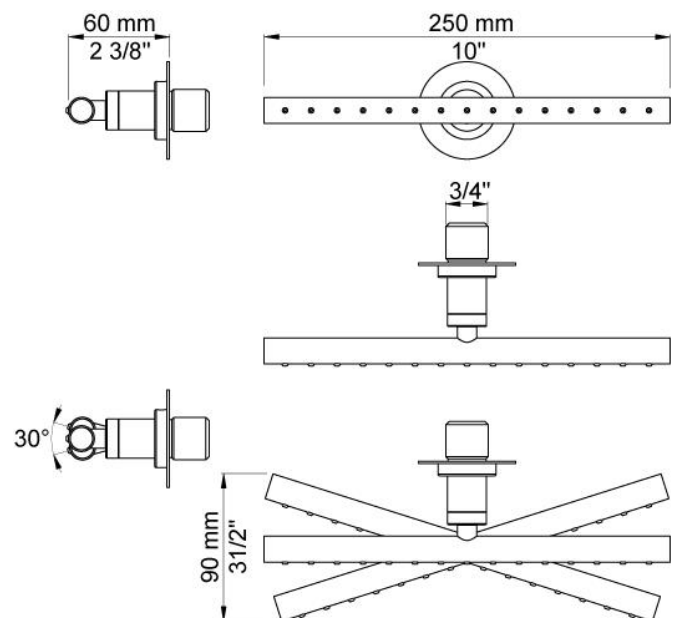

**001**  
Rozet Ø60 mm, gat Ø30 mm.

**050A**  
Regendouche, totale hoogte 190 mm, plafondmontage.  
Exclusief aansluithuis 200M.

**050K**  
Zijspray, instelbaar door kogelgewricht.  
Exclusief aansluithuis 200M,

**070S**  
 Muuraansluitbocht met terugslagklep, handdouche met houder en  
 metalen doucheslang 1500 mm.  
 Exclusief aansluithuis 200M, exclusief rozet.

**2001**  
 Rozet Ø60 mm, gat Ø39 mm.

**200M**  
 Los aansluithuis.  
 1/2" aansluiting.