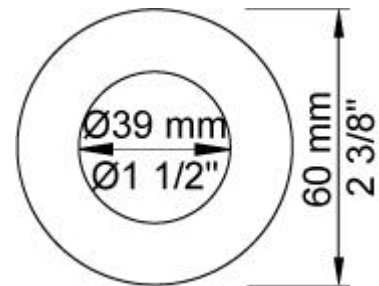

**001**  
Rozet Ø60 mm, gat Ø30 mm.

**050A**  
Regendouche, totale hoogte 190 mm, plafondmontage.  
Exclusief aansluithuis 200M.

**050K**  
Zijspray, instelbaar door kogelgewricht.  
Exclusief aansluithuis 200M,

**070S**  
 Muuraansluitbocht met terugslagklep, handdouche met houder en  
 metalen doucheslang 1500 mm.  
 Exclusief aansluithuis 200M, exclusief rozet.

**2001**  
 Rozet Ø60 mm, gat Ø39 mm.

**200M**  
 Los aansluithuis.  
 1/2" aansluiting.