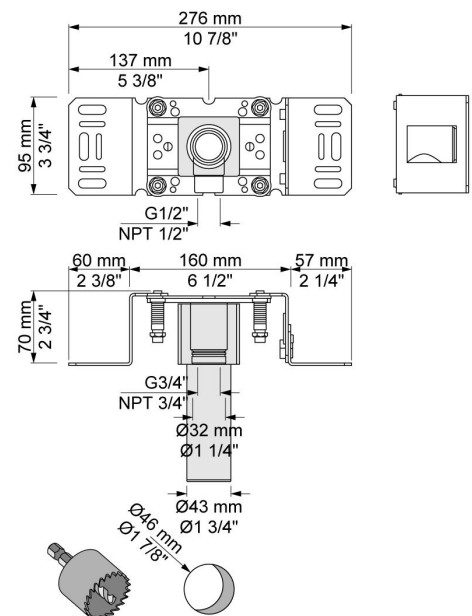

**Doorstroom**

	Bar:	1,0	2,0	3,0	4,0	5,0
050A <sup>1)</sup>	(l/min)	13,3	18,8	23,0	26,6	29,7
050K <sup>2)</sup>	(l/min)	2,9	4,1	5,0	5,0	5,0
070S <sup>3)</sup>	(l/min)	6,9	9,8	12,0	13,9	15,5

<sup>1)</sup> Uitgang 1

**001**  
Rozet Ø60 mm, gat Ø30 mm.

**050A**  
Regendouche, totale hoogte 190 mm, plafondmontage.  
Exclusief aansluithuis 200M.

**050K**  
Zijspray, instelbaar door kogelgewricht.  
Exclusief aansluithuis 200M,

**070S**  
 Muuraansluitbocht met terugslagklep, handdouche met houder en  
 metalen doucheslang 1500 mm.  
 Exclusief aansluithuis 200M, exclusief rozet.

**2001**  
 Rozet Ø60 mm, gat Ø39 mm.

**200M**  
 Los aansluithuis.  
 1/2" aansluiting.