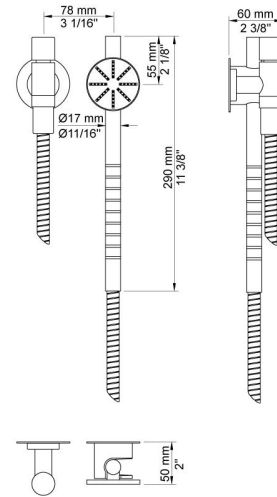

**Doorstroom**

	Bar:	1,0	2,0	3,0	4,0	5,0
050A <sup>1)</sup>	(l/min)	13,3	18,8	23,0	26,6	29,7
050K <sup>2)</sup>	(l/min)	2,9	4,1	5,0	5,0	5,0
070S <sup>3)</sup>	(l/min)	6,9	9,8	12,0	13,9	15,5

<sup>1)</sup> Uitgang 1

**001**  
Rozet Ø60 mm, gat Ø30 mm.

**050A**  
Regendouche, totale hoogte 190 mm, plafondmontage.  
Exclusief aansluithuis 200M.

**050K**  
Zijspray, instelbaar door kogelgewricht.  
Exclusief aansluithuis 200M,

**070S**  
 Muuraansluitbocht met terugslagklep, handdouche met houder en  
 metalen doucheslang 1500 mm.  
 Exclusief aansluithuis 200M, exclusief rozet.

**2001**  
 Rozet Ø60 mm, gat Ø39 mm.

**200M**  
 Los aansluithuis.  
 1/2" aansluiting.

**5400NVA3**

Inbouwthermostaat met 3-weg omstel, 1 vast aansluithuis.  
 3/4" aansluiting.

**NR51**

Bedieningsknop voor 5000, 6000 serie.

**NR52**

Thermostaatknop voor 5000 serie.

**NR64G**

Omstelknop voor 5400/5600 serie met stift in dezelfde.  
Kleuren als de bedieningsknop (standaard uitvoering).