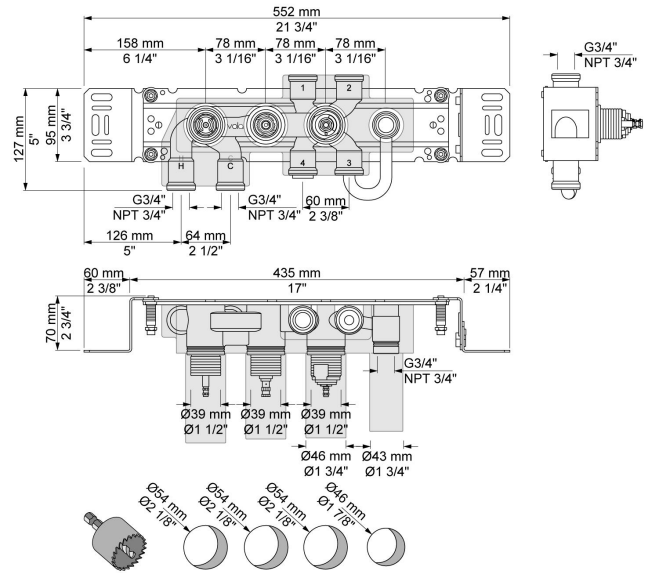

**001**  
Rozet Ø60 mm, gat Ø30 mm.

**050A**  
Regendouche, totale hoogte 190 mm, plafondmontage.  
Exclusief aansluithuis 200M.

**050K**  
Zijspray, instelbaar door kogelgewricht.  
Exclusief aansluithuis 200M,

**070S**  
 Muuraansluitbocht met terugslagklep, handdouche met houder en  
 metalen doucheslang 1500 mm.  
 Exclusief aansluithuis 200M, exclusief rozet.

**2001**  
 Rozet Ø60 mm, gat Ø39 mm.

**200M**  
 Los aansluithuis.  
 1/2" aansluiting.

**5400NVA3**

Inbouwthermostaat met 3-weg omstel, 1 vast aansluithuis.  
 3/4" aansluiting.

**NR51**

Bedieningsknop voor 5000, 6000 serie.

**NR52**

Thermostaatknop voor 5000 serie.

**NR64G**

Omstelknop voor 5400/5600 serie met stift in dezelfde.  
Kleuren als de bedieningsknop (standaard uitvoering).