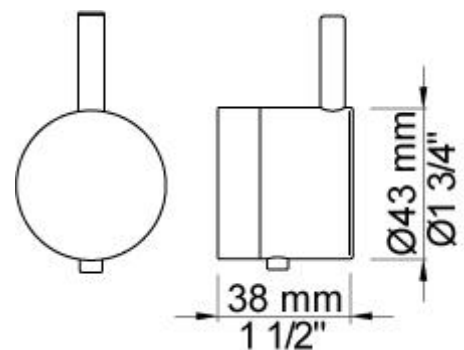

**001**  
Rozet Ø60 mm, gat Ø30 mm.

**050A**  
Regendouche, totale hoogte 190 mm, plafondmontage.  
Exclusief aansluithuis 200M.

**050K**  
Zijspray, instelbaar door kogelgewricht.  
Exclusief aansluithuis 200M,

**070S**  
 Muuraansluitbocht met terugslagklep, handdouche met houder en  
 metalen doucheslang 1500 mm.  
 Exclusief aansluithuis 200M, exclusief rozet.

**2001**  
 Rozet Ø60 mm, gat Ø39 mm.

**200M**  
 Los aansluithuis.  
 1/2" aansluiting.

**5400NVA3**

Inbouwthermostaat met 3-weg omstel, 1 vast aansluithuis.  
 3/4" aansluiting.

**NR51**

Bedieningsknop voor 5000, 6000 serie.

**NR52**

Thermostaatknop voor 5000 serie.

**NR64G**

Omstelknop voor 5400/5600 serie met stift in dezelfde.  
Kleuren als de bedieningsknop (standaard uitvoering).