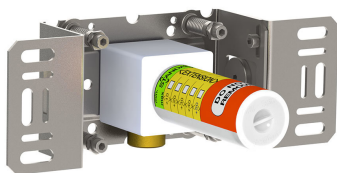

--

Datum:
Klant:
Project:

**COMBI-8S**

Inbouwthermostaat met 3-weg omstel, naar handdouche met houder, regendouche plafondmontage en 4 zijsprays.

Combi-8SUP = Inbouwthermostaat 5400NVA3, 5 aansluituizen 200M.  
 Combi-8SAP = Bedieningsknop NR51, thermostaatknop NR52, omstelknop NR64G, handdouche en houder 070S, regendouche 050A voor plafondmontage, 4 instelbare zijsprays 050K, rozette Ø60 mm 001, rozette Ø60 mm 001G, 3 rozetten Ø60 mm 2001.

**001**  
Rozet Ø60 mm, gat Ø30 mm.

**050A**  
Regendouche, totale hoogte 190 mm, plafondmontage.  
Exclusief aansluithuis 200M.

**050K**  
Zijspray, instelbaar door kogelgewricht.  
Exclusief aansluithuis 200M,

**070S**  
 Muuraansluitbocht met terugslagklep, handdouche met houder en  
 metalen doucheslang 1500 mm.  
 Exclusief aansluithuis 200M, exclusief rozet.

**2001**  
 Rozet Ø60 mm, gat Ø39 mm.

**200M**  
 Los aansluithuis.  
 1/2" aansluiting.

**5400NVA3**

Inbouwthermostaat met 3-weg omstel, 1 vast aansluithuis.  
 3/4" aansluiting.

**NR51**

Bedieningsknop voor 5000, 6000 serie.

**NR52**

Thermostaatknop voor 5000 serie.

**NR64G**

Omstelknop voor 5400/5600 serie met stift in dezelfde.  
Kleuren als de bedieningsknop (standaard uitvoering).