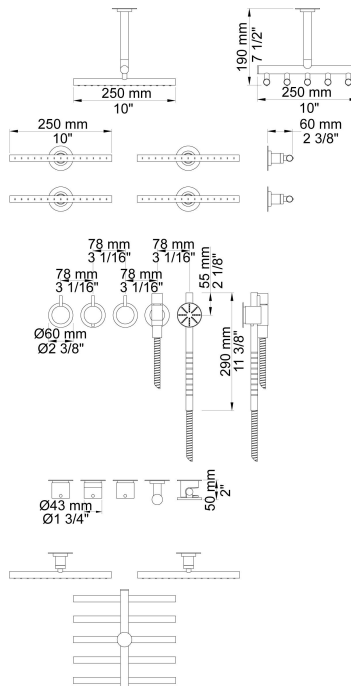

COMBI-8S

Inbouwthermostaat met 3-weg omstel, naar handdouche met houder, regendouche plafondmontage en 4 zijsprays.

Combi-8SUP = Inbouwthermostaat 5400NVA3, 5 aansluituizen 200M.
Combi-8SAP = Bedieningsknop NR51, thermostaatknop NR52, omstelknop NR64G, handdouche en houder 070S, regendouche 050A voor plafondmontage, 4 instelbare zijsprays 050K, rozette Ø60 mm 001, rozette Ø60 mm 001G, 3 rozetten Ø60 mm 2001.

Doorstroom

	Bar:	1,0	2,0	3,0	4,0	5,0
050A ¹⁾	(l/min)	13,3	18,8	23,0	26,6	29,7
050K ²⁾	(l/min)	2,9	4,1	5,0	5,0	5,0
070S ³⁾	(l/min)	6,9	9,8	12,0	13,9	15,5

¹⁾ Uitgang 1

²⁾ Uitgang 2

³⁾ Uitgang 3

Beschikbaar in de kleuren

Kleur 02, Grijs	Kleur 21, Karmijnrood
Kleur 04, Blauw	Kleur 25, Rose
Kleur 05, Oranje	Kleur 27, Mat zwart
Kleur 06, Lichtgroen	Kleur 28, Mat wit
Kleur 08, Geel	Kleur 40, Geborsteld roestvrij staal
Kleur 09, Donkergrijs	Kleur 60, Zwart
Kleur 12, Bruin	Kleur 61, Geborsteld zwart
Kleur 14, Oranjerood	Kleur 62, Diepzwart
Kleur 15, Donkerblauw	Kleur 63, Koper
Kleur 16, Chroom	Kleur 64, Geborsteld koper
Kleur 17, Hoogglans zwart	Kleur 65, Goud
Kleur 18, Wit	Kleur 68, Zilver
Kleur 19, Messing	Kleur 70, Geborsteld goud
Kleur 20, Geborsteld chroom