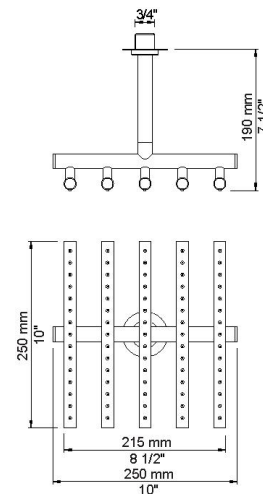

**Doorstroom**

	Bar:	1,0	2,0	3,0	4,0	5,0
050A <sup>1)</sup>	(l/min)	13,3	18,8	23,0	26,6	29,7
050K <sup>2)</sup>	(l/min)	2,9	4,1	5,0	5,0	5,0
070S <sup>3)</sup>	(l/min)	6,9	9,8	12,0	13,9	15,5

<sup>1)</sup> Uitgang 1

**001**  
Rozet Ø60 mm, gat Ø30 mm.

**050A**  
Regendouche, totale hoogte 190 mm, plafondmontage.  
Exclusief aansluithuis 200M.

**050K**  
Zijspray, instelbaar door kogelgewricht.  
Exclusief aansluithuis 200M,

**070S**  
 Muuraansluitbocht met terugslagklep, handdouche met houder en  
 metalen doucheslang 1500 mm.  
 Exclusief aansluithuis 200M, exclusief rozet.

**2001**  
 Rozet Ø60 mm, gat Ø39 mm.

**200M**  
 Los aansluithuis.  
 1/2" aansluiting.

**5400NVA3**

Inbouwthermostaat met 3-weg omstel, 1 vast aansluithuis.  
 3/4" aansluiting.

**NR51**

Bedieningsknop voor 5000, 6000 serie.

**NR52**

Thermostaatknop voor 5000 serie.

**NR64G**

Omstelknop voor 5400/5600 serie met stift in dezelfde.  
Kleuren als de bedieningsknop (standaard uitvoering).