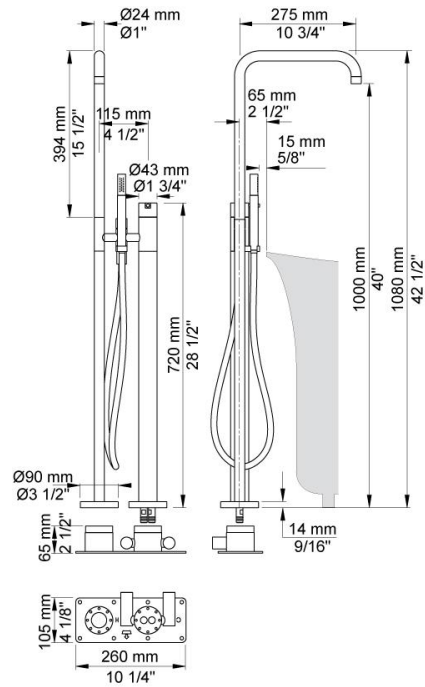

FS1

Vrijstaande monoknop badmengkraan met draaibare uitloop en handdouche, totale hoogte 1080 mm. FS1UP = Inbouwdeel voor vrijstaande badkraan met handdouche. FS1AP = Afbouwdeel voor vrijstaande badkraan met handdouche. FS1 met een totale hoogte van 930 mm op aanvraag verkrijgbaar. Als de vloerafwerking dikker is dan 15 mm dienen de benodigde verlengstukken te worden besteld. Indien de verlengstukken gelijktijdig met de FS3 worden besteld, zijn er geen extra kosten aan verbonden. Dan dient het besteld te worden als FS1+15 of FS1+30.

Doorstroom

	Bar:	1,0	2,0	3,0	4,0	5,0
FS1¹⁾	(l/min)	11,0	15,5	19,0	21,9	24,5
FS1²⁾	(l/min)	12,7	18,0	22,0	25,4	28,4
T2	(l/min)	5,2	7,3	9,0	9,0	9,0

¹⁾ Standard Aerator VR624D

²⁾ Strainer VR624E

Beschikbaar in de kleuren

Kleur 02, Grijs	Kleur 21, Karmijnrood
Kleur 04, Blauw	Kleur 25, Rose
Kleur 05, Oranje	Kleur 27, Mat zwart
Kleur 06, Lichtgroen	Kleur 28, Mat wit
Kleur 08, Geel	Kleur 40, Geborsteld roestvrij staal
Kleur 09, Donkergrijs	Kleur 60, Zwart
Kleur 12, Bruin	Kleur 61, Geborsteld zwart
Kleur 14, Oranjerood	Kleur 62, Diepzwart
Kleur 15, Donkerblauw	Kleur 63, Koper
Kleur 16, Chroom	Kleur 64, Geborsteld koper
Kleur 17, Hoogglans zwart	Kleur 65, Goud
Kleur 18, Wit	Kleur 68, Zilver
Kleur 19, Messing	Kleur 70, Geborsteld goud
Kleur 20, Geborsteld chroom