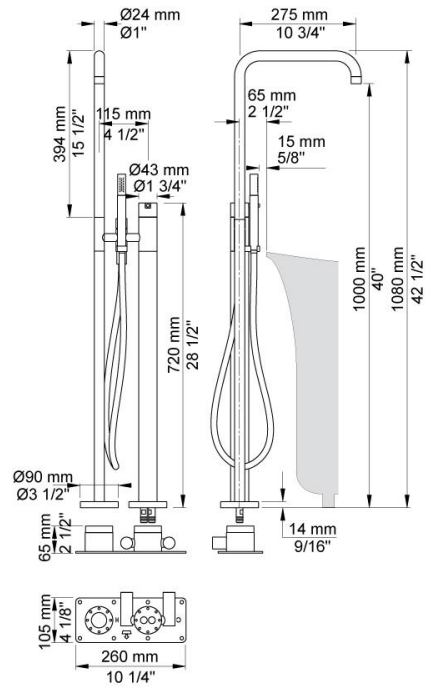

--

Datum:
Klant:
Project:

FS1

Vrijstaande monoknop badmengkraan met draaibare uitloop en handdouche, totale hoogte 1080 mm.

FS1UP = Inbouwdeel voor vrijstaande badkraan met handdouche.

FS1AP = Afbouwdeel voor vrijstaande badkraan met handdouche.

FS1 met een totale hoogte van 930 mm op aanvraag verkrijgbaar.

Als de vloerafwerking dikker is dan 15 mm dienen de benodigde verlengstukken te worden besteld. Indien de verlengstukken gelijktijdig met de FS3 worden besteld, zijn er geen extra kosten aan verbonden. Dan dient het besteld te worden als FS1+15 of FS1+30.

Doorstroom

	Bar:	1,0	2,0	3,0	4,0	5,0
FS1 ¹⁾	(l/min)	11,0	15,5	19,0	21,9	24,5
T2	(l/min)	5,2	7,3	9,0	9,0	9,0
FS1 ²⁾	(l/min)	12,7	18,0	22,0	25,4	28,4

¹⁾ Standard Aerator VR624D

²⁾ Strainer VR624E

Beschikbaar in de kleuren