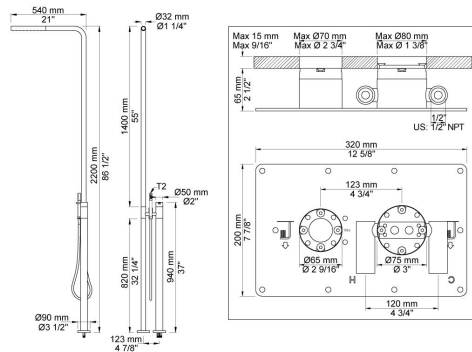

--

Datum:
Klant:
Project:

**FS3**

Vrijstaande douchethermostaatkraan met handdouche en hoofddouche, totale hoogte 2200 mm. FS3UP = Inbouwdeel voor vrijstaande douche met handdouche. FS3AP = Afbouwdeel voor vrijstaande douche met handdouche. Als de vloerafwerking dikker is dan 15 mm dienen de benodigde verlengstukken te worden besteld. Indien de verlengstukken gelijktijdig met de FS3 worden besteld, zijn er geen extra kosten aan verbonden. Dan dient het besteld te worden als FS3+15 of FS3+30.

**Doorstroom**

	Bar:	1,0	2,0	3,0	4,0	5,0
FS3	(l/min)	7,5	10,6	13,0	15,0	16,8
FS3 <sup>1)</sup>	(l/min)	5,2	7,3	9,0	9,0	9,0

<sup>1)</sup> T2

**Beschikbaar in de kleuren**

Kleur 02, Grijs	Kleur 21, Karmijnrood
Kleur 04, Blauw	Kleur 25, Rose
Kleur 05, Oranje	Kleur 27, Mat zwart
Kleur 06, Lichtgroen	Kleur 28, Mat wit
Kleur 08, Geel	Kleur 40, Geborsteld roestvrij staal
Kleur 09, Donkergrijs	Kleur 60, Zwart
Kleur 12, Bruin	Kleur 61, Geborsteld zwart
Kleur 14, Oranjerood	Kleur 62, Diepzwart
Kleur 15, Donkerblauw	Kleur 63, Koper
Kleur 16, Chroom	Kleur 64, Geborsteld koper
Kleur 17, Hoogglans zwart	Kleur 65, Goud
Kleur 18, Wit	Kleur 68, Zilver
Kleur 19, Messing	Kleur 70, Geborsteld goud
Kleur 20, Geborsteld chroom	