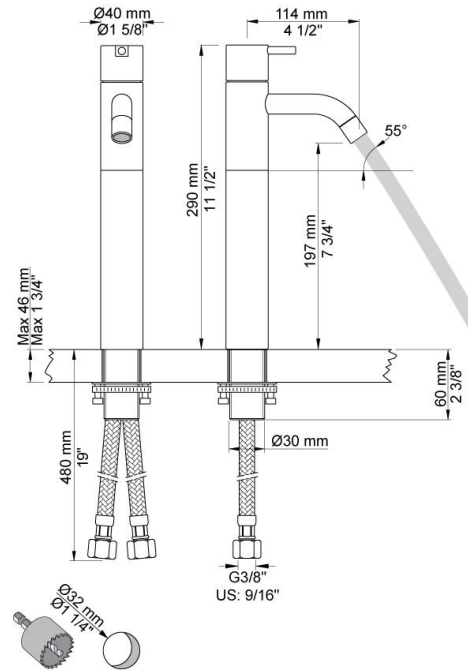

--

Datum:
Klant:
Project:

HV1+170

Monoknop mengkraan met keramisch cartouche, vaste uitloop met waterbesparende mousseur. Verhoogd met 170 mm. Totale hoogte 290 mm. Aansluiting: 3/8". Kraangat: 32 mm.

Doorstroom

	Bar:	1,0	2,0	3,0	4,0	5,0
HV1+170	(l/min)	2,9	4,1	5,0	5,0	5,0
HV1+170 ¹⁾	(l/min)	2,6	3,7	4,5	4,5	4,5

¹⁾ USA standard

**Beschikbaar in de kleuren**

Kleur 02, Grijs	Kleur 21, Karmijnrood
Kleur 04, Blauw	Kleur 25, Rose
Kleur 05, Oranje	Kleur 27, Mat zwart
Kleur 06, Lichtgroen	Kleur 28, Mat wit
Kleur 08, Geel	Kleur 40, Geborsteld roestvrij staal
Kleur 09, Donkergrijs	Kleur 60, Zwart
Kleur 12, Bruin	Kleur 61, Geborsteld zwart
Kleur 14, Oranjerood	Kleur 62, Diepzwart
Kleur 15, Donkerblauw	Kleur 63, Koper
Kleur 16, Chroom	Kleur 64, Geborsteld koper
Kleur 17, Hoogglans zwart	Kleur 65, Goud
Kleur 18, Wit	Kleur 68, Zilver
Kleur 19, Messing	Kleur 70, Geborsteld goud
Kleur 20, Geborsteld chroom	