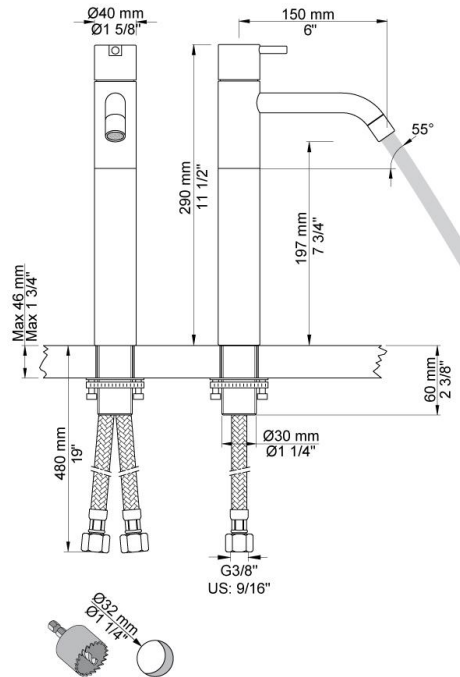

--

Datum:
Klant:
Project:

**HV1+170/150**

Monoknop mengkraan met keramisch cartouche, sprong 150 mm met waterbesparende mousseur. Met 25 mm lange bedieningshendel. Verhoogd met 170 mm. Aansluiting: 3/8". Kraangat: 32 mm. Bij kraangat groter dan 35 mm, rozet A52 gebruiken.

**Doorstroom**

	Bar:	1,0	2,0	3,0	4,0	5,0
HV1+170/150	(l/min)	2,9	4,1	5,0	5,0	5,0
HV1+170/150 <sup>1)</sup>	(l/min)	2,6	3,7	4,5	4,5	4,5

<sup>1)</sup> USA standard

**Beschikbaar in de kleuren**

Kleur 02, Grijs	Kleur 21, Karmijnrood
Kleur 04, Blauw	Kleur 25, Rose
Kleur 05, Oranje	Kleur 27, Mat zwart
Kleur 06, Lichtgroen	Kleur 28, Mat wit
Kleur 08, Geel	Kleur 40, Geborsteld roestvrij staal
Kleur 09, Donkergrijs	Kleur 60, Zwart
Kleur 12, Bruin	Kleur 61, Geborsteld zwart
Kleur 14, Oranjerood	Kleur 62, Diepzwart
Kleur 15, Donkerblauw	Kleur 63, Koper
Kleur 16, Chroom	Kleur 64, Geborsteld koper
Kleur 17, Hoogglans zwart	Kleur 65, Goud
Kleur 18, Wit	Kleur 68, Zilver
Kleur 19, Messing	Kleur 70, Geborsteld goud
Kleur 20, Geborsteld chroom	