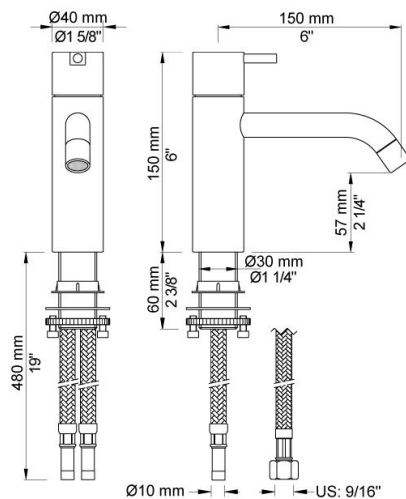

HV1+ 30/150

Monoknop mengkraan met keramisch cartouche, sprong verhoogd met 30 mm, 150 mm op aanvraag met waterbesparende mousseur.

Aansluiting: 3/8". Kraangat: 32 mm.

Doorstroom

	Bar:	1,0	2,0	3,0	4,0	5,0
HV1+30/150	(l/min)	2,9	4,1	5,0	5,0	5,0
HV1+30/150 ¹⁾	(l/min)	2,6	3,7	4,5	4,5	4,5

¹⁾ USA standard

Beschikbaar in de kleuren

Kleur 02, Grijs	Kleur 21, Karmijnrood
Kleur 04, Blauw	Kleur 25, Rose
Kleur 05, Oranje	Kleur 27, Mat zwart
Kleur 06, Lichtgroen	Kleur 28, Mat wit
Kleur 08, Geel	Kleur 40, Geborsteld roestvrij staal
Kleur 09, Donkergrijs	Kleur 60, Zwart
Kleur 12, Bruin	Kleur 61, Geborsteld zwart
Kleur 14, Oranjerood	Kleur 62, Diepzwart
Kleur 15, Donkerblauw	Kleur 63, Koper
Kleur 16, Chroom	Kleur 64, Geborsteld koper
Kleur 17, Hoogglans zwart	Kleur 65, Goud
Kleur 18, Wit	Kleur 68, Zilver
Kleur 19, Messing	Kleur 70, Geborsteld goud
Kleur 20, Geborsteld chroom