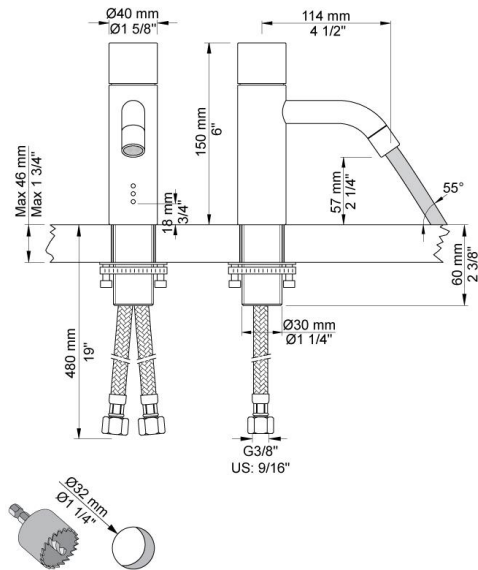

--

Datum:
Klant:
Project:

HV1E

Elektronische mengkraan met sensor voor handvrije bediening, vaste uitloop met waterbesparende mousseur, totale hoogte 150 mm, sprong 114 mm.
De watertemperatuur is met de bedieningsknop te regelen.
HV1E wordt geleverd met batterijen.
Incl. elektronische box VR2618.

Ada approved.

Doorstroom

	Bar:	1,0	2,0	3,0	4,0	5,0
HV1E	(l/min)	2,9	4,1	5,0	5,0	5,0
HV1E ¹⁾	(l/min)	2,6	3,7	4,5	4,5	4,5

¹⁾ USA standard

**Beschikbaar in de kleuren**

Kleur 02, Grijs	Kleur 21, Karmijnrood
Kleur 04, Blauw	Kleur 25, Rose
Kleur 05, Oranje	Kleur 27, Mat zwart
Kleur 06, Lichtgroen	Kleur 28, Mat wit
Kleur 08, Geel	Kleur 40, Geborsteld roestvrij staal
Kleur 09, Donkergrijs	Kleur 60, Zwart
Kleur 12, Bruin	Kleur 61, Geborsteld zwart
Kleur 14, Oranjerood	Kleur 62, Diepzwart
Kleur 15, Donkerblauw	Kleur 63, Koper
Kleur 16, Chroom	Kleur 64, Geborsteld koper
Kleur 17, Hoogglans zwart	Kleur 65, Goud
Kleur 18, Wit	Kleur 68, Zilver
Kleur 19, Messing	Kleur 70, Geborsteld goud
Kleur 20, Geborsteld chroom	

VR2618
Elektronische box.