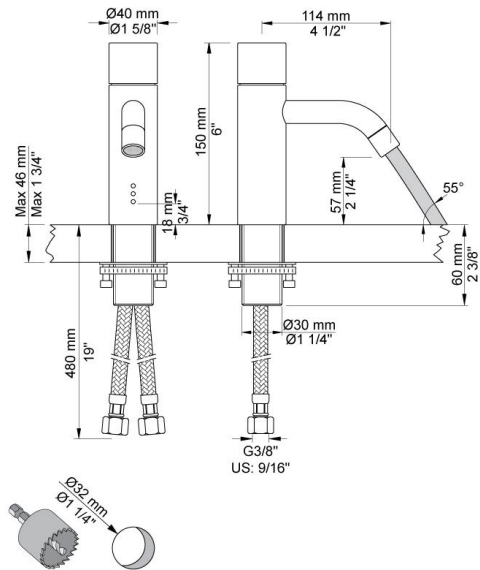

--

Datum:
Klant:
Project:

HV1E

Elektronische mengkraan met sensor voor handvrije bediening, vaste uitloop met waterbesparende mousseur, totale hoogte 150 mm, sprong 114 mm. De watertemperatuur is met de bedieningsknop te regelen. HV1E wordt geleverd met batterijen. Incl. elektronische box VR2618.

Ada approved.

Doorstroom

	Bar:	1,0	2,0	3,0	4,0	5,0
HV1E	(l/min)	2,9	4,1	5,0	5,0	5,0
HV1E ¹⁾	(l/min)	2,6	3,7	4,5	4,5	4,5

¹⁾ USA standard

Beschikbaar in de kleuren

Kleur 02, Grijs	Kleur 21, Karmijnrood
Kleur 04, Blauw	Kleur 25, Rose
Kleur 05, Oranje	Kleur 27, Mat zwart
Kleur 06, Lichtgroen	Kleur 28, Mat wit
Kleur 08, Geel	Kleur 40, Geborsteld roestvrij staal
Kleur 09, Donkergrijs	Kleur 60, Zwart
Kleur 12, Bruin	Kleur 61, Geborsteld zwart
Kleur 14, Oranjerood	Kleur 62, Diepzwart
Kleur 15, Donkerblauw	Kleur 63, Koper
Kleur 16, Chroom	Kleur 64, Geborsteld koper
Kleur 17, Hoogglans zwart	Kleur 65, Goud
Kleur 18, Wit	Kleur 68, Zilver
Kleur 19, Messing	Kleur 70, Geborsteld goud
Kleur 20, Geborsteld chroom	

VR2618
Elektronische box.