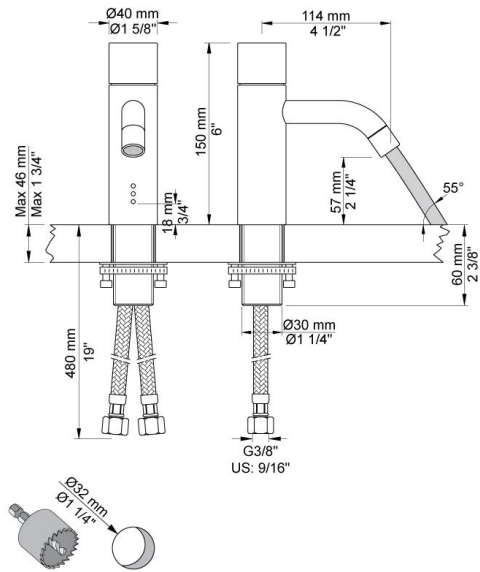

--

Datum:
Klant:
Project:

HV1EN

Elektronische mengkraan met sensor voor handvrije bediening, vaste uitloop met waterbesparende mousseur, totale hoogte 150 mm, sprong 114 mm.
 De watertemperatuur is met de bedieningsknop te regelen.
 HV1EN wordt geleverd met adapter voor netspanning.
 Incl. elektronische box VR2618.

Ada approved.

Doorstroom

	Bar:	1,0	2,0	3,0	4,0	5,0
HV1EN	(l/min)	2,9	4,1	5,0	5,0	5,0
HV1EN ¹⁾	(l/min)	2,6	3,7	4,5	4,5	4,5

¹⁾ USA Standard

Beschikbaar in de kleuren

Kleur 02, Grijs	Kleur 21, Karmijnrood
Kleur 04, Blauw	Kleur 25, Rose
Kleur 05, Oranje	Kleur 27, Mat zwart
Kleur 06, Lichtgroen	Kleur 28, Mat wit
Kleur 08, Geel	Kleur 40, Geborsteld roestvrij staal
Kleur 09, Donkergrijs	Kleur 60, Zwart
Kleur 12, Bruin	Kleur 61, Geborsteld zwart
Kleur 14, Oranjerood	Kleur 62, Diepzwart
Kleur 15, Donkerblauw	Kleur 63, Koper
Kleur 16, Chroom	Kleur 64, Geborsteld koper
Kleur 17, Hoogglans zwart	Kleur 65, Goud
Kleur 18, Wit	Kleur 68, Zilver
Kleur 19, Messing	Kleur 70, Geborsteld goud
Kleur 20, Geborsteld chroom	

VR2618
Elektronische box.