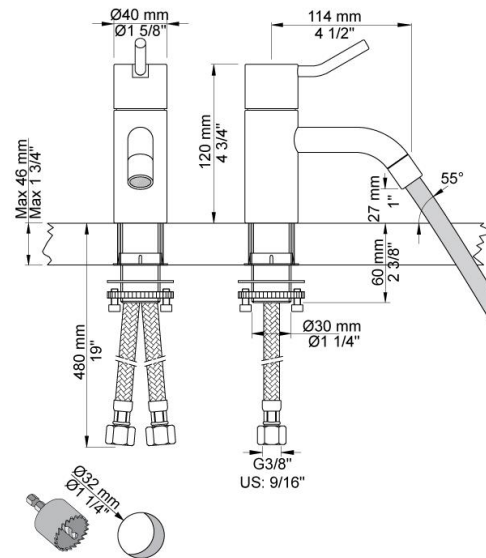

--

Datum:
Klant:
Project:

HV1M

Monoknop mengkraan met keramisch cartouche, vaste uitloop met waterbesparende mousseur. Met 60 mm lange bedieningshendel (M).
Aansluiting: 3/8".
Kraangat: 32 mm, hoogte 120 mm.

Ada approved.

Doorstroom

	Bar:	1,0	2,0	3,0	4,0	5,0
HV1M	(l/min)	2,9	4,1	5,0	5,0	5,0
HV1M ¹⁾	(l/min)	2,6	3,7	4,5	4,5	4,5

¹⁾ USA standard

Beschikbaar in de kleuren

Kleur 02, Grijs	Kleur 21, Karmijnrood
Kleur 04, Blauw	Kleur 25, Rose
Kleur 05, Oranje	Kleur 27, Mat zwart
Kleur 06, Lichtgroen	Kleur 28, Mat wit
Kleur 08, Geel	Kleur 40, Geborsteld roestvrij staal
Kleur 09, Donkergrijs	Kleur 60, Zwart
Kleur 12, Bruin	Kleur 61, Geborsteld zwart
Kleur 14, Oranjerood	Kleur 62, Diepzwart
Kleur 15, Donkerblauw	Kleur 63, Koper
Kleur 16, Chroom	Kleur 64, Geborsteld koper
Kleur 17, Hoogglans zwart	Kleur 65, Goud
Kleur 18, Wit	Kleur 68, Zilver
Kleur 19, Messing	Kleur 70, Geborsteld goud
Kleur 20, Geborsteld chroom	