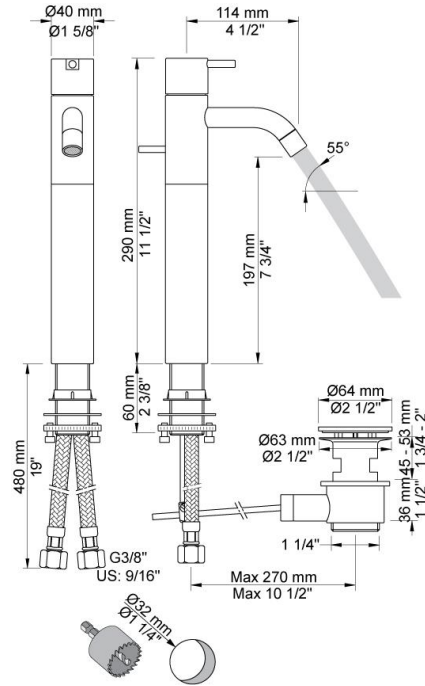

--

Datum:
Klant:
Project:

**HV3+170**

Monoknop mengkraan met keramisch cartouche, vaste uitloop totale hoogte 290 mm met waterbesparende mousseur en waste 1¼". Met 25 mm lange bedieningshendel. Verhoogd met 30 mm. Aansluiting: 3/8". Kraangat: 32 mm. Bovenkant vd afvoerplug is dezelfde kleur als de kraan, maar de waste is standaard chroom.

**Doorstroom**

	Bar:	1,0	2,0	3,0	4,0	5,0
HV3+170	(l/min)	2,9	4,1	5,0	5,0	5,0
HV3+170 <sup>1)</sup>	(l/min)	2,6	3,7	4,5	4,5	4,5

<sup>1)</sup> USA standard

**Beschikbaar in de kleuren**

Kleur 02, Grijs	Kleur 21, Karmijnrood
Kleur 04, Blauw	Kleur 25, Rose
Kleur 05, Oranje	Kleur 27, Mat zwart
Kleur 06, Lichtgroen	Kleur 28, Mat wit
Kleur 08, Geel	Kleur 40, Geborsteld roestvrij staal
Kleur 09, Donkergrijs	Kleur 60, Zwart
Kleur 12, Bruin	Kleur 61, Geborsteld zwart
Kleur 14, Oranjerood	Kleur 62, Diepzwart
Kleur 15, Donkerblauw	Kleur 63, Koper
Kleur 16, Chroom	Kleur 64, Geborsteld koper
Kleur 17, Hoogglans zwart	Kleur 65, Goud
Kleur 18, Wit	Kleur 68, Zilver
Kleur 19, Messing	Kleur 70, Geborsteld goud
Kleur 20, Geborsteld chroom	