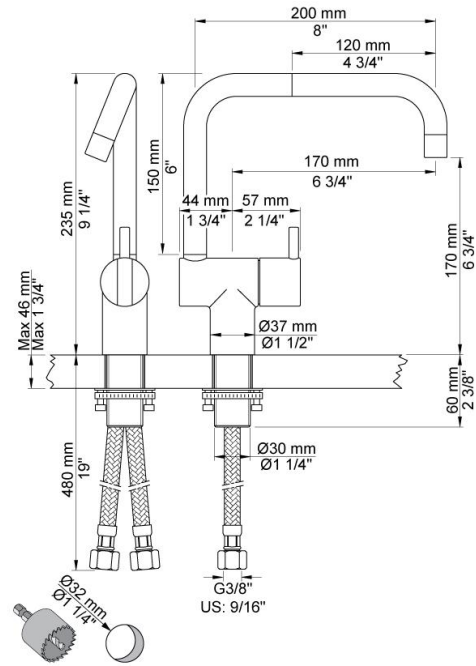

KV1

Monoknop mengkraan met keramisch cartouche, dubbeldraaibare uitloop 200 mm met waterbesparende mousseur, hoogte 235 mm, sprong 170 mm.
Aansluiting: 3/8" (flexibele slangen). Kraangat: 32 mm.

Doorstroom

	Bar:	1,0	2,0	3,0	4,0	5,0
KV1	(l/min)	4,8	6,8	8,3	8,3	8,3
KV1¹⁾	(l/min)	2,6	3,7	4,5	4,5	4,5

¹⁾ USA standard

Beschikbaar in de kleuren

Kleur 02, Grijs	Kleur 21, Karmijnrood
Kleur 04, Blauw	Kleur 25, Rose
Kleur 05, Oranje	Kleur 27, Mat zwart
Kleur 06, Lichtgroen	Kleur 28, Mat wit
Kleur 08, Geel	Kleur 40, Geborsteld roestvrij staal
Kleur 09, Donkergrijs	Kleur 60, Zwart
Kleur 12, Bruin	Kleur 61, Geborsteld zwart
Kleur 14, Oranjerood	Kleur 62, Diepzwart
Kleur 15, Donkerblauw	Kleur 63, Koper
Kleur 16, Chroom	Kleur 64, Geborsteld koper
Kleur 17, Hoogglans zwart	Kleur 65, Goud
Kleur 18, Wit	Kleur 68, Zilver
Kleur 19, Messing	Kleur 70, Geborsteld goud
Kleur 20, Geborsteld chroom