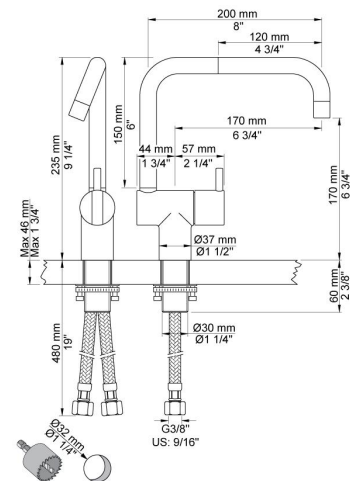

--

Datum:
Klant:
Project:

KV1-500T1

Monoknop mengkraan KV1 met keramisch cartouche, hoge dubbeldraaibare uitloop 200 mm met waterbesparende mousseur, hoogte 235 mm, sprong 170 mm. Aansluiting: 3/8" (flexibele slangen). Monoknop bladmengkraan met keramisch cartouche 500 en uittrekbare handdouche T1.

Kraangat KV1: 32 mm.
 Kraangat 500: 42 mm.
 Kraangat T1: 30 mm.

Doorstroom

	Bar:	1,0	2,0	3,0	4,0	5,0
KV1	(l/min)	4,8	6,8	8,3	8,3	8,3
T1	(l/min)	6,3	9,0	11,0	12,7	14,2
KV1 ¹⁾	(l/min)	2,6	3,7	4,5	4,5	4,5

¹⁾ US standard

500

Monoknop bladmengkraan met keramisch cartouche.
Kraangat 42 mm. Aansluiting: 3/8" (flexibele slangen).

KV1

Monoknop mengkraan met keramisch cartouche, dubbeldraaibare uitloop 200 mm met waterbesparende mousseur, hoogte 235 mm, sprong 170 mm.
Aansluiting: 3/8" (flexibele slangen). Kraangat: 32 mm.

T1

Uittrekbare handdouche, met metalen doucheslang 1500 mm, incl. bladdoorvoer.
Bladdikte max. 45 mm.
Tbv blad- en badrandmontage.