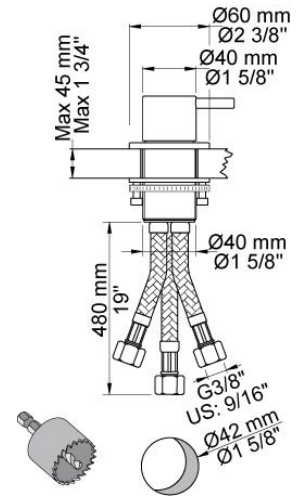

--

Datum:
Klant:
Project:

KV1-500T1

Monoknop mengkraan KV1 met keramisch cartouche, hoge dubbeldraaibare uitloop 200 mm met waterbesparende mousseur, hoogte 235 mm, sprong 170 mm. Aansluiting: 3/8" (flexibele slangen). Monoknop bladmengkraan met keramisch cartouche 500 en uittrekbare handdouche T1.

Kraangat KV1: 32 mm.
 Kraangat 500: 42 mm.
 Kraangat T1: 30 mm.

Doorstroom

	Bar:	1,0	2,0	3,0	4,0	5,0
KV1	(l/min)	4,8	6,8	8,3	8,3	8,3
T1	(l/min)	6,3	9,0	11,0	12,7	14,2
KV1 ¹⁾	(l/min)	2,6	3,7	4,5	4,5	4,5

¹⁾ US standard

500

Monoknop bladmengkraan met keramisch cartouche.
Kraangat 42 mm. Aansluiting: 3/8" (flexibele slangen).

KV1

Monoknop mengkraan met keramisch cartouche, dubbeldraaibare uitloop 200 mm met waterbesparende mousseur, hoogte 235 mm, sprong 170 mm.
Aansluiting: 3/8" (flexibele slangen). Kraangat: 32 mm.

T1

Uittrekbare handdouche, met metalen doucheslang 1500 mm, incl. bladdoorvoer.
Bladdikte max. 45 mm.
Tbv blad- en badrandmontage.