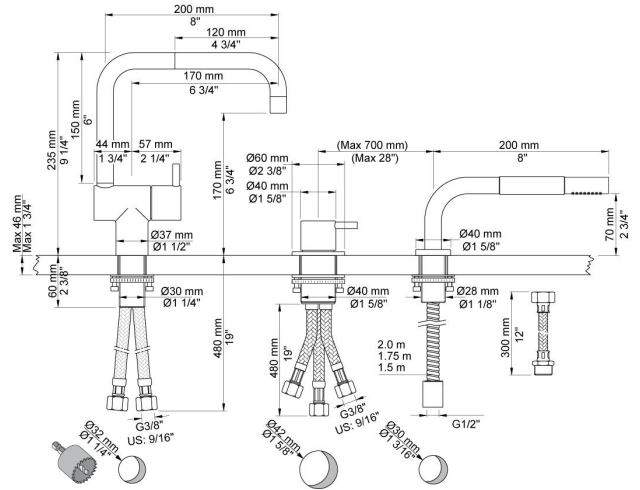

--

Datum:
Klant:
Project:

KV1-500T1

Monoknop mengkraan KV1 met keramisch cartouche, hoge dubbeldraaibare uitloop 200 mm met waterbesparende mousseur, hoogte 235 mm, sprong 170 mm. Aansluiting: 3/8" (flexibele slangen). Monoknop bladmengkraan met keramisch cartouche 500 en uittrekbare handdouche T1.

Kraangat KV1: 32 mm.
 Kraangat 500: 42 mm.
 Kraangat T1: 30 mm.

Doorstroom

	Bar:	1,0	2,0	3,0	4,0	5,0
KV1	(l/min)	4,8	6,8	8,3	8,3	8,3
T1	(l/min)	6,3	9,0	11,0	12,7	14,2
KV1 ¹⁾	(l/min)	2,6	3,7	4,5	4,5	4,5

¹⁾ US standard

500

Monoknop bladmengkraan met keramisch cartouche.
Kraangat 42 mm. Aansluiting: 3/8" (flexibele slangen).

KV1

Monoknop mengkraan met keramisch cartouche, dubbeldraaibare uitloop 200 mm met waterbesparende mousseur, hoogte 235 mm, sprong 170 mm.
Aansluiting: 3/8" (flexibele slangen). Kraangat: 32 mm.

T1

Uittrekbare handdouche, met metalen doucheslang 1500 mm, incl. bladdoorvoer.
Bladdikte max. 45 mm.
Tbv blad- en badrandmontage.