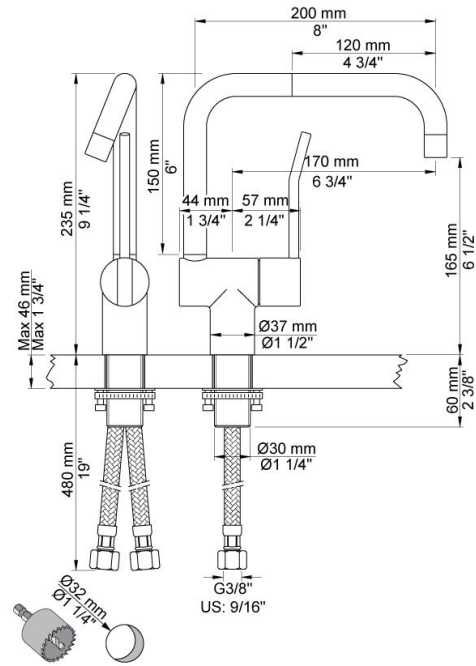

--

Datum:
Klant:
Project:

**KV1L**

Monoknop mengkraan met keramisch cartouche, dubeldraaibare uitloop met waterbesparende mousseur. Met 100 mm lange bedieningshendel. Hoogte 235 mm. Aansluiting: 3/8". Kraangat: 32 mm.

Ada approved.

**Doorstroom**

	Bar:	1,0	2,0	3,0	4,0	5,0
KV1L	(l/min)	4,8	6,8	8,3	8,3	8,3
KV1L <sup>1)</sup>	(l/min)	2,6	3,7	4,5	4,5	4,5

<sup>1)</sup> USA standard

**Beschikbaar in de kleuren**

Kleur 02, Grijs	Kleur 21, Karmijnrood
Kleur 04, Blauw	Kleur 25, Rose
Kleur 05, Oranje	Kleur 27, Mat zwart
Kleur 06, Lichtgroen	Kleur 28, Mat wit
Kleur 08, Geel	Kleur 40, Geborsteld roestvrij staal
Kleur 09, Donkergrijs	Kleur 60, Zwart
Kleur 12, Bruin	Kleur 61, Geborsteld zwart
Kleur 14, Oranjerood	Kleur 62, Diepzwart
Kleur 15, Donkerblauw	Kleur 63, Koper
Kleur 16, Chroom	Kleur 64, Geborsteld koper
Kleur 17, Hoogglans zwart	Kleur 65, Goud
Kleur 18, Wit	Kleur 68, Zilver
Kleur 19, Messing	Kleur 70, Geborsteld goud
Kleur 20, Geborsteld chroom	