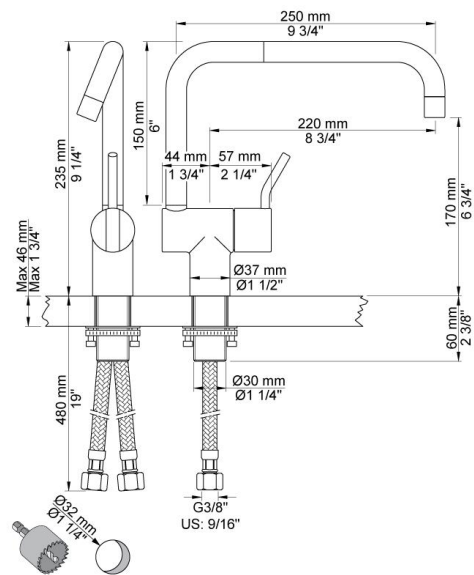

--

Datum:
Klant:
Project:

KV1M/250

Monoknop mengkraan met lange uitloop 250 mm, hoogte 235 mm, keramisch cartouche, dubbeldraaibare uitloop met waterbesparende mousseur. Met 60 mm lange bedieningshendel. Aansluiting: 3/8". Kraangat: 32 mm.

Doorstroom

	Bar:	1,0	2,0	3,0	4,0	5,0
KV1M/250	(l/min)	4,8	6,8	8,3	8,3	8,3
KV1M/250 ¹⁾	(l/min)	2,6	3,7	4,5	4,5	4,5

¹⁾ USA standard

**Beschikbaar in de kleuren**

Kleur 02, Grijs	Kleur 21, Karmijnrood
Kleur 04, Blauw	Kleur 25, Rose
Kleur 05, Oranje	Kleur 27, Mat zwart
Kleur 06, Lichtgroen	Kleur 28, Mat wit
Kleur 08, Geel	Kleur 40, Geborsteld roestvrij staal
Kleur 09, Donkergrijs	Kleur 60, Zwart
Kleur 12, Bruin	Kleur 61, Geborsteld zwart
Kleur 14, Oranjerood	Kleur 62, Diepzwart
Kleur 15, Donkerblauw	Kleur 63, Koper
Kleur 16, Chroom	Kleur 64, Geborsteld koper
Kleur 17, Hoogglans zwart	Kleur 65, Goud
Kleur 18, Wit	Kleur 68, Zilver
Kleur 19, Messing	Kleur 70, Geborsteld goud
Kleur 20, Geborsteld chroom	