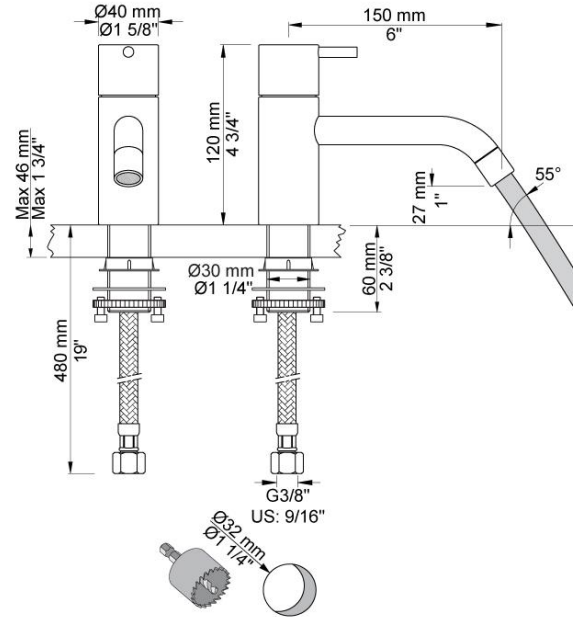

RB1/150

Fonteinkraan met keramisch cartouche. (Alleen koud water). Met verlengde uitloop (150 mm). Kraangat: 32 mm.

Doorstroom

	Bar:	1,0	2,0	3,0	4,0	5,0
RB1/150	(l/min)	2,9	4,1	5,0	5,0	5,0
RB1/150¹⁾	(l/min)	2,6	3,7	4,5	4,5	4,5

¹⁾ USA Standard

Beschikbaar in de kleuren

Kleur 02, Grijs	Kleur 21, Karmijnrood
Kleur 04, Blauw	Kleur 25, Rose
Kleur 05, Oranje	Kleur 27, Mat zwart
Kleur 06, Lichtgroen	Kleur 28, Mat wit
Kleur 08, Geel	Kleur 40, Geborsteld roestvrij staal
Kleur 09, Donkergrijs	Kleur 60, Zwart
Kleur 12, Bruin	Kleur 61, Geborsteld zwart
Kleur 14, Oranjerood	Kleur 62, Diepzwart
Kleur 15, Donkerblauw	Kleur 63, Koper
Kleur 16, Chroom	Kleur 64, Geborsteld koper
Kleur 17, Hoogglans zwart	Kleur 65, Goud
Kleur 18, Wit	Kleur 68, Zilver
Kleur 19, Messing	Kleur 70, Geborsteld goud
Kleur 20, Geborsteld chroom