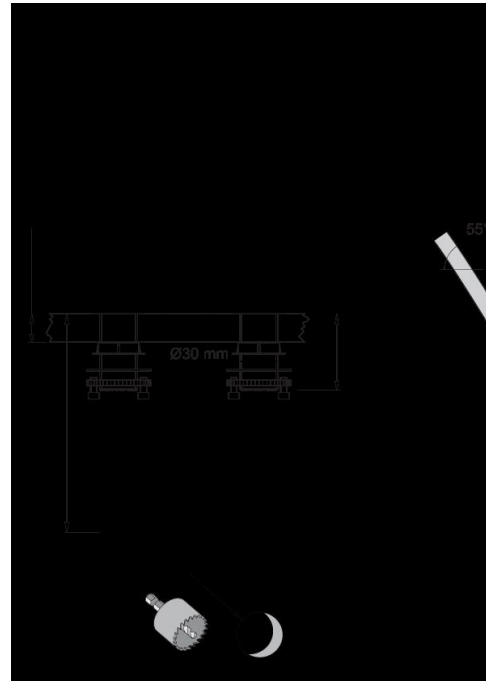

--

Datum:
Klant:
Project:

**RB1EN/150**

Elektronische fontein kraan met sensor voor handvrije bediening (Alleen koud water) met sprong 150 mm op aanvraag. RB1EN wordt geleverd met adapter voor netspanning. Hoogte 150 mm. Incl. elektronische box VR2617.

Ada approved.

**Doorstroom**

	Bar:	1,0	2,0	3,0	4,0	5,0
RB1EN/150	(l/min)	2,9	4,1	5,0	5,0	5,0
RB1EN/150 <sup>1)</sup>	(l/min)	2,6	3,7	4,5	4,5	4,5

<sup>1)</sup> USA standard

**Beschikbaar in de kleuren**

Kleur 02, Grijs	Kleur 21, Karmijnrood
Kleur 04, Blauw	Kleur 25, Rose
Kleur 05, Oranje	Kleur 27, Mat zwart
Kleur 06, Lichtgroen	Kleur 28, Mat wit
Kleur 08, Geel	Kleur 40, Geborsteld roestvrij staal
Kleur 09, Donkergrijs	Kleur 60, Zwart
Kleur 12, Bruin	Kleur 61, Geborsteld zwart
Kleur 14, Oranjerood	Kleur 62, Diepzwart
Kleur 15, Donkerblauw	Kleur 63, Koper
Kleur 16, Chroom	Kleur 64, Geborsteld koper
Kleur 17, Hoogglans zwart	Kleur 65, Goud
Kleur 18, Wit	Kleur 68, Zilver
Kleur 19, Messing	Kleur 70, Geborsteld goud
Kleur 20, Geborsteld chroom	