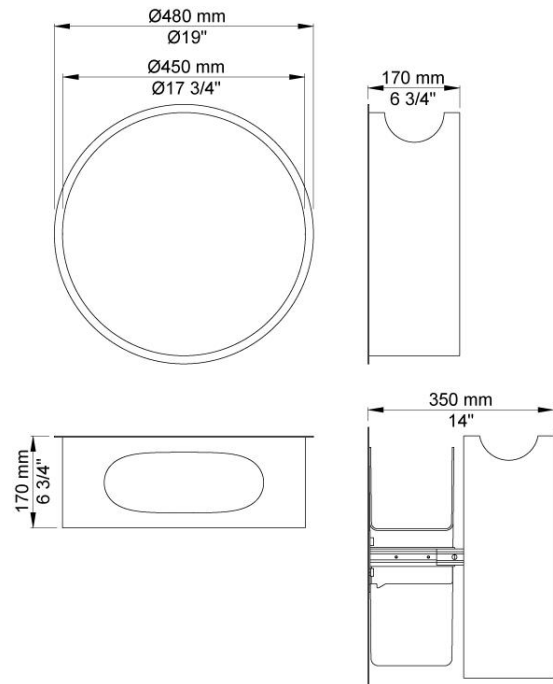

RS4

Afvalbak voor wandmontage. Diameter incl. ring: 480 mm. Diepte: 170 mm. Inhoud: 22 Liter/150-250 tissues. Het zichtbare deel bestaat uit: Ring, materiaal: Hoogglans chroom, messing, geborsteld chroom, geborsteld roestvrij staal of keuze uit 15 verschillende kleuren. Afvalbak, materiaal: Hout, gelakt, wit of zwart.

Beschikbaar in de kleuren

Kleur 02, Grijs	Kleur 21, Karmijnrood
Kleur 04, Blauw	Kleur 25, Rose
Kleur 05, Oranje	Kleur 27, Mat zwart
Kleur 06, Lichtgroen	Kleur 28, Mat wit
Kleur 08, Geel	Kleur 40, Geborsteld roestvrij staal
Kleur 09, Donkergrijs	Kleur 60, Zwart
Kleur 12, Bruin	Kleur 61, Geborsteld zwart
Kleur 14, Oranjerood	Kleur 62, Diepzwart
Kleur 15, Donkerblauw	Kleur 63, Koper
Kleur 16, Chroom	Kleur 64, Geborsteld koper
Kleur 17, Hoogglans zwart	Kleur 65, Goud
Kleur 18, Wit	Kleur 68, Zilver
Kleur 19, Messing	Kleur 70, Geborsteld goud
Kleur 20, Geborsteld chroom