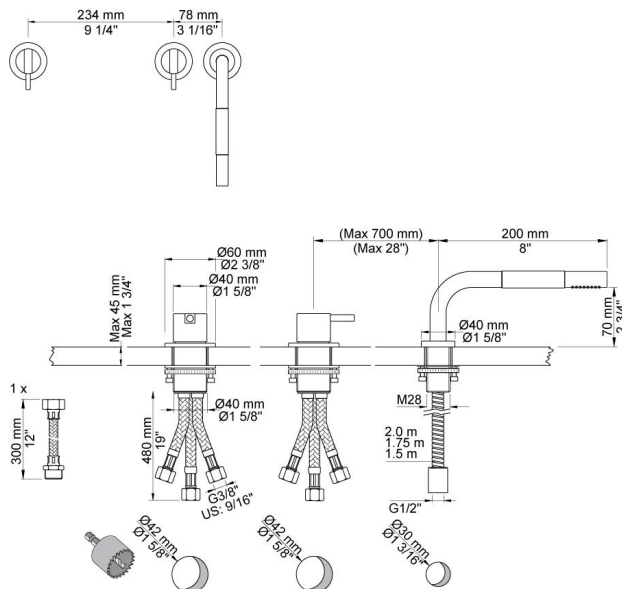

SC3

Monoknop 2500 met uittrekbare handdouche T1 en monoknop 2500 te combineren met bv badoverloop-inlaatcombinatie.

Doorstroom

	Bar:	1,0	2,0	3,0	4,0	5,0
2500¹⁾	(l/min)	10,8	15,3	18,7	21,6	24,1
2500²⁾	(l/min)	8,7	12,2	15,0	17,3	19,4
T1	(l/min)	5,8	8,2	10,0	11,6	12,9

¹⁾ Vrije aansluiting

²⁾ A24

Beschikbaar in de kleuren

Kleur 02, Grijs	Kleur 21, Karmijnrood
Kleur 04, Blauw	Kleur 25, Rose
Kleur 05, Oranje	Kleur 27, Mat zwart
Kleur 06, Lichtgroen	Kleur 28, Mat wit
Kleur 08, Geel	Kleur 40, Geborsteld roestvrij staal
Kleur 09, Donkergrijs	Kleur 60, Zwart
Kleur 12, Bruin	Kleur 61, Geborsteld zwart
Kleur 14, Oranjerood	Kleur 62, Diepzwart
Kleur 15, Donkerblauw	Kleur 63, Koper
Kleur 16, Chroom	Kleur 64, Geborsteld koper
Kleur 17, Hoogglans zwart	Kleur 65, Goud
Kleur 18, Wit	Kleur 68, Zilver
Kleur 19, Messing	Kleur 70, Geborsteld goud
Kleur 20, Geborsteld chroom