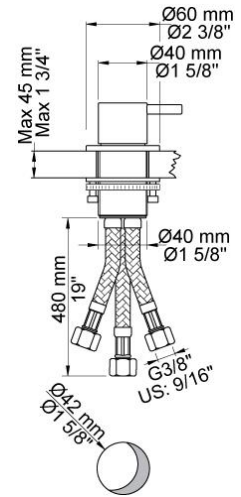

--

Datum:
Klant:
Project:

SC3

Monoknop 2500 met uittrekbare handdouche T1 en monoknop 2500 te combineren met bv badoverloop-inlaatcombinatie.

Doorstroom

	Bar:	1,0	2,0	3,0	4,0	5,0
2500 ¹⁾	(l/min)	10,8	15,3	18,7	21,6	24,1
2500 ²⁾	(l/min)	8,7	12,2	15,0	17,3	19,4
T1	(l/min)	5,8	8,2	10,0	11,6	12,9

2500

Monoknop bladmengkraan met keramisch cartouche voor hoger debiet. Kraangat: 42 mm. Aansluiting: 10 mm (flexibele slangen).

T1

Uittrekbare handdouche, met metalen doucheslang 1500 mm, incl. bladdoorvoer. Bladdikte max. 45 mm. Tbv blad- en badrandmontage.