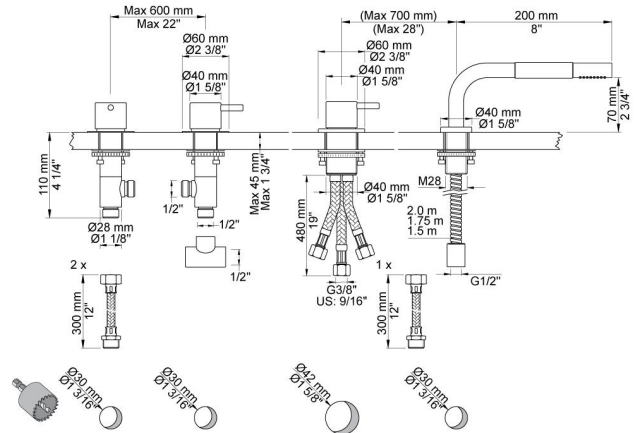

SC4

Duoknop mengkraan S50DH + S50D. Te combineren met bv een badoverloop inlaatcombinati, monoknop mengkraan 500 en uittrekbare handdouche T1.
A24(L) badoverloop-inlaatcombinatie apart bestellen.

Doorstroom

	Bar:	1,0	2,0	3,0	4,0	5,0
S50 ¹⁾	(l/min)	28,9	40,8	50,0	57,7	64,5
S50 ²⁾	(l/min)	11,3	15,9	19,5	22,5	25,2
T1	(l/min)	5,8	8,2	10,0	11,6	12,9

¹⁾ Vrije aansluiting

²⁾ A24

Beschikbaar in de kleuren

Kleur 02, Grijs	Kleur 21, Karmijnrood
Kleur 04, Blauw	Kleur 25, Rose
Kleur 05, Oranje	Kleur 27, Mat zwart
Kleur 06, Lichtgroen	Kleur 28, Mat wit
Kleur 08, Geel	Kleur 40, Geborsteld roestvrij staal
Kleur 09, Donkergrijs	Kleur 60, Zwart
Kleur 12, Bruin	Kleur 61, Geborsteld zwart
Kleur 14, Oranjerood	Kleur 62, Diepzwart
Kleur 15, Donkerblauw	Kleur 63, Koper
Kleur 16, Chroom	Kleur 64, Geborsteld koper
Kleur 17, Hoogglans zwart	Kleur 65, Goud
Kleur 18, Wit	Kleur 68, Zilver
Kleur 19, Messing	Kleur 70, Geborsteld goud
Kleur 20, Geborsteld chroom