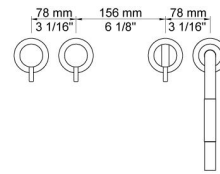

SC4

Duoknop mengkraan S50DH + S50D. Te combineren met bv een badoverloop inlaatcombinati, monoknop mengkraan 500 en uittrekbare handdouche T1.
A24(L) badoverloop-inlaatcombinatie apart bestellen.

Doorstroom

	Bar:	1,0	2,0	3,0	4,0	5,0
S50 ¹⁾	(l/min)	28,9	40,8	50,0	57,7	64,5
S50 ²⁾	(l/min)	11,3	15,9	19,5	22,5	25,2
T1	(l/min)	5,8	8,2	10,0	11,6	12,9

¹⁾ Vrije aansluiting

²⁾ A24

Beschikbaar in de kleuren

Kleur 02, Grijs	Kleur 21, Karmijnrood
Kleur 04, Blauw	Kleur 25, Rose
Kleur 05, Oranje	Kleur 27, Mat zwart
Kleur 06, Lichtgroen	Kleur 28, Mat wit
Kleur 08, Geel	Kleur 40, Geborsteld roestvrij staal
Kleur 09, Donkergrijs	Kleur 60, Zwart
Kleur 12, Bruin	Kleur 61, Geborsteld zwart
Kleur 14, Oranjerood	Kleur 62, Diepzwart
Kleur 15, Donkerblauw	Kleur 63, Koper
Kleur 16, Chroom	Kleur 64, Geborsteld koper
Kleur 17, Hoogglans zwart	Kleur 65, Goud
Kleur 18, Wit	Kleur 68, Zilver
Kleur 19, Messing	Kleur 70, Geborsteld goud
Kleur 20, Geborsteld chroom