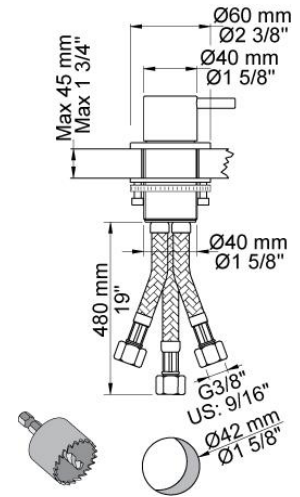

**Doorstroom**

	Bar:	1,0	2,0	3,0	4,0	5,0
S50 <sup>1)</sup>	(l/min)	28,9	40,8	50,0	57,7	64,5
S50 <sup>2)</sup>	(l/min)	11,3	15,9	19,5	22,5	25,2
T1	(l/min)	5,8	8,2	10,0	11,6	12,9

<sup>1)</sup> Vrije aansluiting

**500**

Monoknop bladmengkraan met keramisch cartouche.  
Kraangat 42 mm. Aansluiting: 3/8" (flexibele slangen).

**S50**

Stopkraan 1/2", met keramisch cartouche voor bladmontage.

Rechtsdraaiend, met terugslagklep. Rozet Ø60 mm 001G.

Kraangat: 30 mm.

**T1**  
Uittrekbare handdouche, met metalen doucheslang 1500 mm, incl. bladdoorvoer.  
Bladdikte max. 45 mm.  
Tbv blad- en badrandmontage.