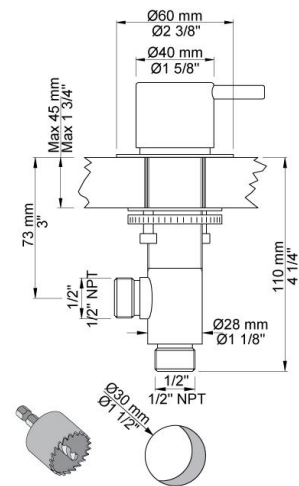

**500**

Monoknop bladmengkraan met keramisch cartouche.  
Kraangat 42 mm. Aansluiting: 3/8" (flexibele slangen).

**S50**

Stopkraan 1/2", met keramisch cartouche voor bladmontage.

Rechtsdraaiend, met terugslagklep. Rozet Ø60 mm 001G.

Kraangat: 30 mm.

**T1**  
Uittrekbare handdouche, met metalen doucheslang 1500 mm, incl. bladdoorvoer.  
Bladdikte max. 45 mm.  
Tbv blad- en badrandmontage.