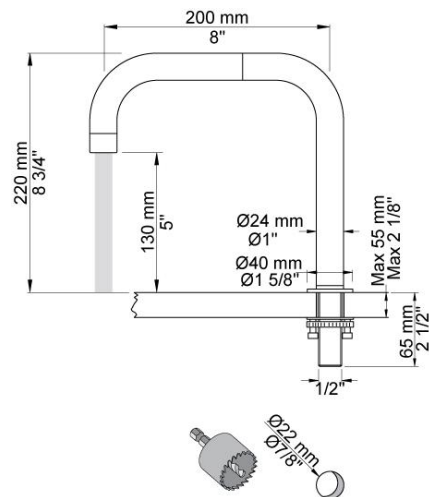

--

Datum:
Klant:
Project:

PSB Singapore

SC5

Monoknop mengkraan 2500 met dubbeldraaibare uitloop 090D, sprong 200 mm.

Doorstroom

	Bar:	1,0	2,0	3,0	4,0	5,0
SC5	(l/min)	10,4	14,7	18,0	20,8	23,2

Beschikbaar in de kleuren

090D

Dubbeldraaibare uitloop met waterbesparende mousseur, Ø24 mm, hoogte 220 mm, sprong 200 mm.
Kraangat, uitloop: 22 mm.

2500

Monoknop bladmengkraan met keramisch cartouche voor hoger debiet.
Kraangat: 42 mm.
Aansluiting: 10 mm (flexibele slangen).