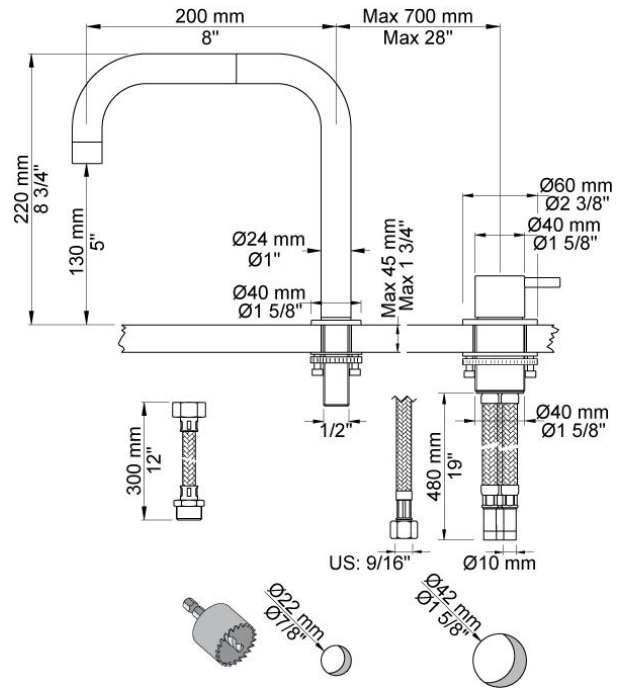

--

Datum:
Klant:
Project:

PSB Singapore

SC5

Monoknop mengkraan 2500 met dubbeldraaibare uitloop 090D, sprong 200 mm.

Doorstroom

	Bar:	1,0	2,0	3,0	4,0	5,0
SC5	(l/min)	10,4	14,7	18,0	20,8	23,2

Beschikbaar in de kleuren

090D

Dubbeldraaibare uitloop met waterbesparende mousseur, Ø24 mm, hoogte 220 mm, sprong 200 mm.
Kraangat, uitloop: 22 mm.

2500

Monoknop bladmengkraan met keramisch cartouche voor hoger debiet.
Kraangat: 42 mm.
Aansluiting: 10 mm (flexibele slangen).