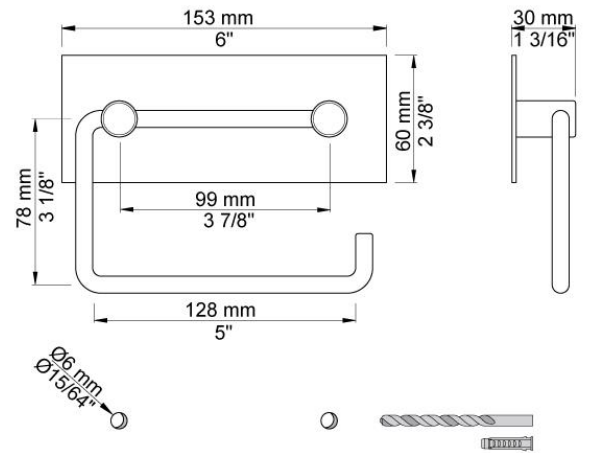

--

Datum:
Klant:
Project:

**T12**

Toiletrolhouder.

**Beschikbaar in de kleuren**

Kleur 02, Grijs	Kleur 21, Karmijnrood
Kleur 04, Blauw	Kleur 25, Rose
Kleur 05, Oranje	Kleur 27, Mat zwart
Kleur 06, Lichtgroen	Kleur 28, Mat wit
Kleur 08, Geel	Kleur 40, Geborsteld roestvrij staal
Kleur 09, Donkergrijs	Kleur 60, Zwart
Kleur 12, Bruin	Kleur 61, Geborsteld zwart
Kleur 14, Oranjerood	Kleur 62, Diepzwart
Kleur 15, Donkerblauw	Kleur 63, Koper
Kleur 16, Chroom	Kleur 64, Geborsteld koper
Kleur 17, Hoogglans zwart	Kleur 65, Goud
Kleur 18, Wit	Kleur 68, Zilver
Kleur 19, Messing	Kleur 70, Geborsteld goud
Kleur 20, Geborsteld chroom	