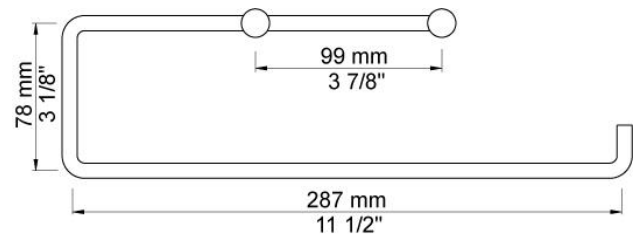

--

Datum:
Klant:
Project:

**T13L-BP**

Keukenrolhouder/toiletrolhouder, 287 mm, zonder achterplaat.

**Beschikbaar in de kleuren**

Kleur 02, Grijs	Kleur 21, Karmijnrood
Kleur 04, Blauw	Kleur 25, Rose
Kleur 05, Oranje	Kleur 27, Mat zwart
Kleur 06, Lichtgroen	Kleur 28, Mat wit
Kleur 08, Geel	Kleur 40, Geborsteld roestvrij staal
Kleur 09, Donkergrijs	Kleur 60, Zwart
Kleur 12, Bruin	Kleur 61, Geborsteld zwart
Kleur 14, Oranjerood	Kleur 62, Diepzwart
Kleur 15, Donkerblauw	Kleur 63, Koper
Kleur 16, Chroom	Kleur 64, Geborsteld koper
Kleur 17, Hoogglans zwart	Kleur 65, Goud
Kleur 18, Wit	Kleur 68, Zilver
Kleur 19, Messing	Kleur 70, Geborsteld goud
Kleur 20, Geborsteld chroom	