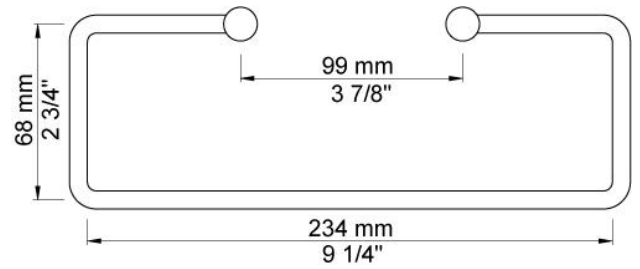

--

Datum:
Klant:
Project:

**T15-BP**

Handdoekbeugel, zonder achterplaat.

**Beschikbaar in de kleuren**

Kleur 02, Grijs	Kleur 21, Karmijnrood
Kleur 04, Blauw	Kleur 25, Rose
Kleur 05, Oranje	Kleur 27, Mat zwart
Kleur 06, Lichtgroen	Kleur 28, Mat wit
Kleur 08, Geel	Kleur 40, Geborsteld roestvrij staal
Kleur 09, Donkergrijs	Kleur 60, Zwart
Kleur 12, Bruin	Kleur 61, Geborsteld zwart
Kleur 14, Oranjerood	Kleur 62, Diepzwart
Kleur 15, Donkerblauw	Kleur 63, Koper
Kleur 16, Chroom	Kleur 64, Geborsteld koper
Kleur 17, Hoogglans zwart	Kleur 65, Goud
Kleur 18, Wit	Kleur 68, Zilver
Kleur 19, Messing	Kleur 70, Geborsteld goud
Kleur 20, Geborsteld chroom	