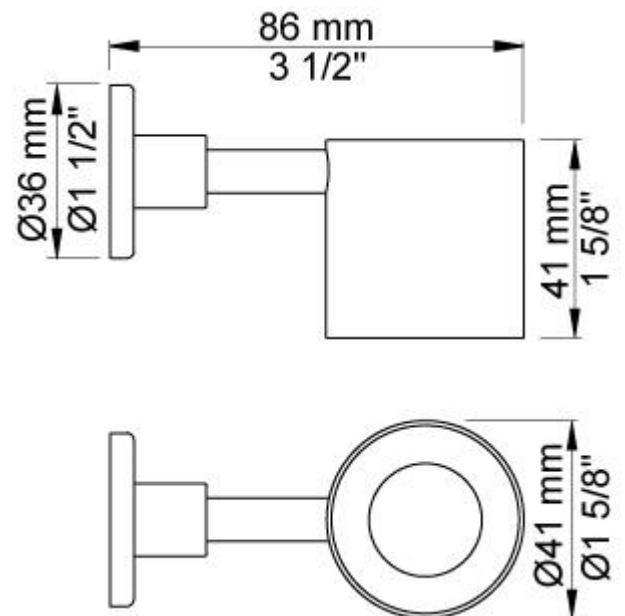

--

Datum:
Klant:
Project:

T16

Tubehouder.

**Beschikbaar in de kleuren**

Kleur 02, Grijs	Kleur 20, Geborsteld chroom
Kleur 04, Blauw	Kleur 21, Karmijnrood
Kleur 05, Oranje	Kleur 25, Rose
Kleur 06, Lichtgroen	Kleur 27, Mat zwart
Kleur 08, Geel	Kleur 28, Mat wit
Kleur 09, Donkergrijs	Kleur 60, Zwart
Kleur 12, Bruin	Kleur 61, Geborsteld zwart
Kleur 14, Oranjerood	Kleur 62, Diepzwart
Kleur 15, Donkerblauw	Kleur 63, Koper
Kleur 16, Chroom	Kleur 64, Geborsteld koper
Kleur 17, Hoogglans zwart	Kleur 65, Goud
Kleur 18, Wit	Kleur 68, Zilver
Kleur 19, Messing	Kleur 70, Geborsteld goud