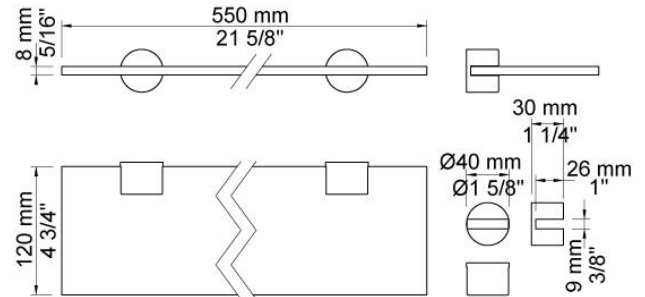

--

Datum:
Klant:
Project:

T25

Planchet met houders, 550 x 120 x 8 mm, helder acryl. Planchet, opaal wit acryl (T25A). Planchet, helder glas (A25G).

**Beschikbaar in de kleuren**

Kleur 02, Grijs	Kleur 21, Karmijnrood
Kleur 04, Blauw	Kleur 25, Rose
Kleur 05, Oranje	Kleur 27, Mat zwart
Kleur 06, Lichtgroen	Kleur 28, Mat wit
Kleur 08, Geel	Kleur 40, Geborsteld roestvrij staal
Kleur 09, Donkergrijs	Kleur 60, Zwart
Kleur 12, Bruin	Kleur 61, Geborsteld zwart
Kleur 14, Oranjerood	Kleur 62, Diepzwart
Kleur 15, Donkerblauw	Kleur 63, Koper
Kleur 16, Chroom	Kleur 64, Geborsteld koper
Kleur 17, Hoogglans zwart	Kleur 65, Goud
Kleur 18, Wit	Kleur 68, Zilver
Kleur 19, Messing	Kleur 70, Geborsteld goud
Kleur 20, Geborsteld chroom	