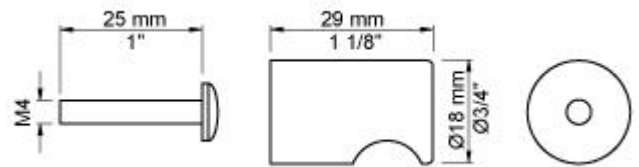

--

Datum:
Klant:
Project:

**T26**

Kastknopje.

**Beschikbaar in de kleuren**

Kleur 02, Grijs	Kleur 20, Geborsteld chroom
Kleur 04, Blauw	Kleur 21, Karmijnrood
Kleur 05, Oranje	Kleur 25, Rose
Kleur 06, Lichtgroen	Kleur 27, Mat zwart
Kleur 08, Geel	Kleur 28, Mat wit
Kleur 09, Donkergrijs	Kleur 60, Zwart
Kleur 12, Bruin	Kleur 61, Geborsteld zwart
Kleur 14, Oranjerood	Kleur 62, Diepzwart
Kleur 15, Donkerblauw	Kleur 63, Koper
Kleur 16, Chroom	Kleur 64, Geborsteld koper
Kleur 17, Hoogglans zwart	Kleur 65, Goud
Kleur 18, Wit	Kleur 68, Zilver
Kleur 19, Messing	Kleur 70, Geborsteld goud